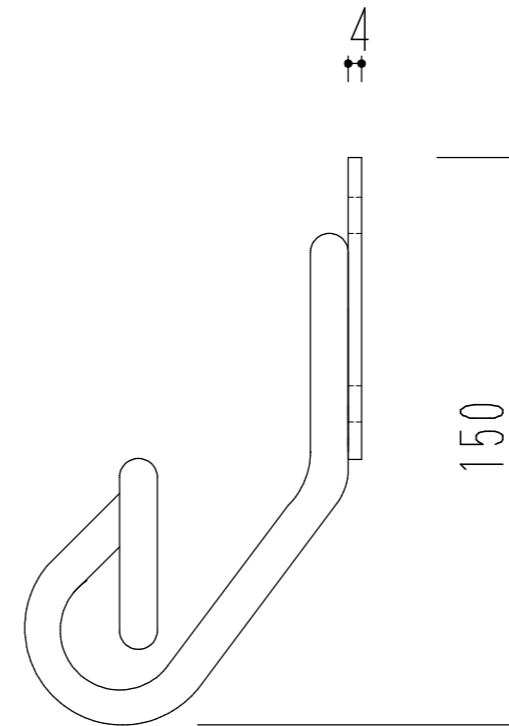

ワンコパーク80

ペット係留フック(壁付け)

ベース部80×80

	本体	SUS304 丸棒10φ
	ベース本体	SUS304 t=4

株式会社ワンコライフ

ペット係留フック(壁付け)