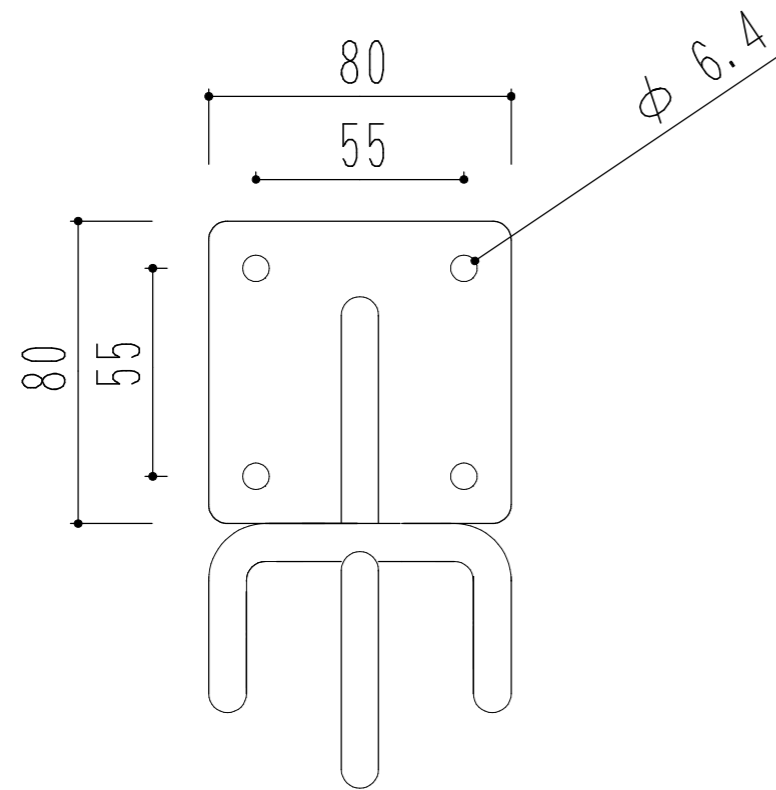

ワンコパーク80

ペット係留フック(壁付け)

ベース部80×80

	本体	SUS304 丸棒10φ
	ベース本体	SUS304 t=4

株式会社ワンコライフ

ペット係留フック(壁付け)