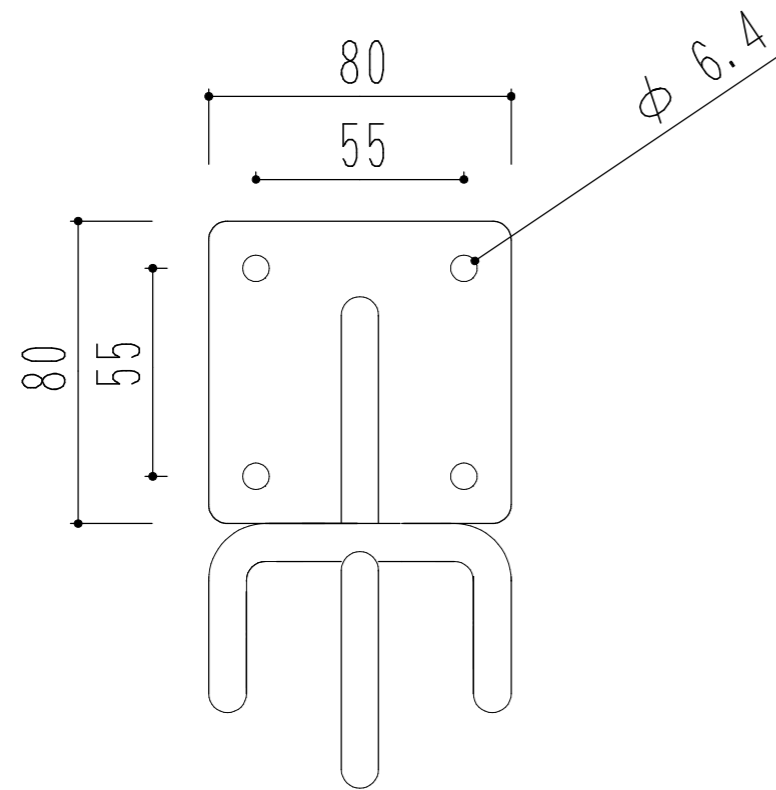

ワンコパーク80

ペット係留フック(壁付け)

ベース部80×80

| | | |
|--|-------|--------------|
| | 本体 | SUS304 丸棒10φ |
| | ベース本体 | SUS304 t=4 |
| | | |
| | | |
| | | |
| | | |
| | | |

株式会社ワンコライフ

ペット係留フック(壁付け)