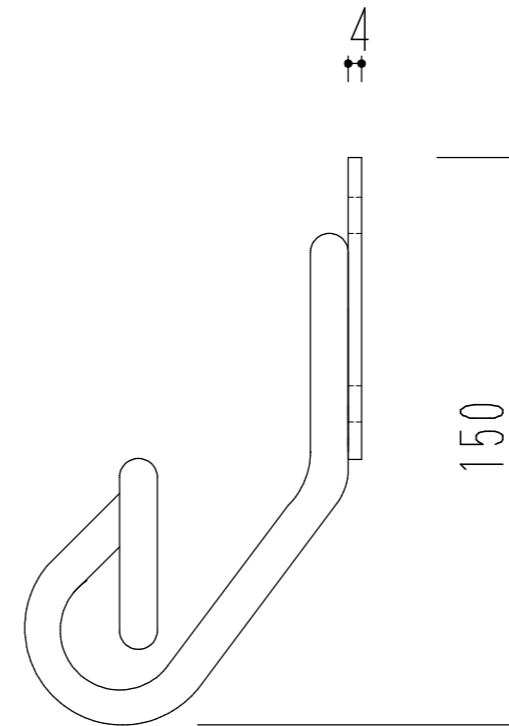

ワンコパーク80

ペット係留フック(壁付け)

ベース部80×80

| | | |
|--|-------|--------------|
| | 本体 | SUS304 丸棒10φ |
| | ベース本体 | SUS304 t=4 |
| | | |
| | | |
| | | |
| | | |
| | | |

株式会社ワンコライフ

ペット係留フック(壁付け)