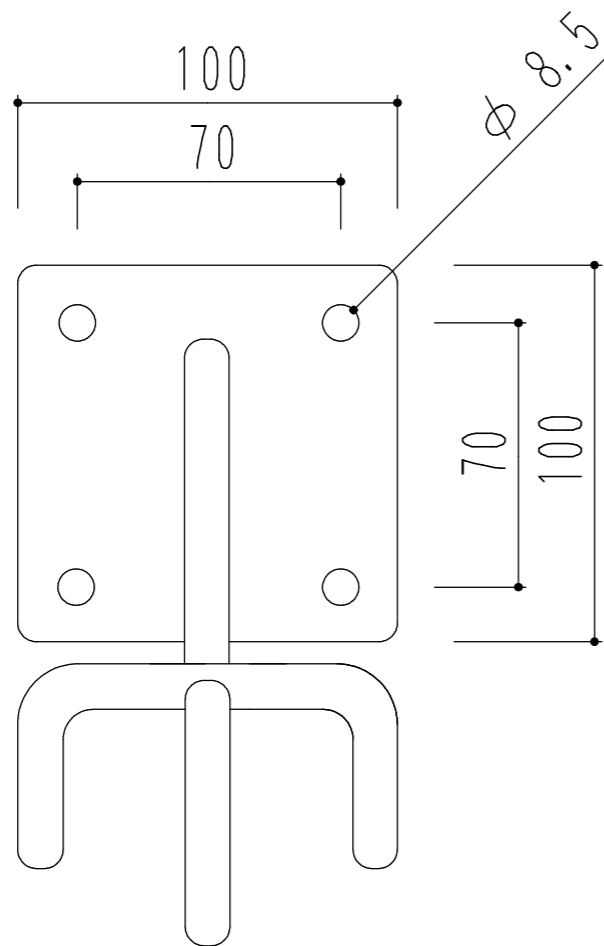

ワンコパーク100

ペット係留フック(壁付け)

ベース部100×100

	本体	SUS304 丸棒12φ
	ベース本体	SUS304 t=4

株式会社ワンコライフ

ペット係留フック(壁付け)