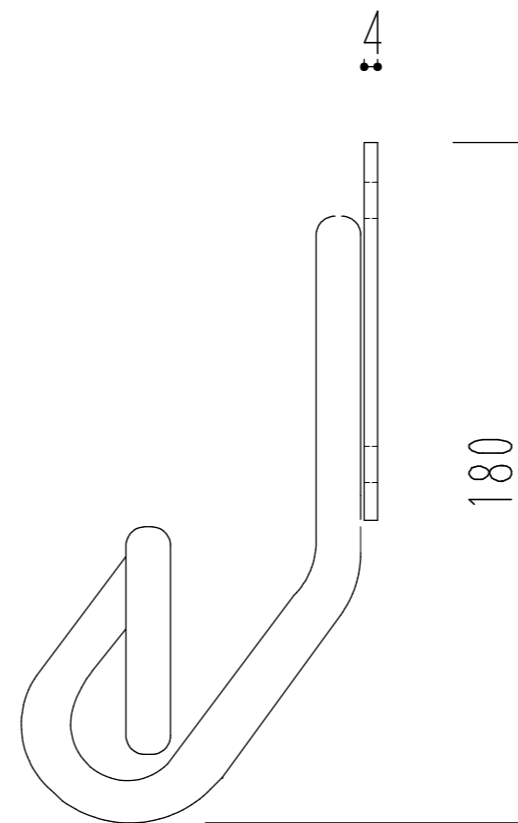

ワンコパーク100

ペット係留フック(壁付け)

ベース部100×100

	本体	SUS304 丸棒12φ
	ベース本体	SUS304 t=4

株式会社ワンコライフ

ペット係留フック(壁付け)