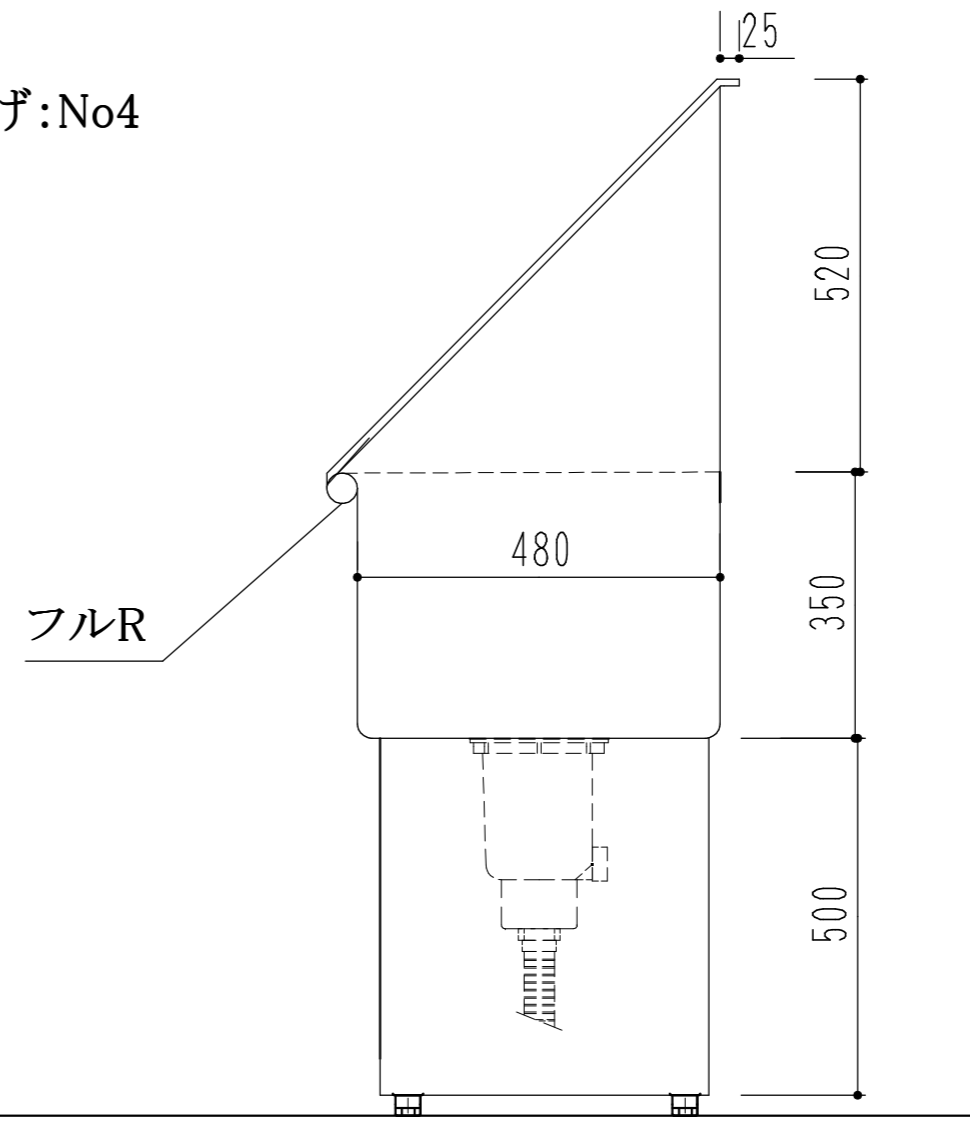

アメリカンタイプ ペットタブ		
900 × 555 × 850		
1	槽	SUS304 1.2t
2		
3	脚	SUS304 L-3×40×40
4		
5	アジャスト	SUS304
6		
7	排水トラップ	大型ゴミ収納器(14-1R)
8		
9		

表面仕上げ:No4

訂 正	月 日	現場名	株式会社ワンコライフ	承認	検印	日付	
		図面名	アメリカンタイプペットタブ900×555×850	検図	設計	尺度	1/10