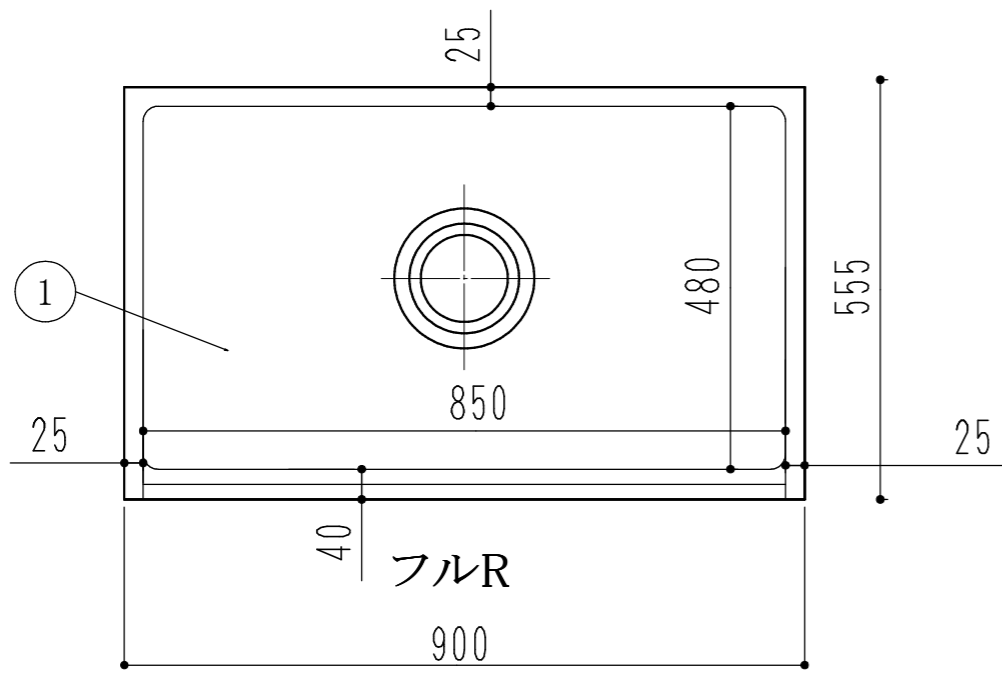

アメリカンタイプ ペットタブ		
900 × 555 × 850		
1	槽	SUS304 1.2t
2		
3	脚	SUS304 L-3×40×40
4		
5	アジャスト	SUS304
6		
7	排水トラップ	大型ゴミ収納器(14-1R)
8		
9		

表面仕上げ:No4

訂 正	月 日	現場名	株式会社ワンコライフ	承認	検印	日付	
		図面名	アメリカンタイプペットタブ900×555×850	検図	設計	尺度	1/10