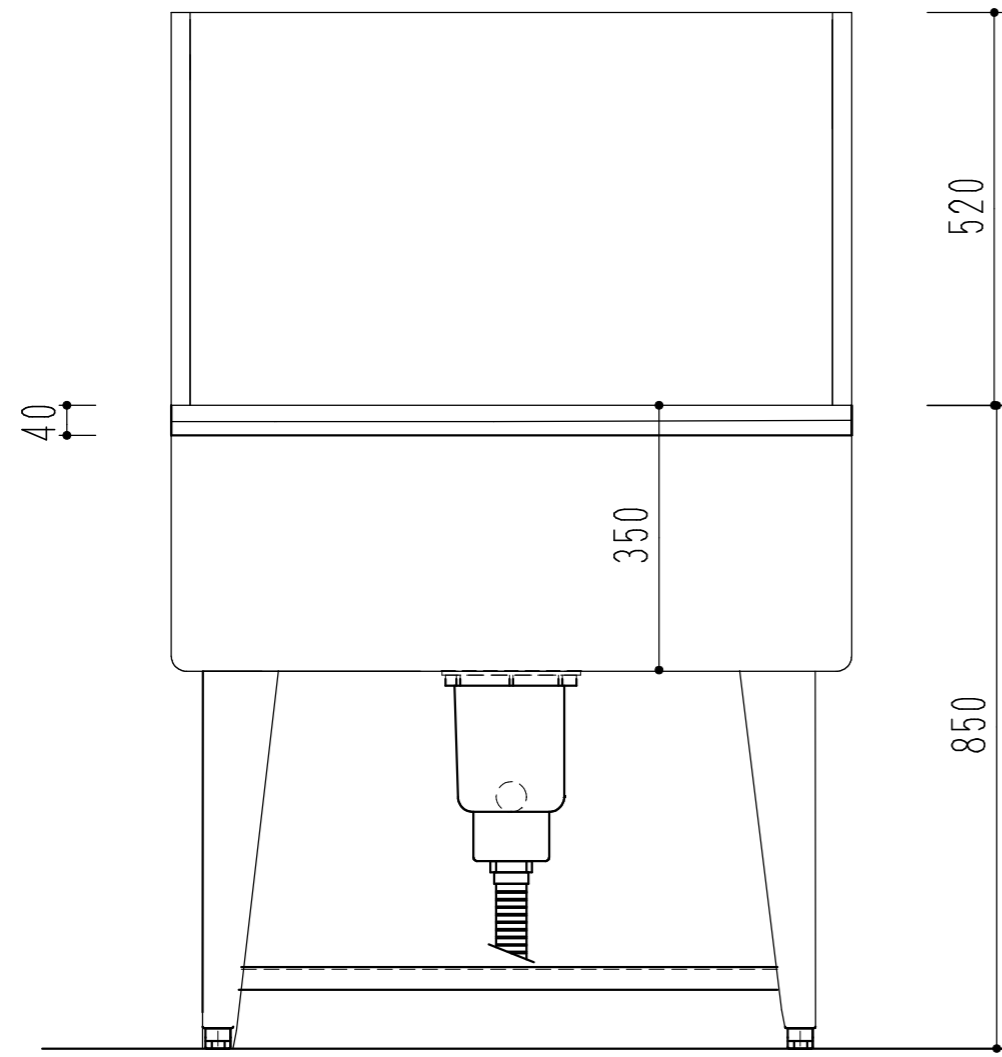

アメリカンタイプ ペットタブ		
900 × 555 × 850		
1	槽	SUS304 1.2t
2		
3	脚	SUS304 L-3×40×40
4		
5	アジャスト	SUS304
6		
7	排水トラップ	大型ゴミ収納器(14-1R)
8		
9		

表面仕上げ:No4

訂 正	月 日	現場名	株式会社ワンコライフ	承認	検印	日付	
		図面名	アメリカンタイプペットタブ900×555×850	検図	設計	尺度	1/10