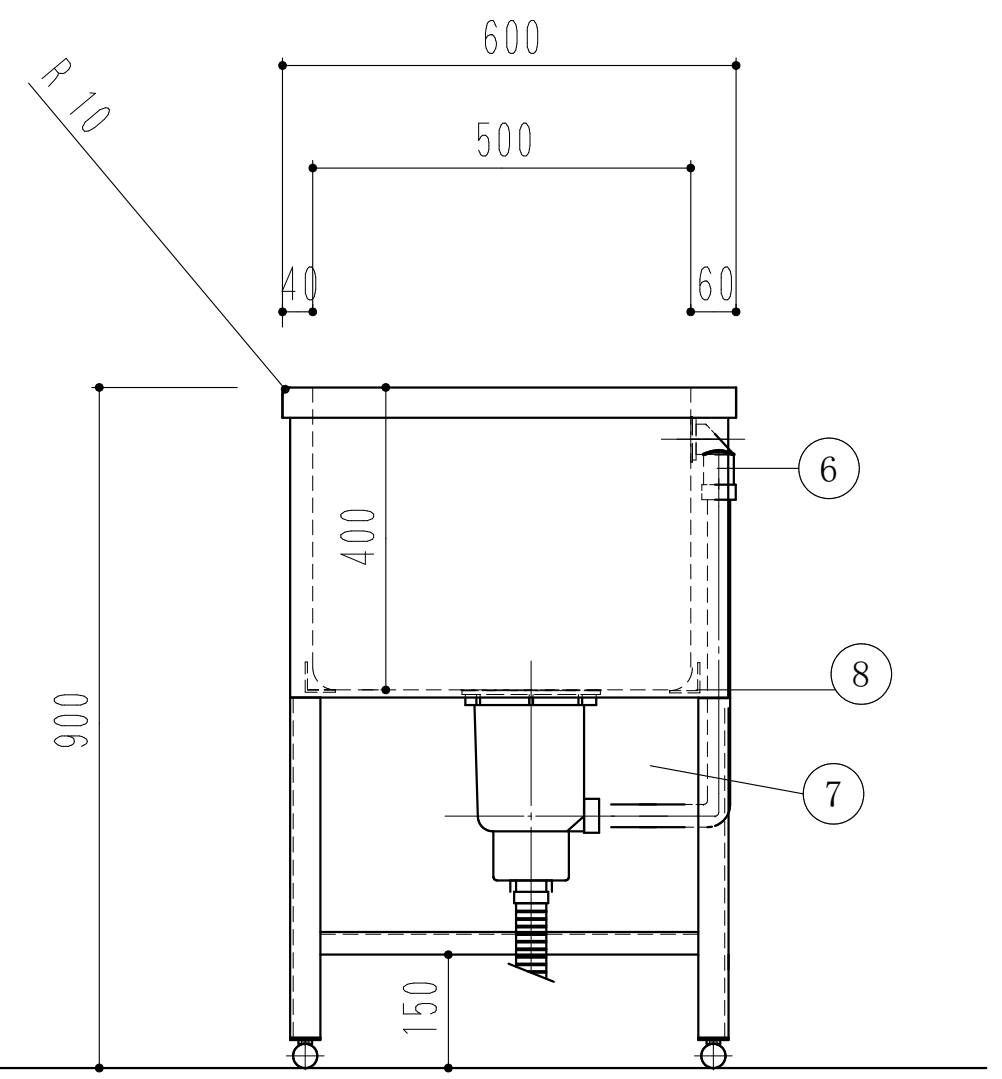

深さ400mm
高さ900mm

ドッグバス		
900 × 600 × 900		
1	槽	SUS430 1.2t (ミガキ)
2	化粧板	SUS430 0.8t (ミガキ)
3	脚	SUS430 L-3×40×40
4	チャンネルスノコ	SUS430
5	アジャストボール	SUS304
6	オーバーフロー	小判型
7	排水トラップ	大型ゴミ収納器
8	槽補強	L-3x40x40
9		

訂 正	月 日	現場名	株式会社ワンコライフ	承認	検印	日付	1/10
		図面名	ドッグバス900 × 600 × 900	検図	設計	製図	