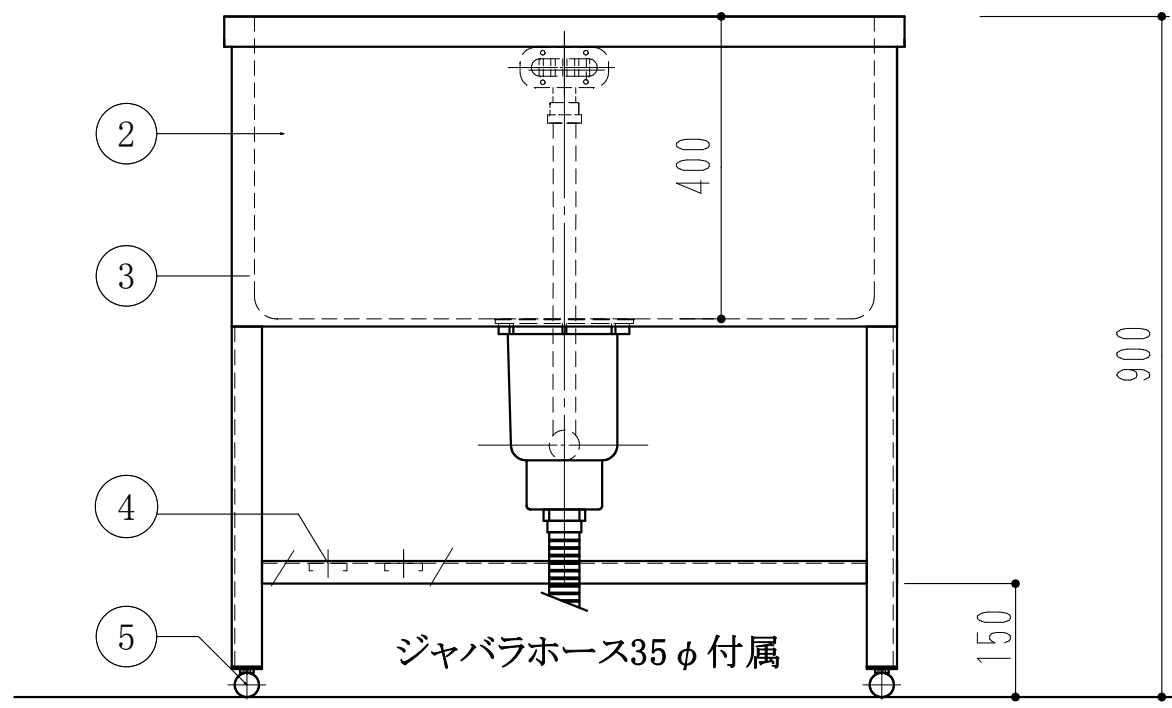

深さ400mm
高さ900mm

ドッグバス		
900 × 600 × 900		
1	槽	SUS430 1.2t (ミガキ)
2	化粧板	SUS430 0.8t (ミガキ)
3	脚	SUS430 L-3×40×40
4	チャンネルスノコ	SUS430
5	アジャストボール	SUS304
6	オーバーフロー	小判型
7	排水トラップ	大型ゴミ収納器
8	槽補強	L-3x40x40
9		

訂 正	月 日	現場名	株式会社ワンコライフ	承認	検印	日付	1/10
		図面名	ドッグバス900 × 600 × 900	検図	設計	製図	