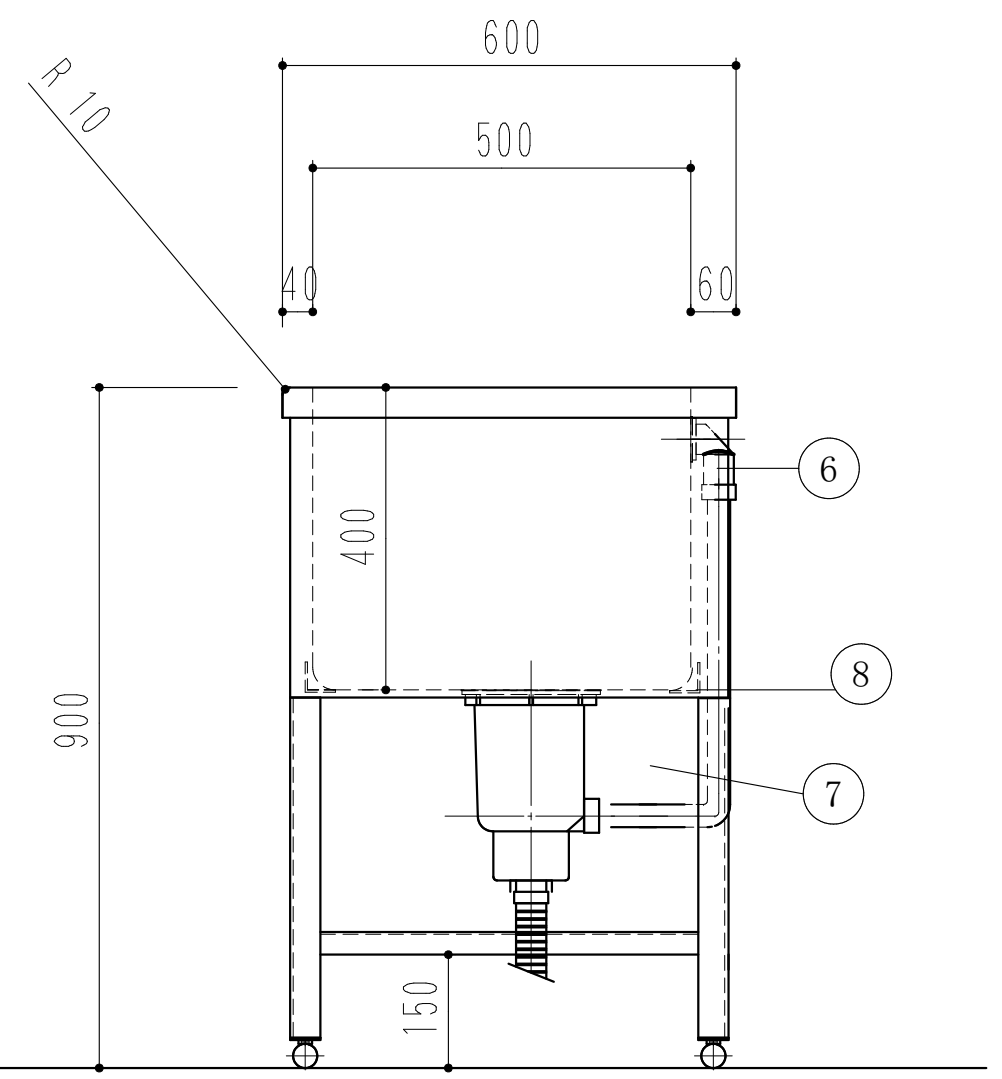

深さ400mm
高さ900mm

ドッグバス		
900 × 600 × 900		
1	槽	SUS430 1.2t (ミガキ)
2	化粧板	SUS430 0.8t (ミガキ)
3	脚	SUS430 L-3×40×40
4	チャンネルスノコ	SUS430
5	アジャストボール	SUS304
6	オーバーフロー	小判型
7	排水トラップ	大型ゴミ収納器
8	槽補強	L-3x40x40
9		

訂 正	月 日	現場名	株式会社ワンコライフ	承認	検印	日付	1/10
		図面名	ドッグバス900 × 600 × 900	検図	設計	製図	