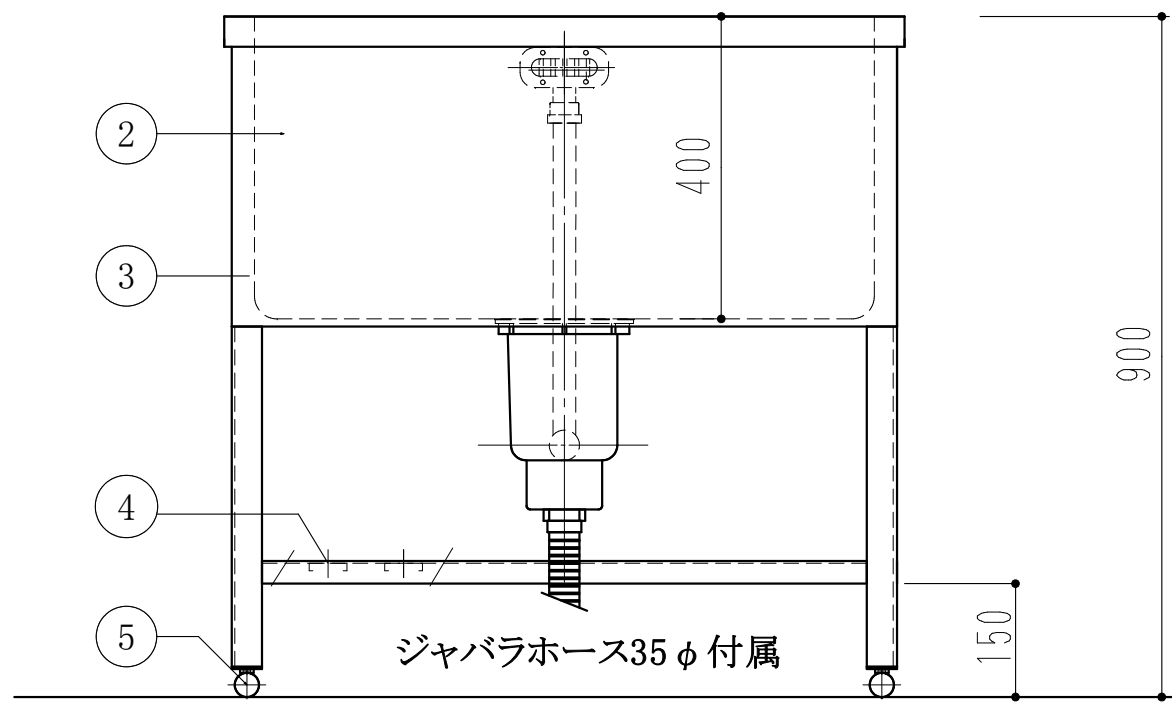

深さ400mm
高さ900mm

ドッグバス		
900 × 600 × 900		
1	槽	SUS430 1.2t (ミガキ)
2	化粧板	SUS430 0.8t (ミガキ)
3	脚	SUS430 L-3×40×40
4	チャンネルスノコ	SUS430
5	アジャストボール	SUS304
6	オーバーフロー	小判型
7	排水トラップ	大型ゴミ収納器
8	槽補強	L-3x40x40
9		

訂 正	月 日	現場名	株式会社ワンコライフ	承認	検印	日付	1/10
		図面名	ドッグバス900 × 600 × 900	検図	設計	製図	