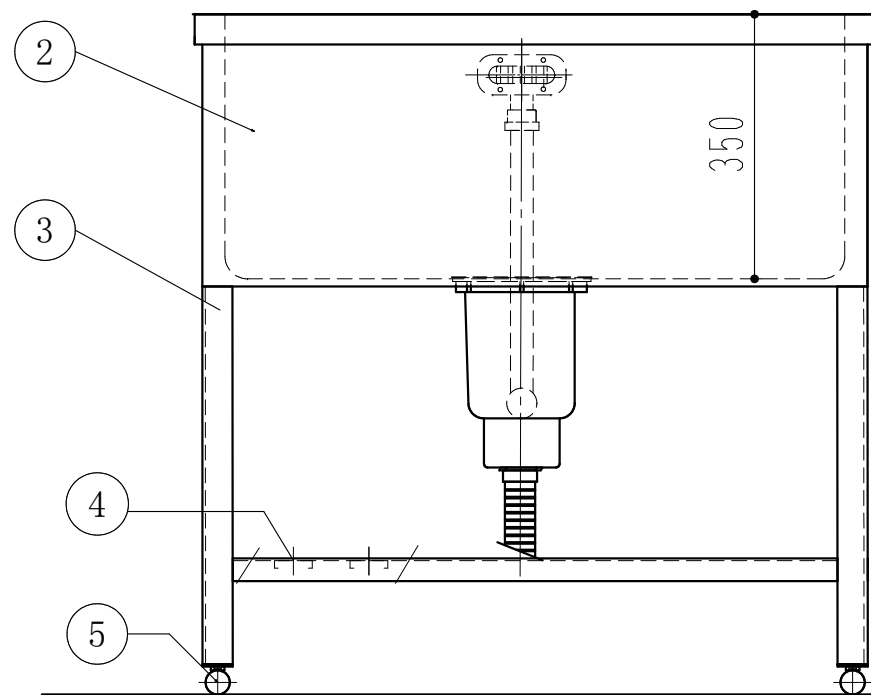

深さ350mm
高さ900mm

ドッグバス		
900 × 600 × 900		
1	槽	SUS430 1.2t (ミガキ)
2	化粧板	SUS430 0.8t (ミガキ)
3	脚	SUS430 L-3×40×40
4	チャンネルスノコ	SUS430 1.0t
5	アジャストボール	SUS304
6	オーバーフロー	小判型
7	排水トラップ	大型ゴミ収納器
8	槽補強	L3x40x40
9		

訂 正	月日		現場名 株式会社ワンコライフ	承認 検 図	検印 設 計	製 図	日付 尺 度	1/10