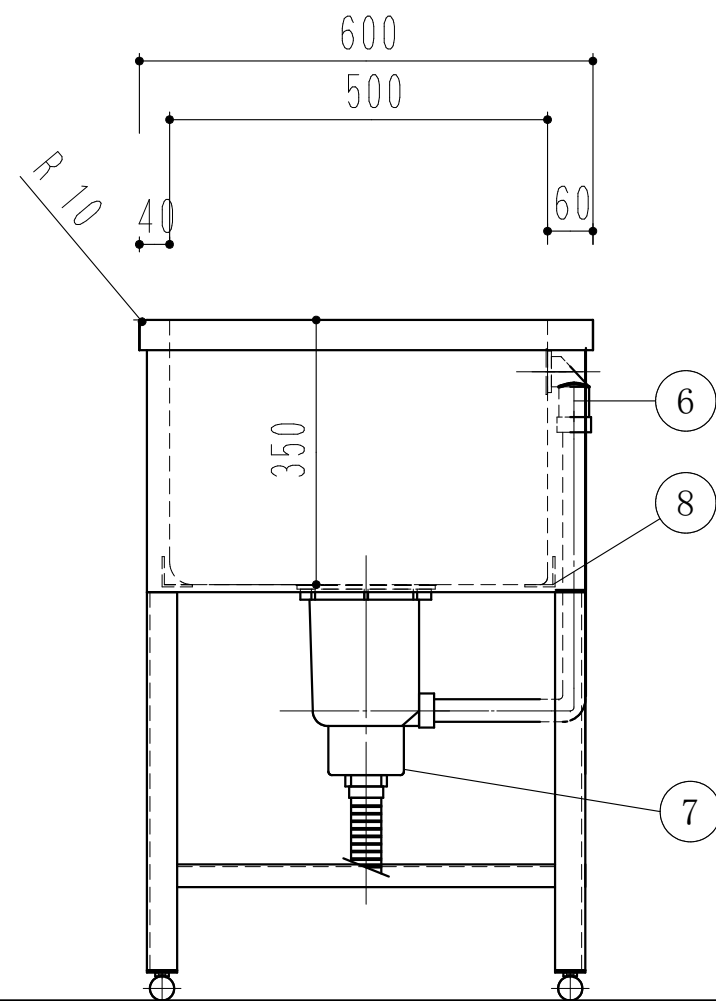

深さ350mm
高さ900mm

ドッグバス		
900 × 600 × 900		
1	槽	SUS430 1.2t (ミガキ)
2	化粧板	SUS430 0.8t (ミガキ)
3	脚	SUS430 L-3×40×40
4	チャンネルスノコ	SUS430 1.0t
5	アジャストボール	SUS304
6	オーバーフロー	小判型
7	排水トラップ	大型ゴミ収納器
8	槽補強	L3x40x40
9		

訂 正	月日		現場名 株式会社ワンコライフ	承認 検 図	検印 設 計	製 図	日付 尺 度	1/10