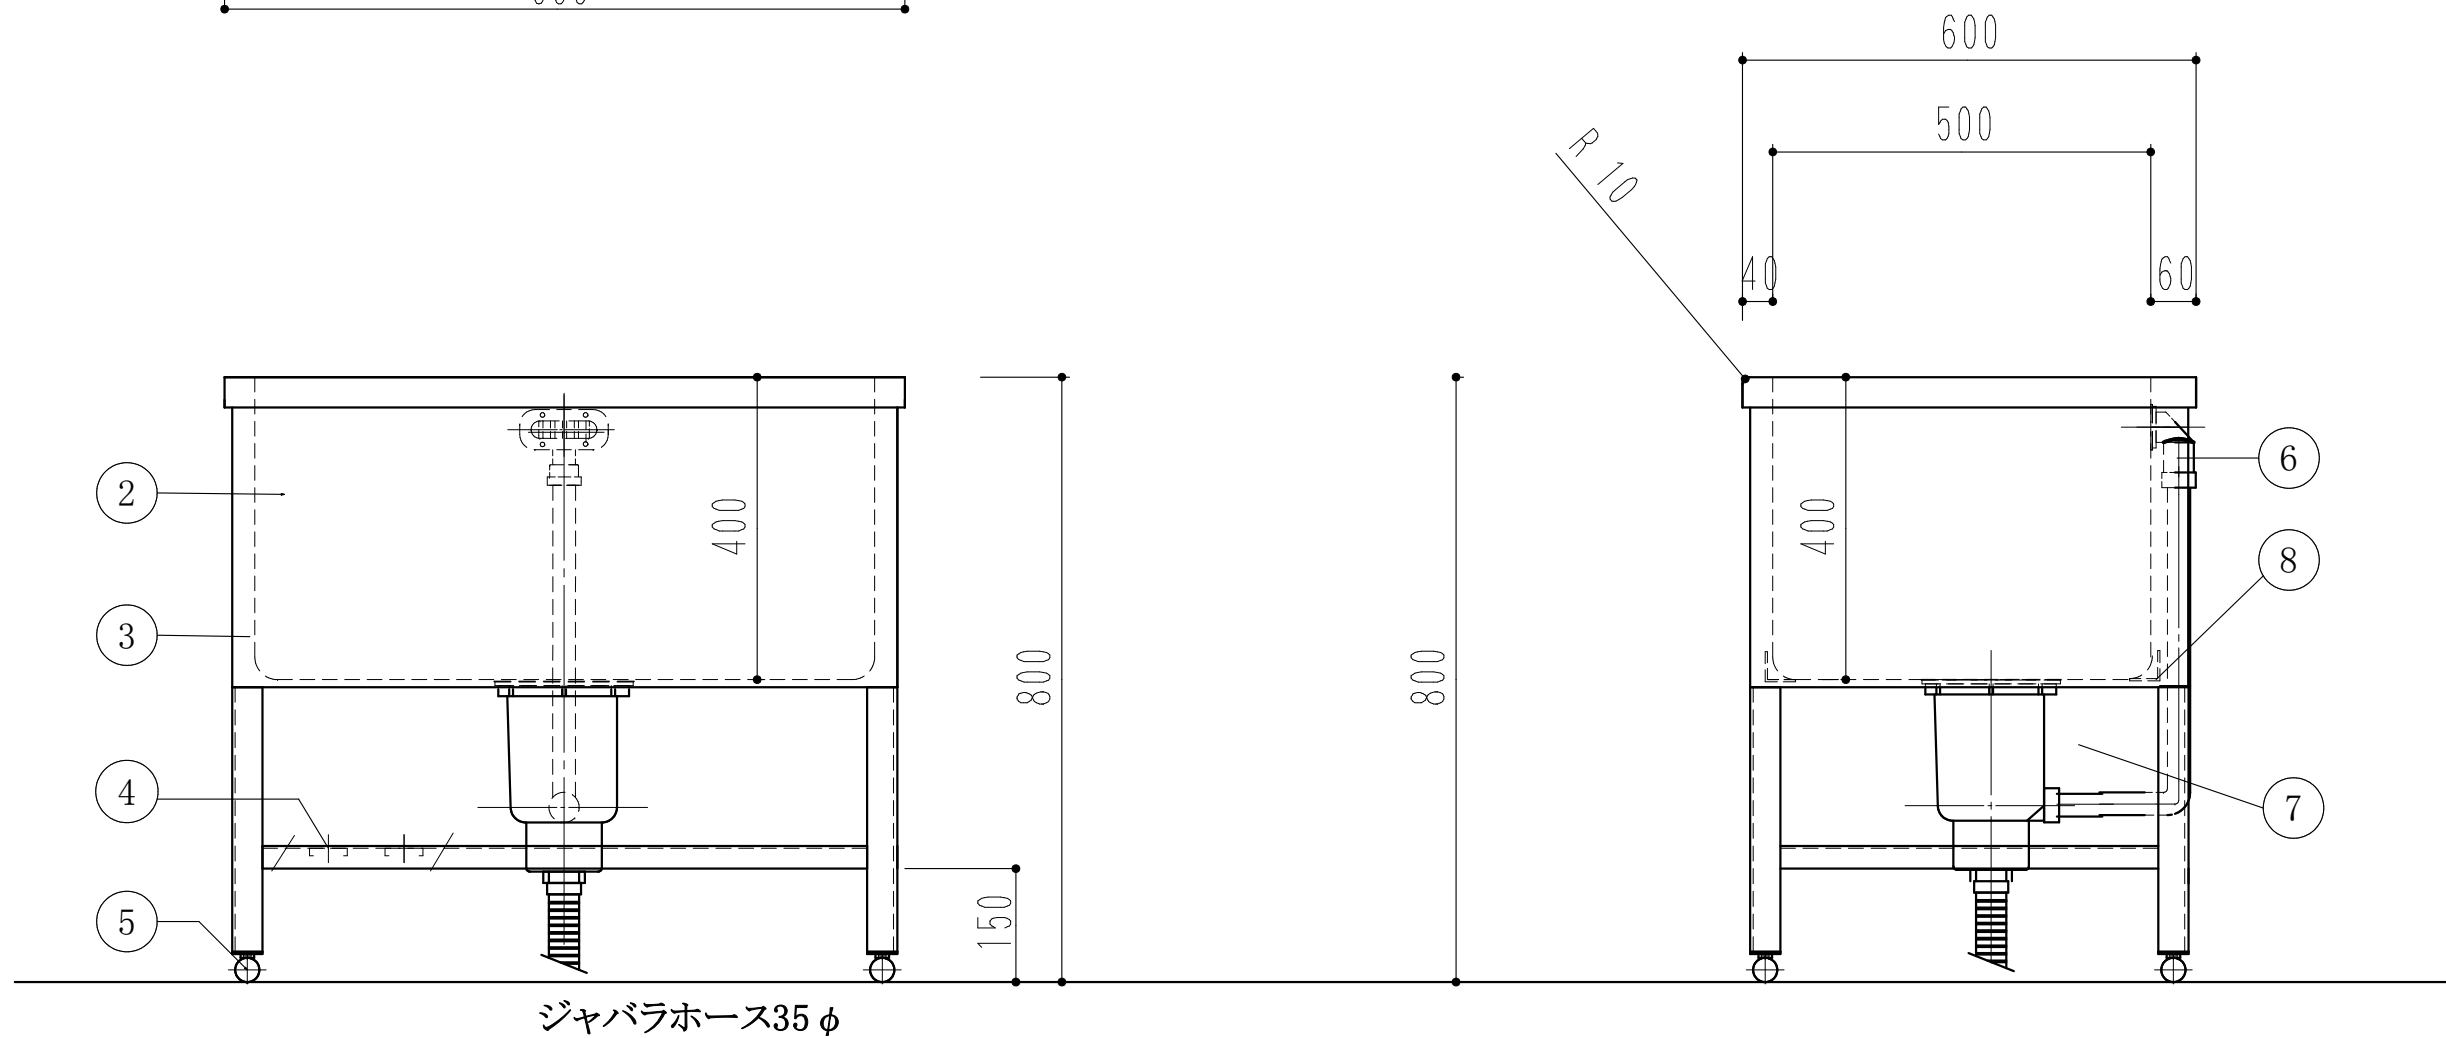

高さ800mm  
深さ400mm

ドッグバス		
900 × 600 × 800		
1	槽	SUS430 1.2t (ミガキ)
2	化粧板	SUS430 0.8t (ミガキ)
3	脚	SUS430 L-3×40×40
4	チャンネルスノコ	SUS430
5	アジャストボール	SUS304
6	オーバーフロー	小判型
7	排水トラップ	大型ゴミ収納器
8	槽補強	L-3x40x40
9		

訂 正	月 日		現場名	株式会社ワンコライフ	承認		検印		日付	
			図面名	ドッグバス900 × 600 × 800	検図		設計		尺度	1/10