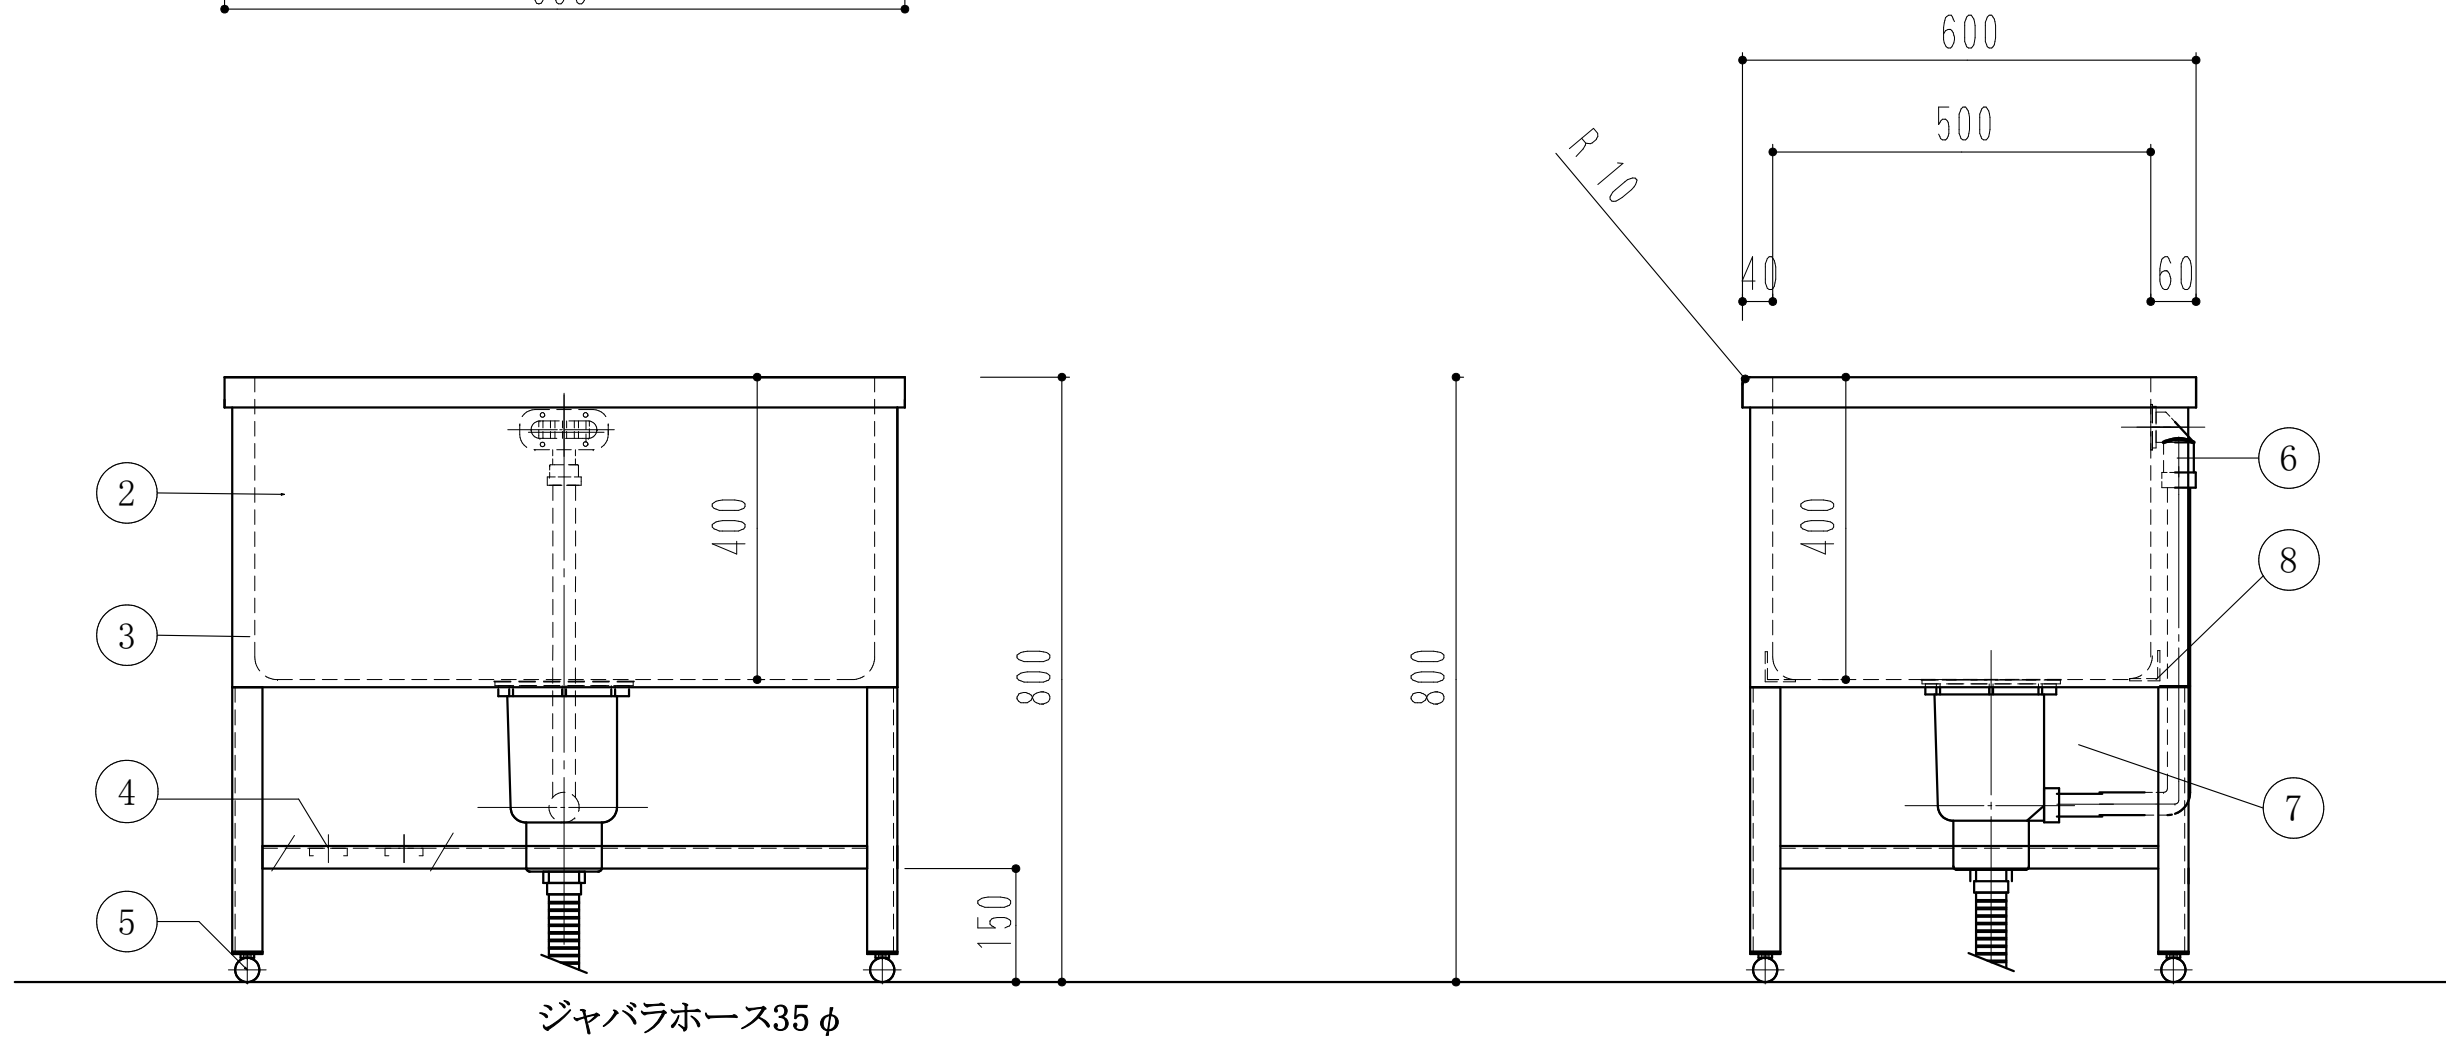

高さ800mm  
深さ400mm

ドッグバス		
900 × 600 × 800		
1	槽	SUS430 1.2t (ミガキ)
2	化粧板	SUS430 0.8t (ミガキ)
3	脚	SUS430 L-3×40×40
4	チャンネルスノコ	SUS430
5	アジャストボール	SUS304
6	オーバーフロー	小判型
7	排水トラップ	大型ゴミ収納器
8	槽補強	L-3x40x40
9		

訂 正	月 日		現場名	株式会社ワンコライフ	承認		検印		日付	
			図面名	ドッグバス900 × 600 × 800	検図		設計		尺度	1/10