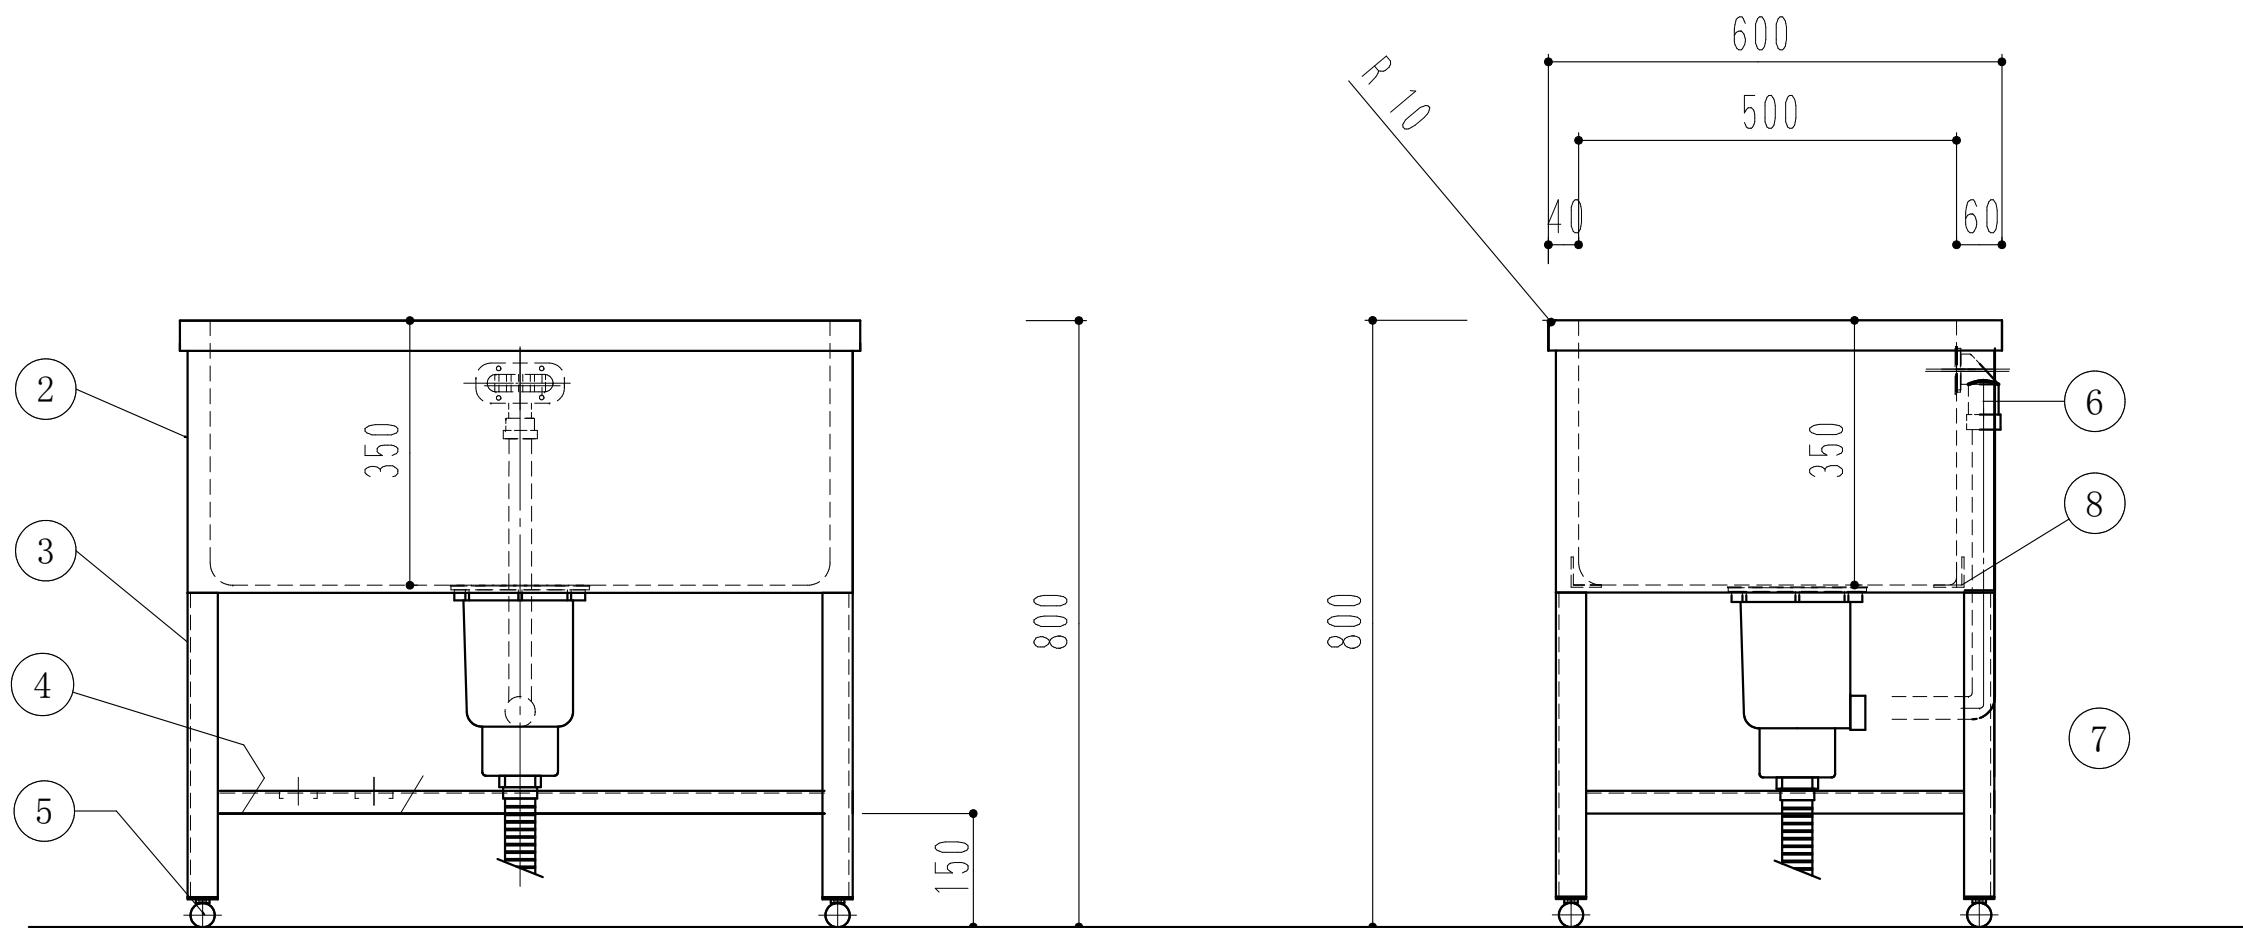

深さ350mm
高さ800mm

ドッグバス		
900 × 600 × 800		
1	槽	SUS430 1.2t (ミガキ)
2	化粧板	SUS430 0.8t (ミガキ)
3	脚	SUS430 L-3×40×40
4	チャンネルスノコ	SUS430 1.0t
5	アジャストボール	SUS304
6	オーバーフロー	小判型
7	排水トラップ	大型ゴミ収納器
8	槽補強	L-3x40x40
9		

訂 正	月 日		現場名 株式会社ワンコライフ	承認 検 図	検印 設 計	製 図	日付 尺 度	1/10