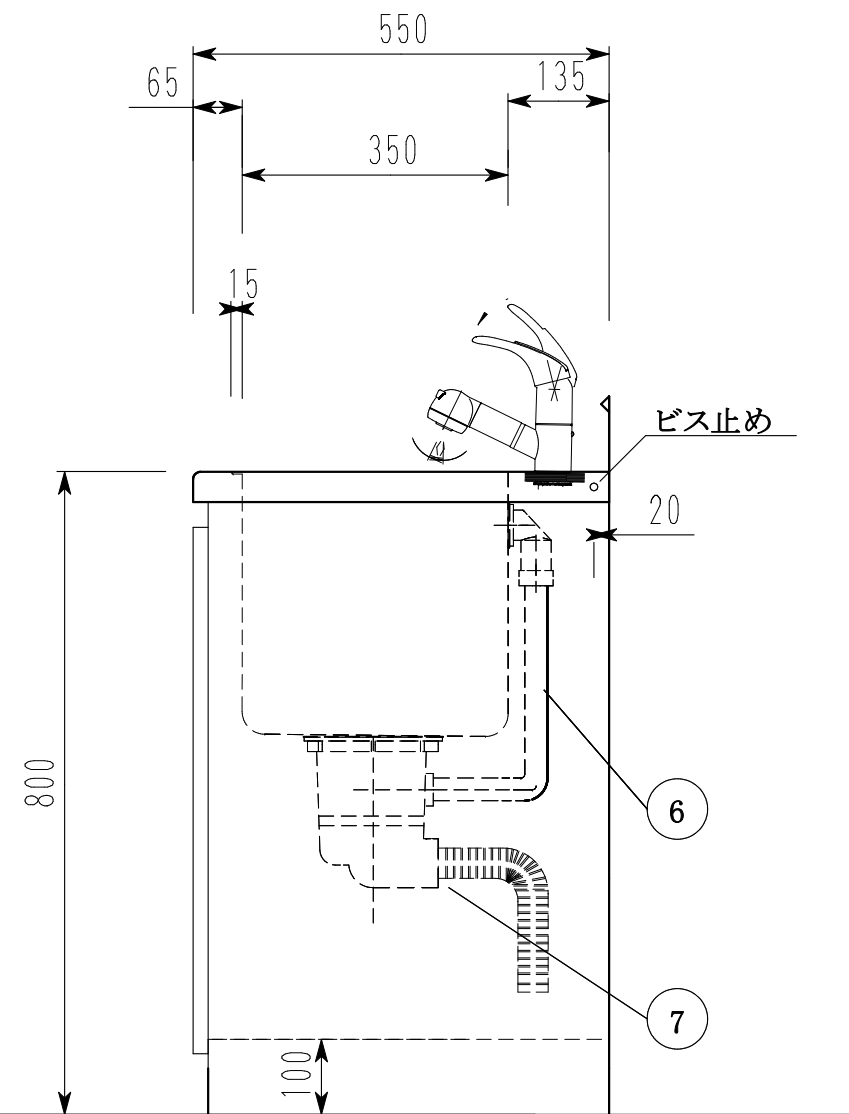

木製キャビネットタイプ
表面仕上げ:No4

ペット対応洗面化粧台		
750 × 550 × 800		
1	槽	SUS304 1.2t (No4)
2	本体	メラミン化粧板
	内部	ポリ合板(白)
4		
5		
6	オーバーフロー	小判型
7	排水トラップ	大型ゴミ収納器

訂 正	月 日		現場名 株式会社ワンコライフ	承認 検 図	検 印 設 計	製 図	日 付 尺 度	1/10