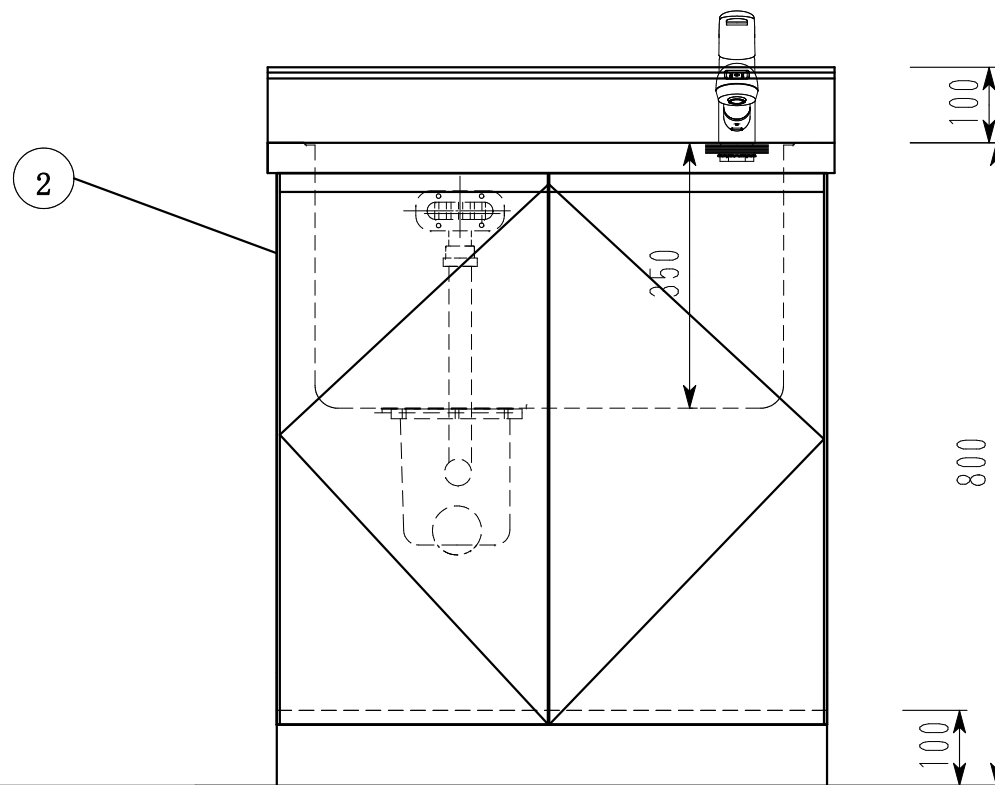

木製キャビネットタイプ
表面仕上げ:No4

ペット対応洗面化粧台		
750 × 550 × 800		
1	槽	SUS304 1.2t (No4)
2	本体	メラミン化粧板
	内部	ポリ合板(白)
4		
5		
6	オーバーフロー	小判型
7	排水トラップ	大型ゴミ収納器

訂 正	月 日		現場名 株式会社ワンコライフ	承認 検 図	検 印 設 計	製 図	日 付 尺 度	1/10