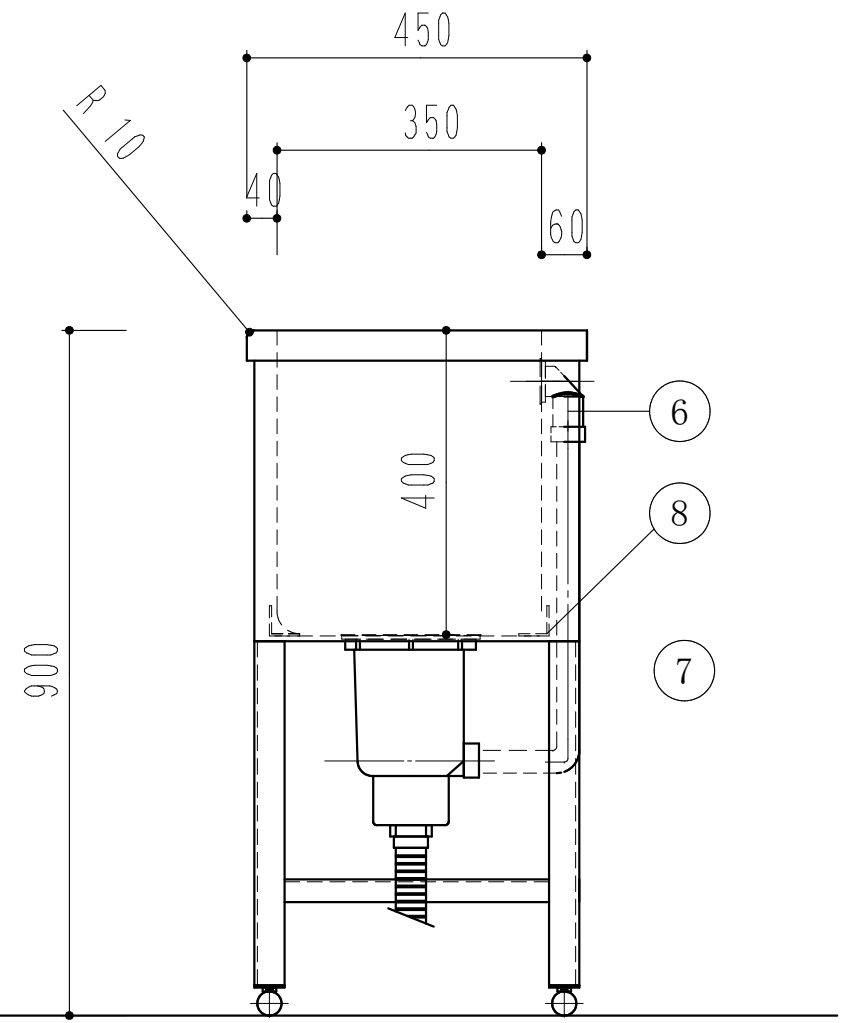

深さ400mm
高さ900mm

ドッグバス		
750 × 450 × 900		
1	槽	SUS430 1.2t (ミガキ)
2	化粧板	SUS430 0.8t (ミガキ)
3	脚	SUS430 L-3×40×40
4	チャンネルスノコ	SUS430 1.0t
5	アジャストボール	SUS304
6	オーバーフロー	小判型
7	排水トラップ	大型ゴミ収納器
8	槽補強	L-3x40x40
9		

訂 正	月 日	現場名	株式会社ワンコライフ	承認	検印	日付	1/10
		図面名	ドッグバス750×450×900	検図	設計	製図	