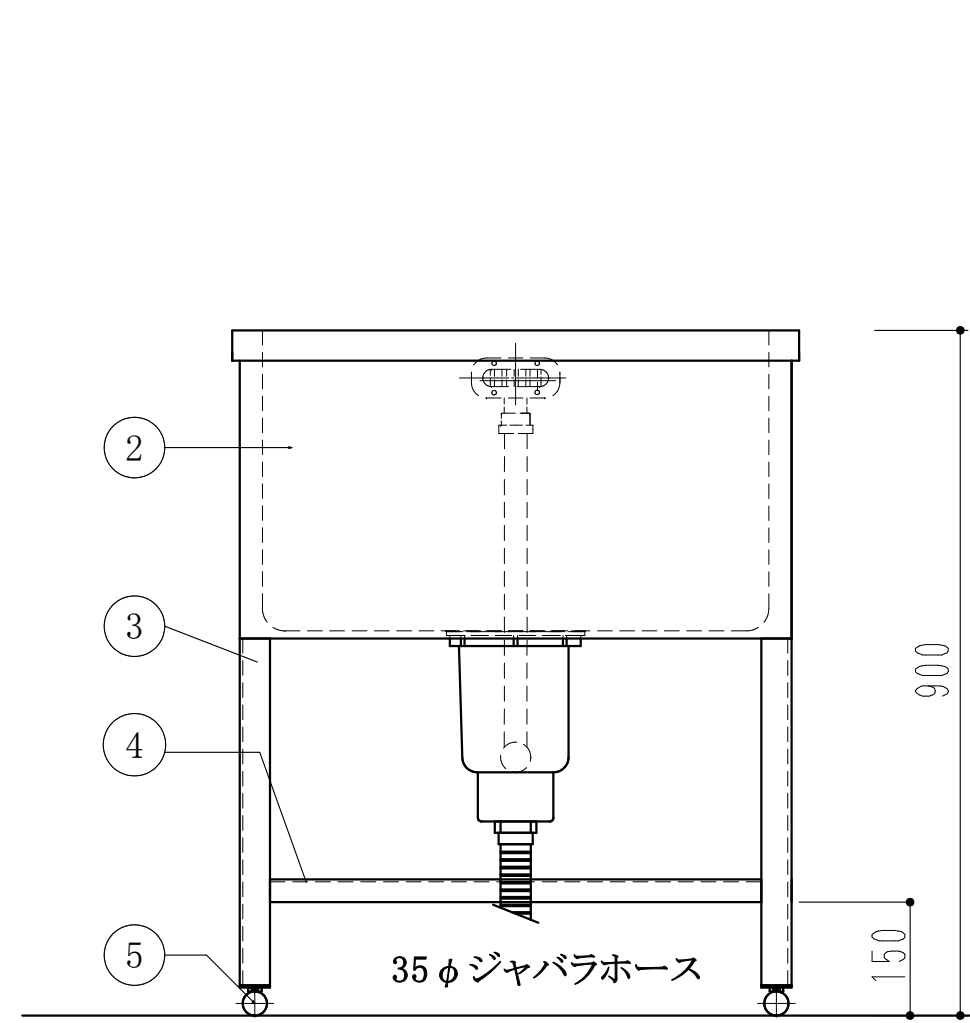

深さ400mm
高さ900mm

ドッグバス		
750 × 450 × 900		
1	槽	SUS430 1.2t (ミガキ)
2	化粧板	SUS430 0.8t (ミガキ)
3	脚	SUS430 L-3×40×40
4	チャンネルスノコ	SUS430 1.0t
5	アジャストボール	SUS304
6	オーバーフロー	小判型
7	排水トラップ	大型ゴミ収納器
8	槽補強	L-3x40x40
9		

訂 正	月 日	現場名	株式会社ワンコライフ	承認	検印	日付	1/10
		図面名	ドッグバス750×450×900	検図	設計	製図	