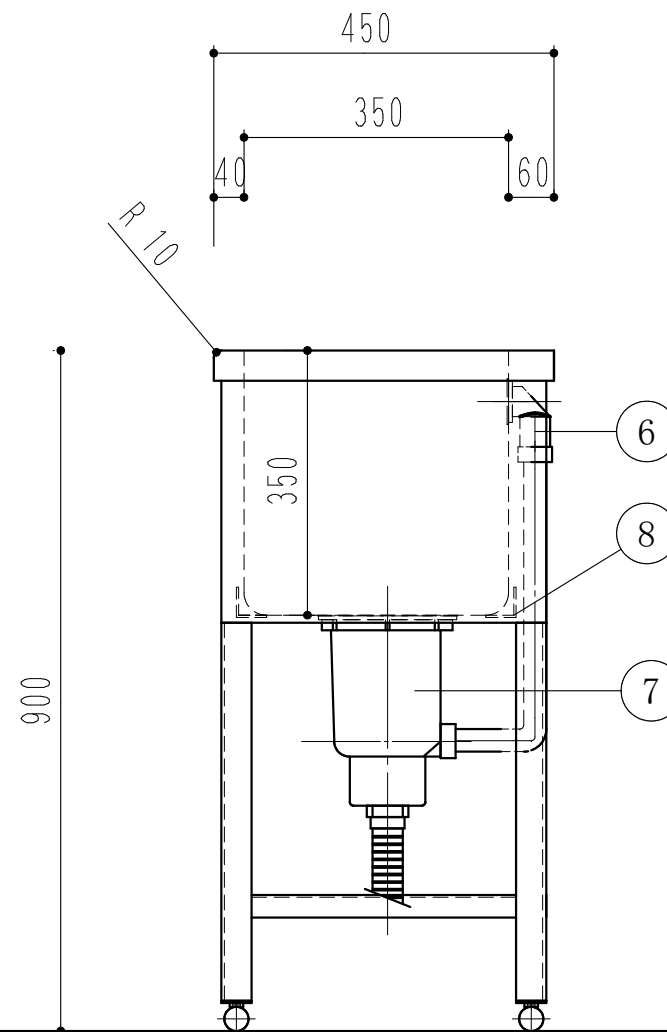

深さ350mm  
高さ900mm

ドッグバス		
750 × 450 × 900		
1	槽	SUS430 1.2t (ミガキ)
2	化粧板	SUS430 0.8t (ミガキ)
3	脚	SUS430 L-3×40×40
4	チャンネルスノコ	SUS430 1.0t
5	アジャストボール	SUS304
6	オーバーフロー	小判型
7	排水トラップ	大型ゴミ収納器
8	槽補強	L-3x40x40
9		

訂 正	月 日		現場名 株式会社ワンコライフ	承認 検 図	検印 設 計	製 図	日 付 尺 度	1/10