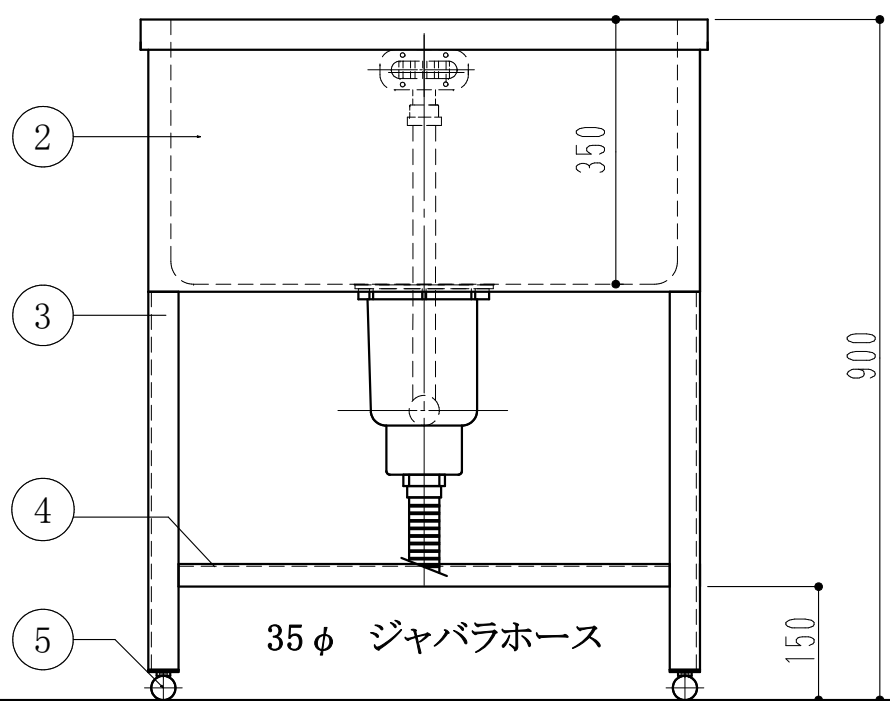

深さ350mm  
高さ900mm

ドッグバス		
750 × 450 × 900		
1	槽	SUS430 1.2t (ミガキ)
2	化粧板	SUS430 0.8t (ミガキ)
3	脚	SUS430 L-3×40×40
4	チャンネルスノコ	SUS430 1.0t
5	アジャストボール	SUS304
6	オーバーフロー	小判型
7	排水トラップ	大型ゴミ収納器
8	槽補強	L-3x40x40
9		

訂 正	月 日		現場名 株式会社ワンコライフ	承認 検 図	検印 設 計	製 図	日 付 尺 度	1/10