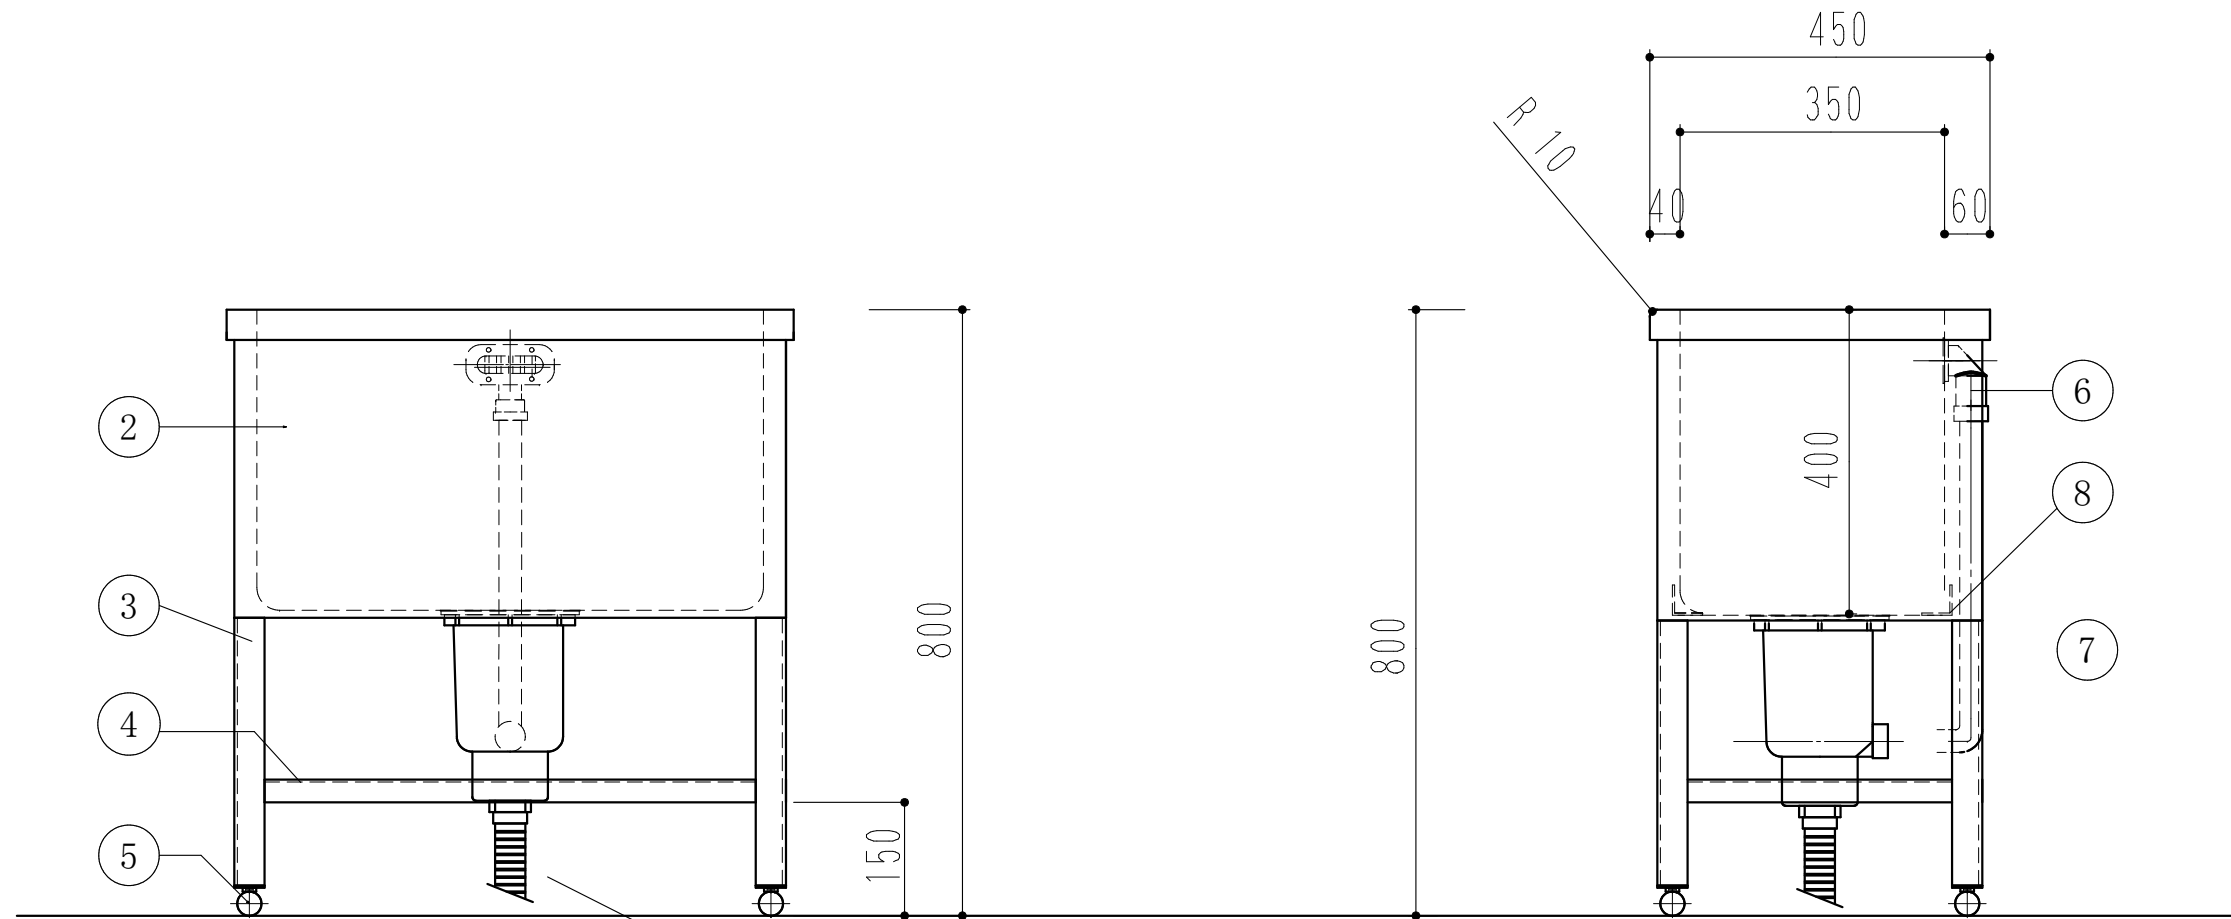

高さ800mm  
深さ400mm

ドッグバス		
750 × 450 × 800		
1	槽	SUS430 1.2t (ミガキ)
2	化粧板	SUS430 0.8t (ミガキ)
3	脚	SUS430 L-3×40×40
4	チャンネルスノコ	SUS430 1.0t
5	アジャストボール	SUS304
6	オーバーフロー	小判型
7	排水トラップ	大型ゴミ収納器
8	槽補強	L-3x40x40
9		

35φジャバラホース

訂 正	月 日		現場名 株式会社ワンコライフ	承認 検 図	検印 設 計	製 図	日 付 尺 度	1/10