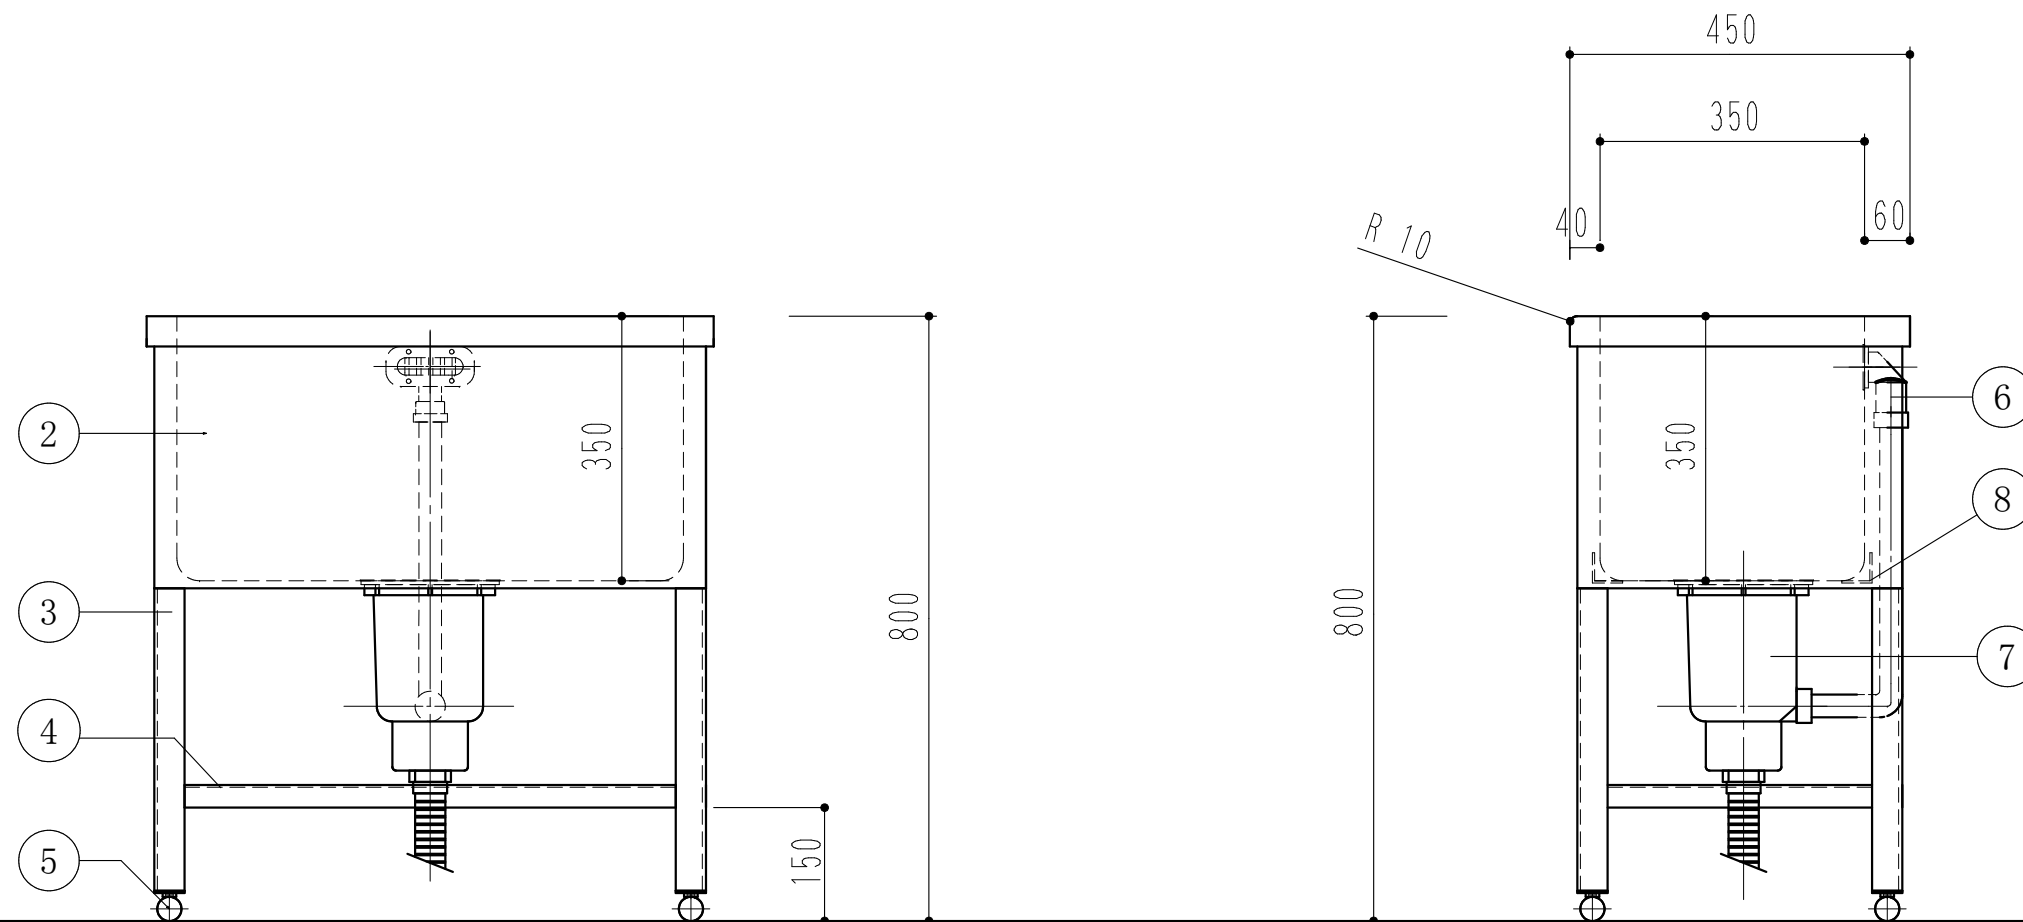

深さ350mm
高さ800mm

ドッグバス		
750 × 450 × 800		
1	槽	SUS430 1.2t (ミガキ)
2	化粧板	SUS430 0.8t (ミガキ)
3	脚	SUS430 L-3×40×40
4	チャンネルスノコ	SUS430 1.0t
5	アジャストボール	SUS304
6	オーバーフロー	小判型
7	排水トラップ	大型ゴミ収納器
8	槽補強	L-3x40x40
9		

訂 正	月 日		現場名 株式会社ワンコライフ	承認 検 図	検 印 設 計	製 図	日 付 尺 度	1/10