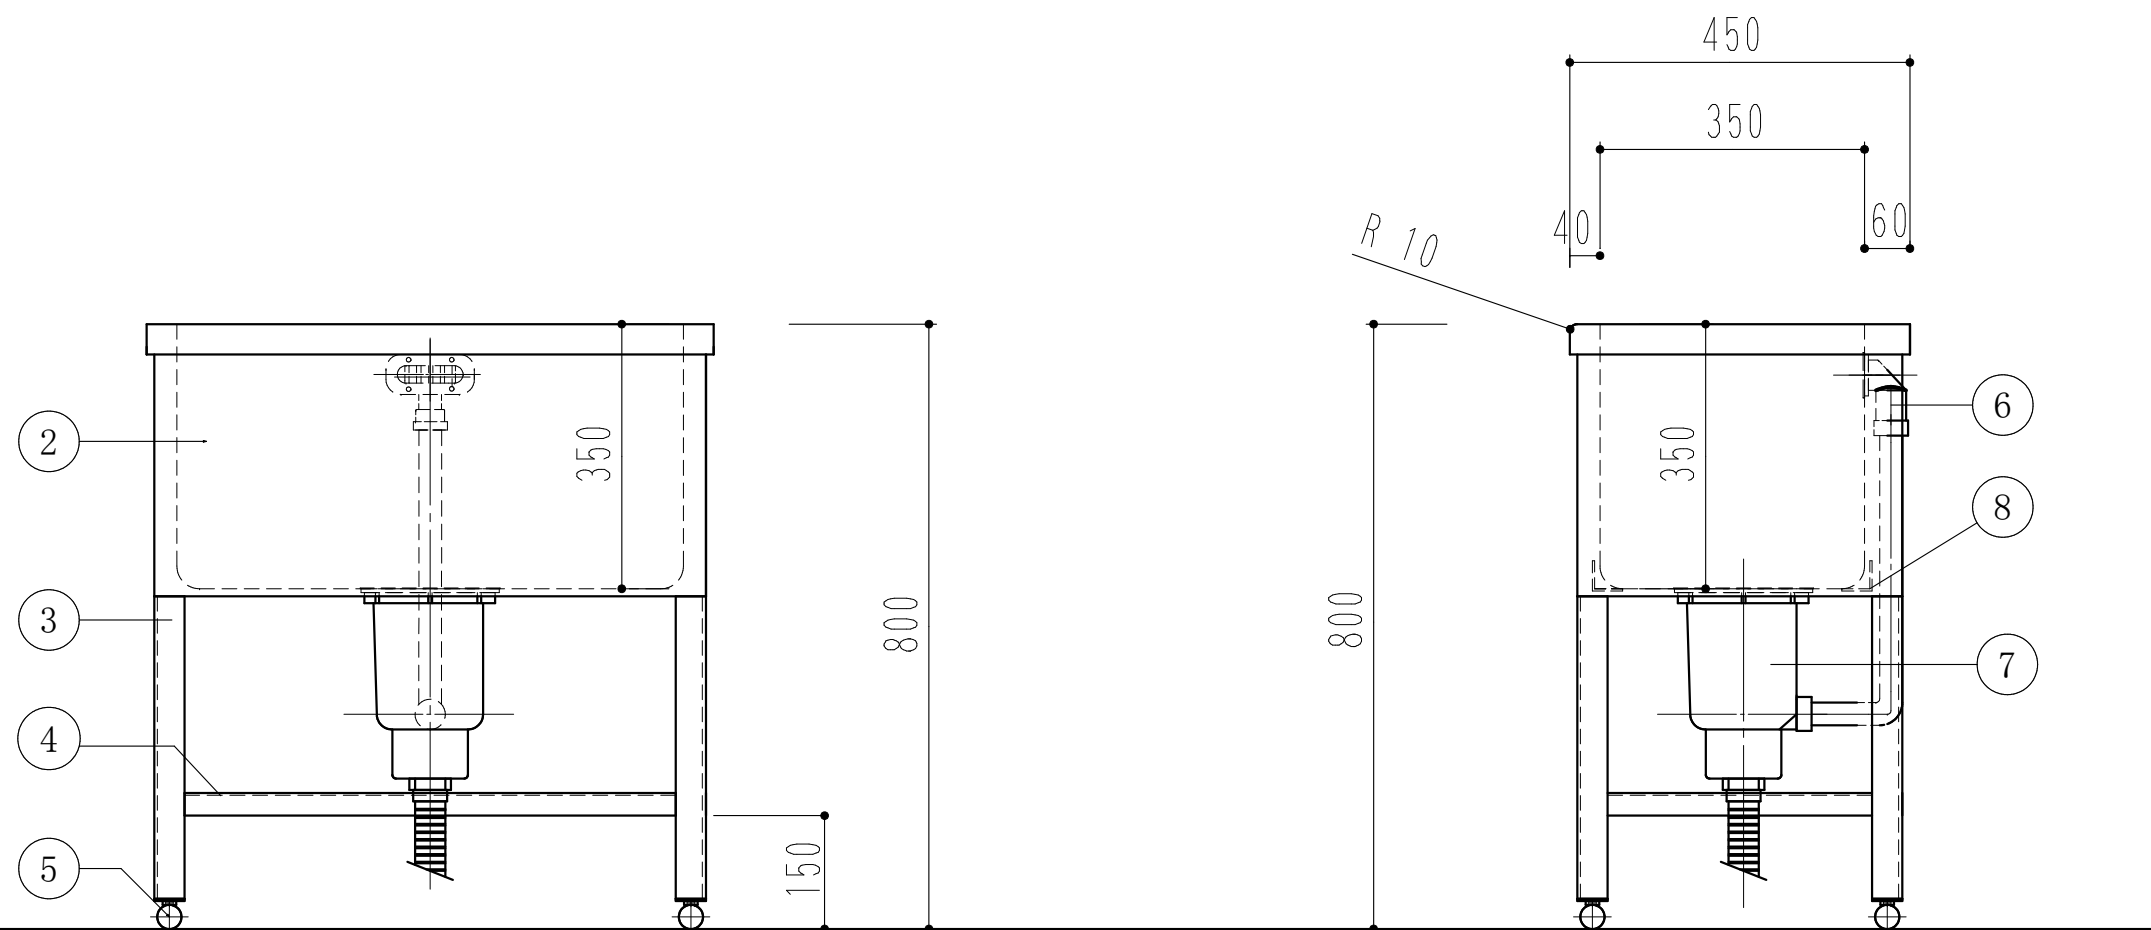

深さ350mm  
高さ800mm

ドッグバス		
750 × 450 × 800		
1	槽	SUS430 1.2t (ミガキ)
2	化粧板	SUS430 0.8t (ミガキ)
3	脚	SUS430 L-3×40×40
4	チャンネルスノコ	SUS430 1.0t
5	アジャストボール	SUS304
6	オーバーフロー	小判型
7	排水トラップ	大型ゴミ収納器
8	槽補強	L-3x40x40
9		

訂 正	月 日		現場名 株式会社ワンコライフ	承認 検 図	検 印 設 計	製 図	日 付 尺 度	1/10