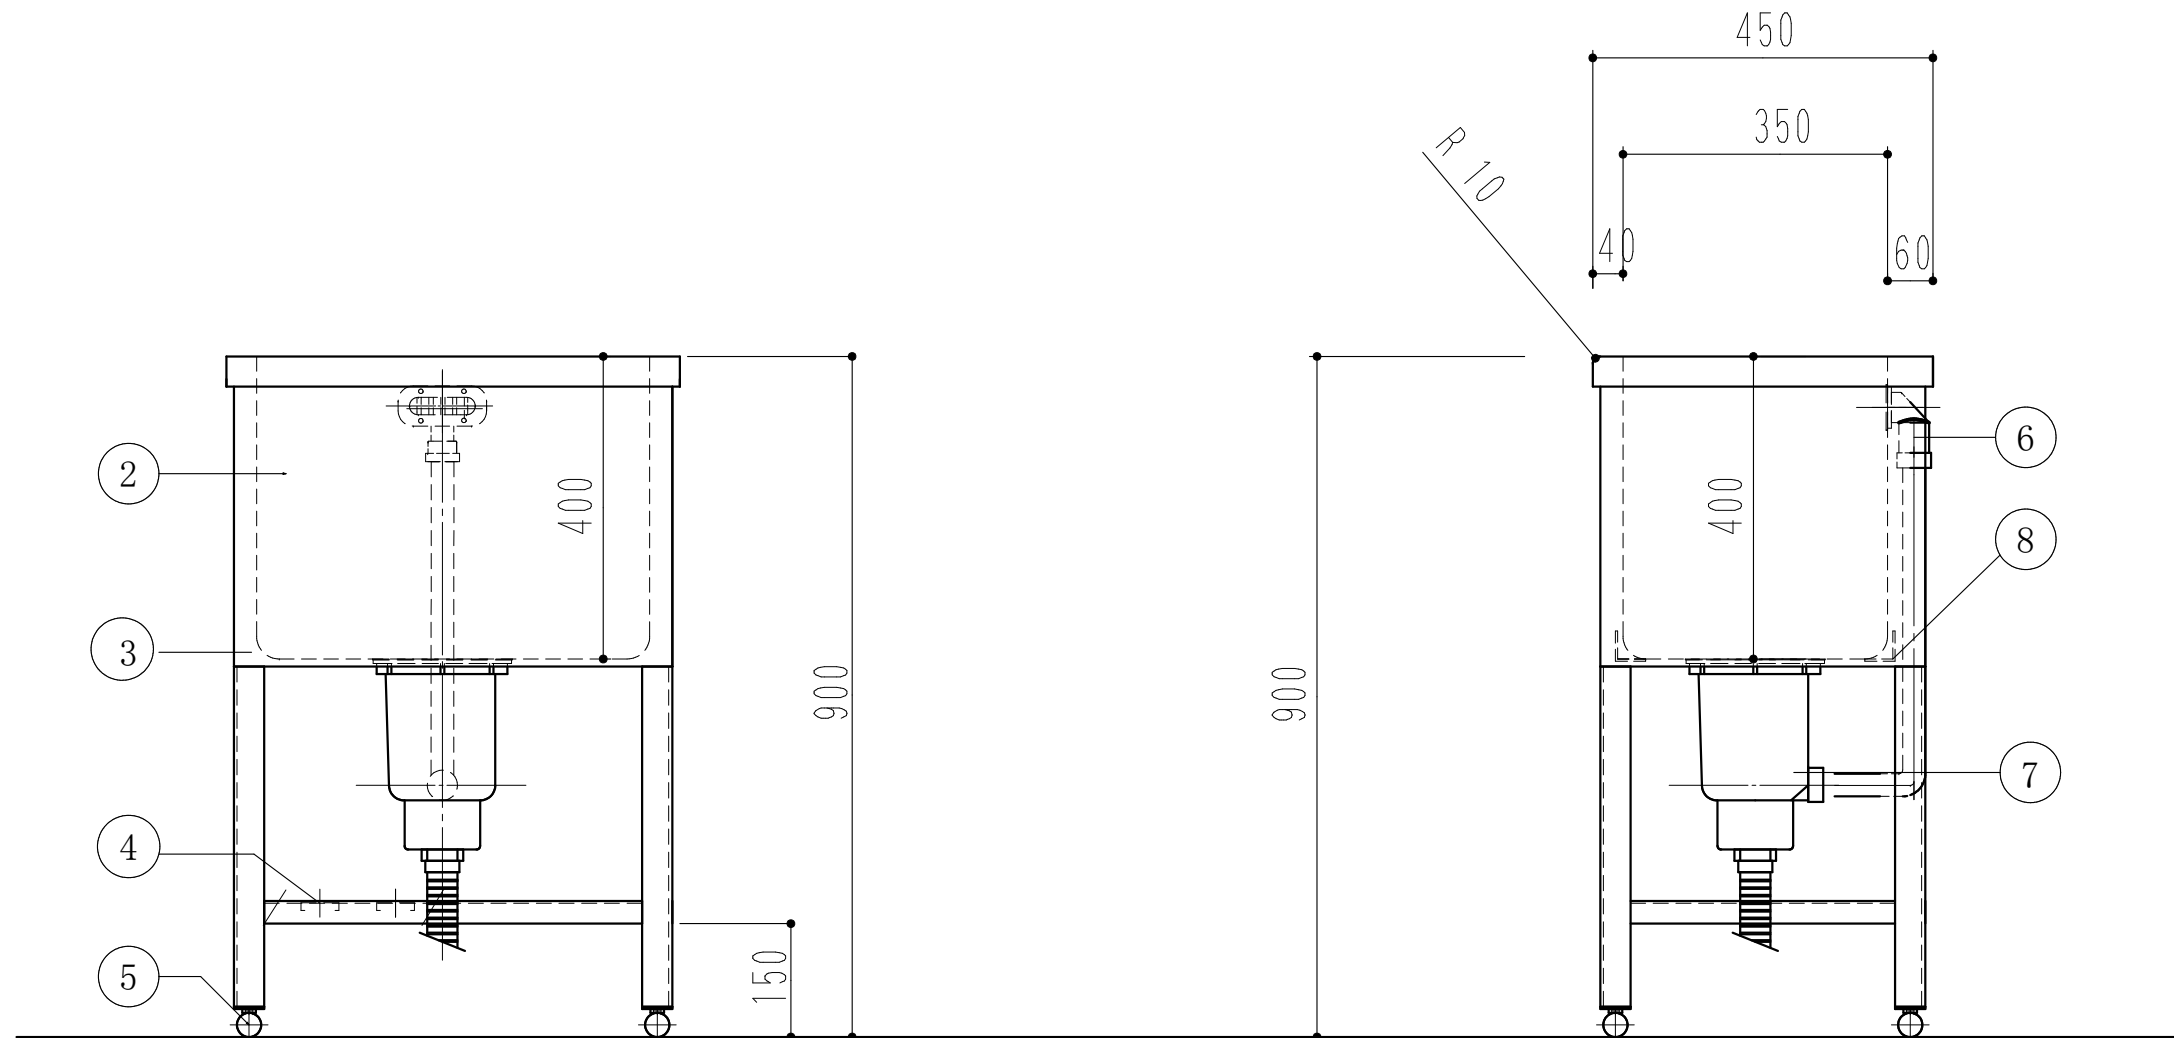

深さ400mm

高さ900mm

ドッグバス		
600 × 450 × 900		
1	槽	SUS430 1.2t (ミガキ)
2	化粧板	SUS430 0.8t (ミガキ)
3	脚	SUS430 L-3×40×40
4	チャンネルスノコ	SUS430
5	アジャストボール	SUS304
6	オーバーフロー	小判型
7	排水トラップ	大型ゴミ収納器
8	槽補強	L-3x40x40
9		

訂 正	月 日		現場名	株式会社ワンコライフ	承認		検印		日付	
			図面名	ドッグバス600×450×900	検図		設計		尺度	1/10