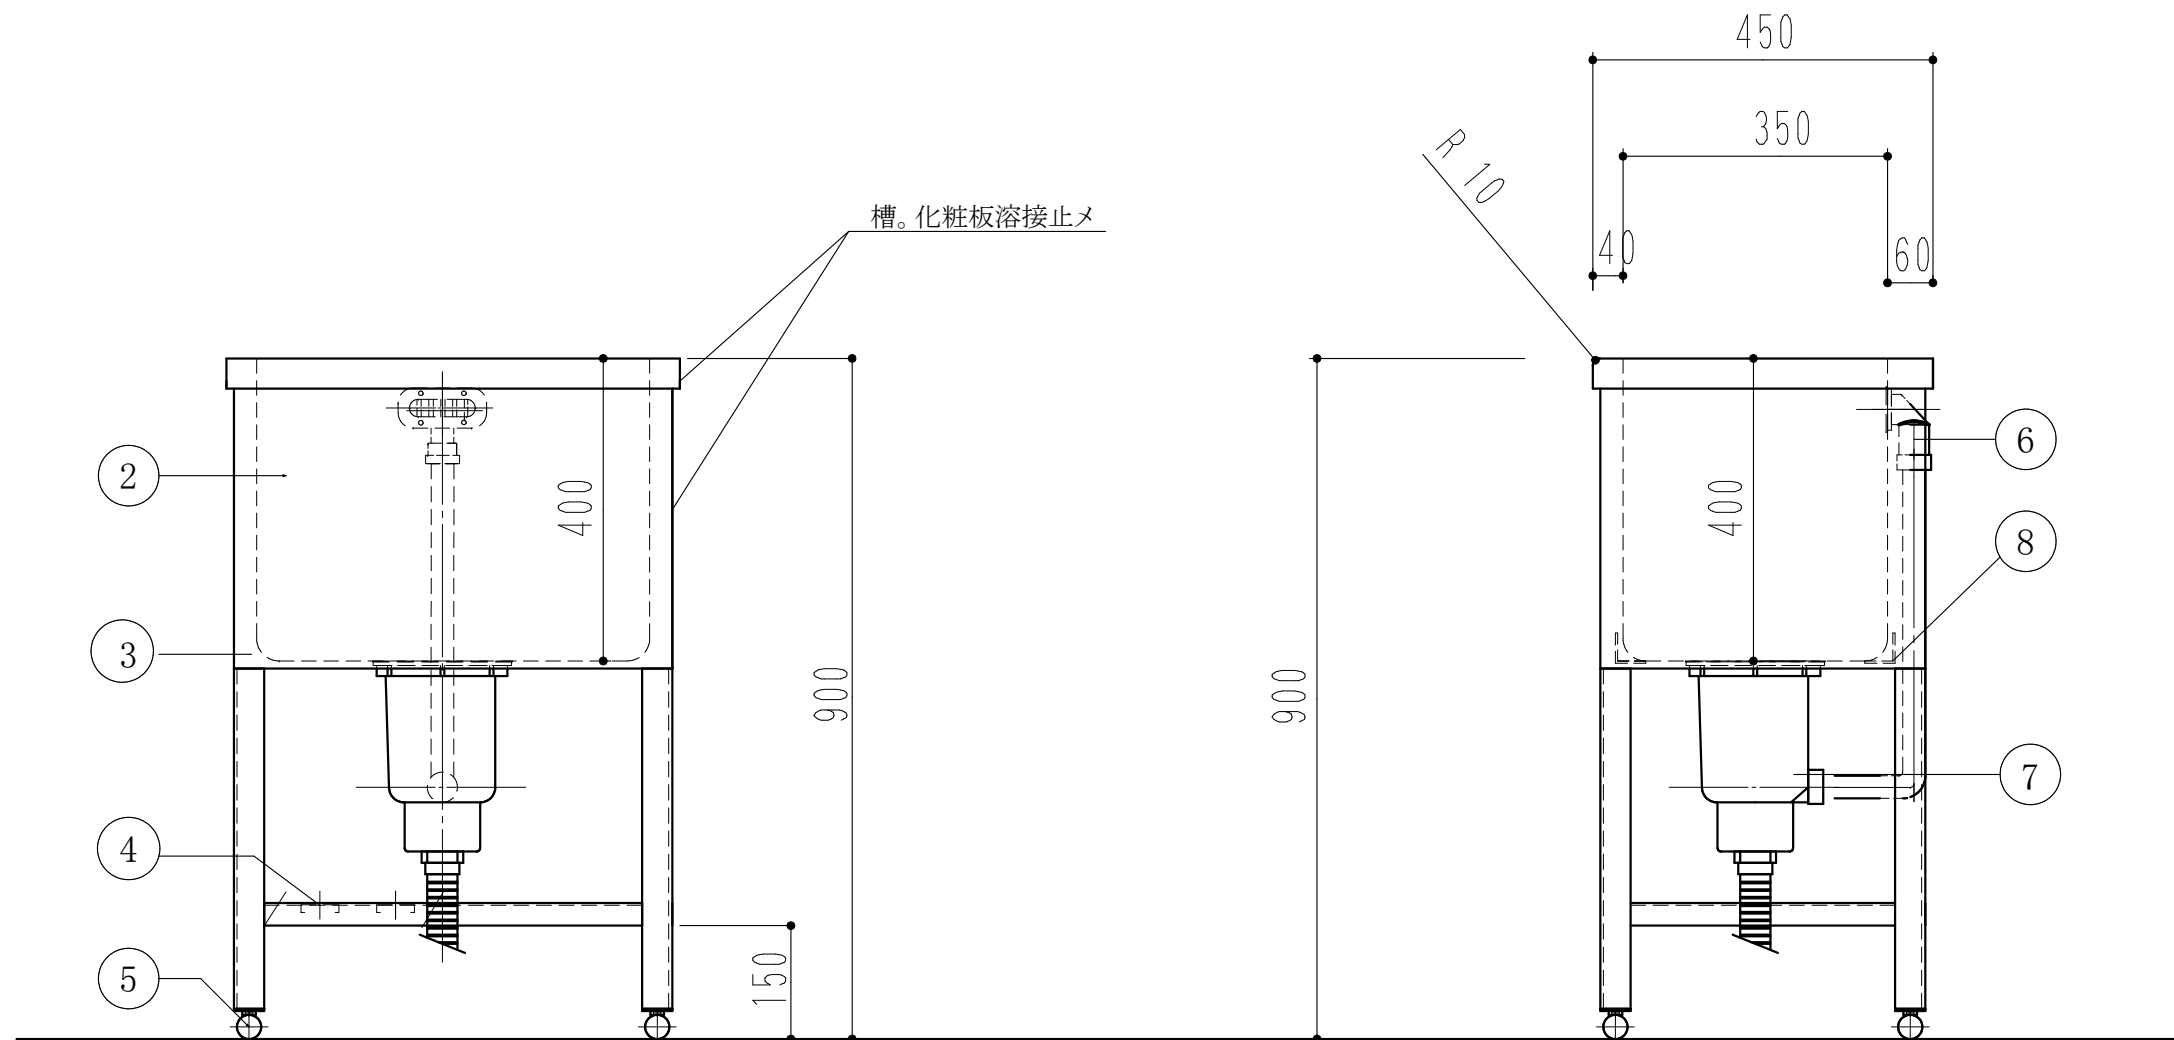

深さ400mm

高さ900mm

ドッグバス		
600 × 450 × 900		
1	槽	SUS430 1.2t (ミガキ)
2	化粧板	SUS430 0.8t (ミガキ)
3	脚	SUS430 L-3×40×40
4	チャンネルスノコ	SUS430
5	アジャストボール	SUS304
6	オーバーフロー	小判型
7	排水トラップ	大型ゴミ収納器
8	槽補強	L-3x40x40
9		

訂 正	月 日		現場名	株式会社ワンコライフ	承認		検印		日付	
			図面名	ドッグバス600×450×900	検図		設計		尺度	1/10