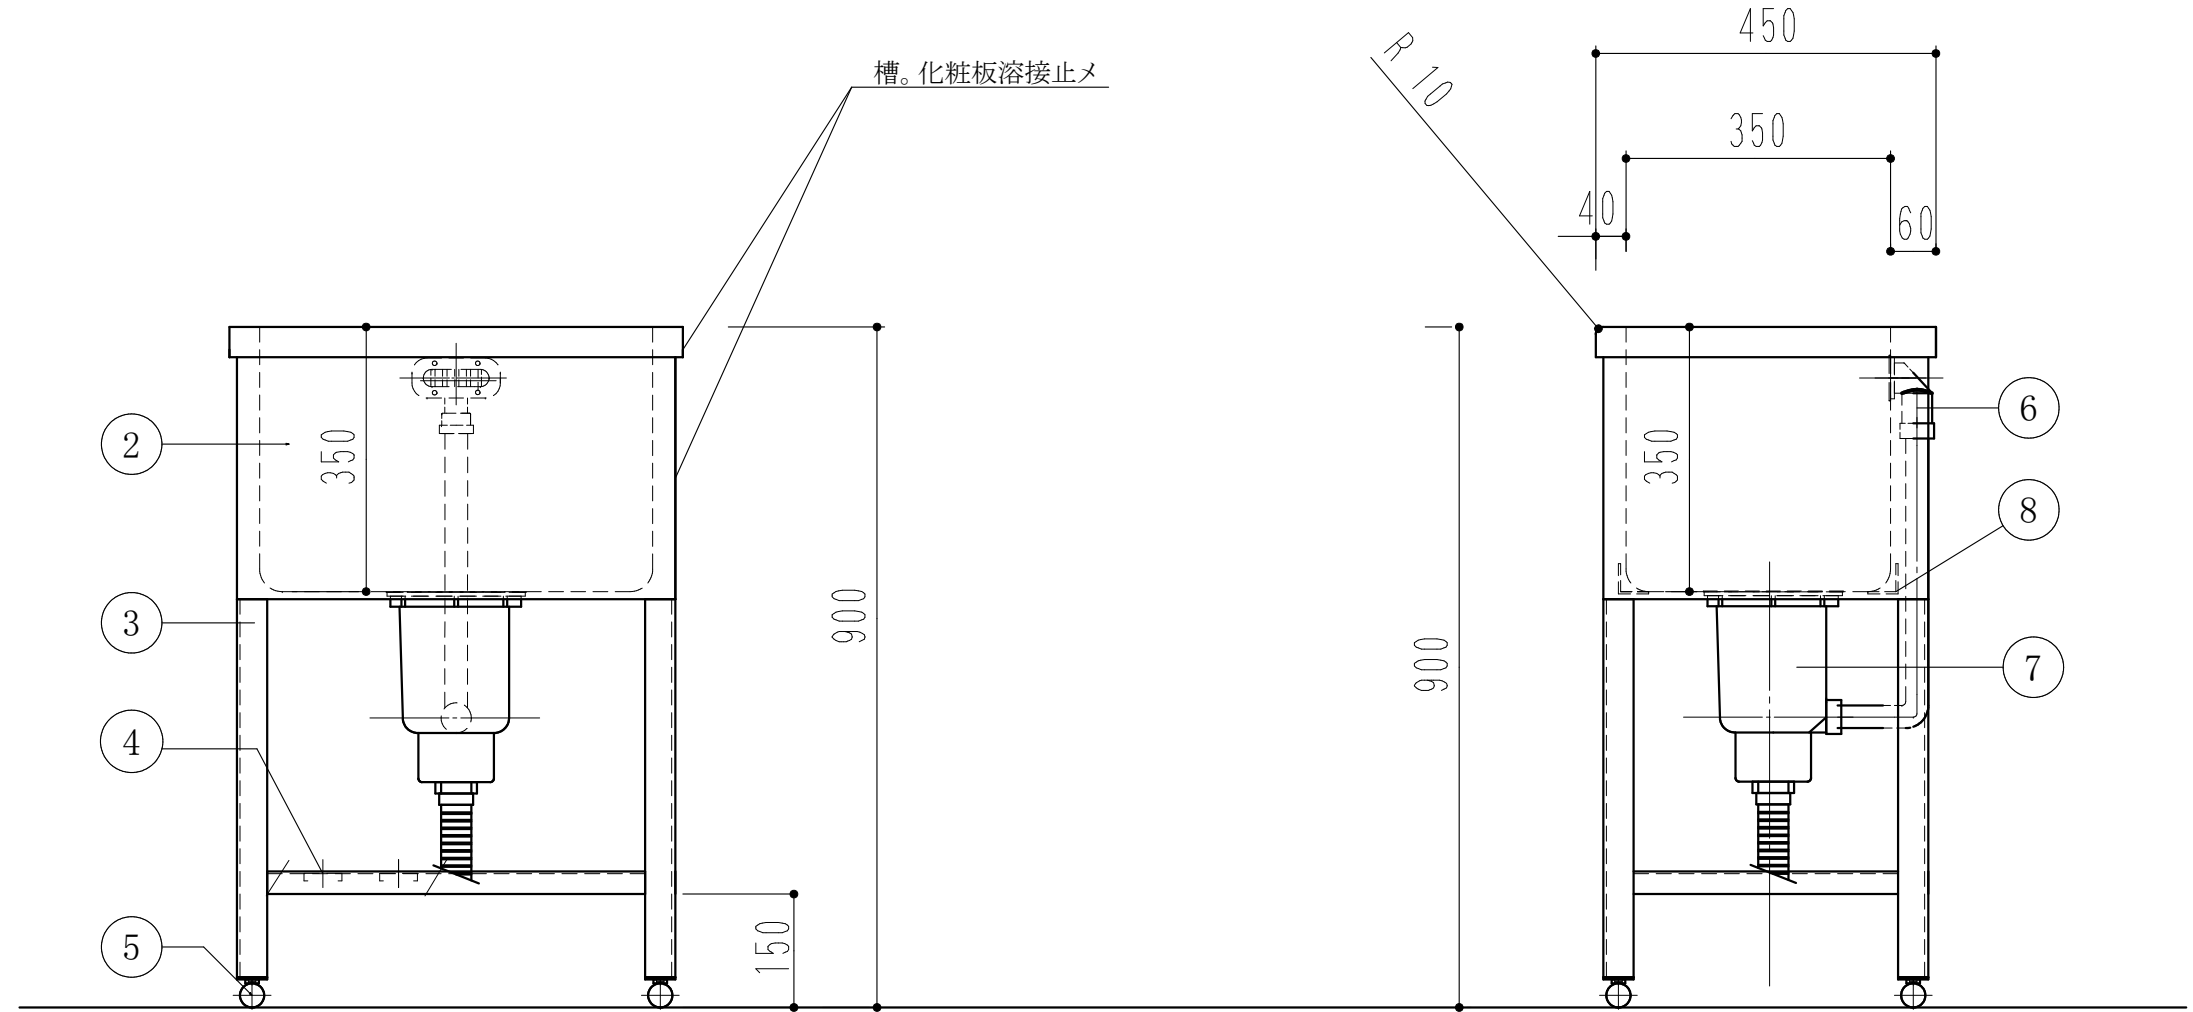

深さ350mm
高さ900mm

ドッグバス		
600 × 450 × 900		
1	槽	SUS430 1.2t (ミガキ)
2	化粧板	SUS430 0.8t (ミガキ)
3	脚	SUS430 L-3×40×40
4	チャンネルスノコ	SUS430
5	アジャストボール	SUS304
6	オーバーフロー	小判型
7	排水トラップ	大型ゴミ収納器
8	槽補強	L-3x40x40
9		

訂 正	月 日		現場名 株式会社ワンコライフ	承認 検 図	検印 設 計	製 図	日 付 尺 度	1/10