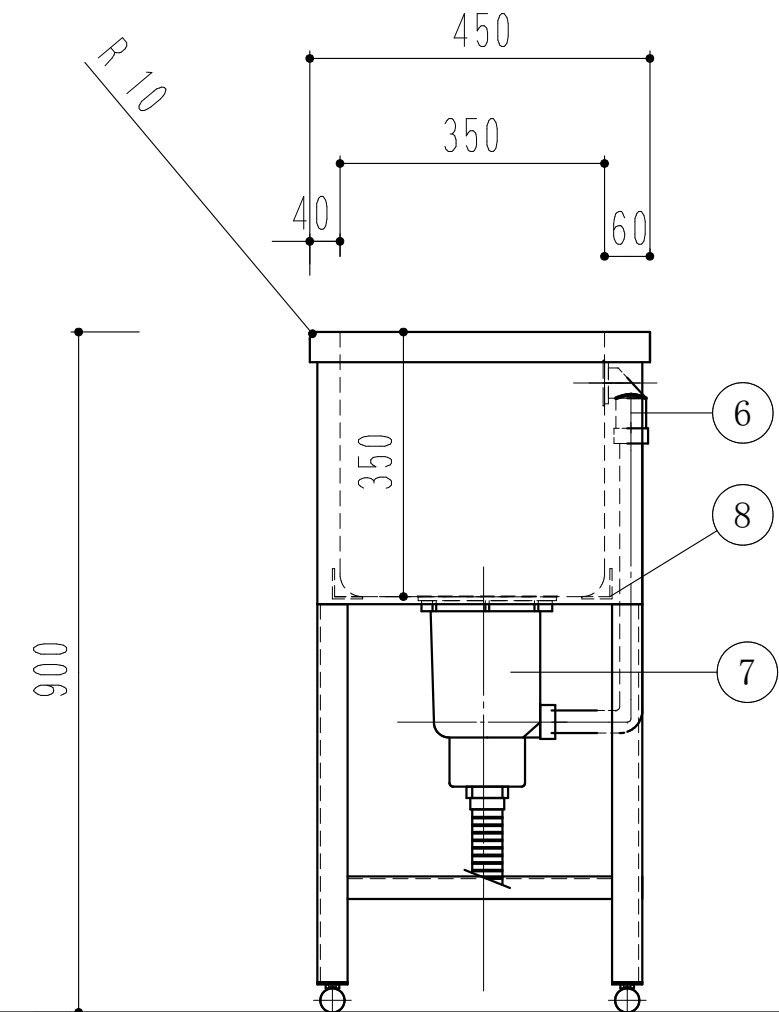

深さ350mm
高さ900mm

ドッグバス		
600 × 450 × 900		
1	槽	SUS430 1.2t (ミガキ)
2	化粧板	SUS430 0.8t (ミガキ)
3	脚	SUS430 L-3×40×40
4	チャンネルスノコ	SUS430
5	アジャストボール	SUS304
6	オーバーフロー	小判型
7	排水トラップ	大型ゴミ収納器
8	槽補強	L-3x40x40
9		

訂 正	月 日	現場名	株式会社ワンコライフ	承認	検印	日付	1/10
		図面名	ドッグバス600 × 450 × 900	検図	設計	製図	