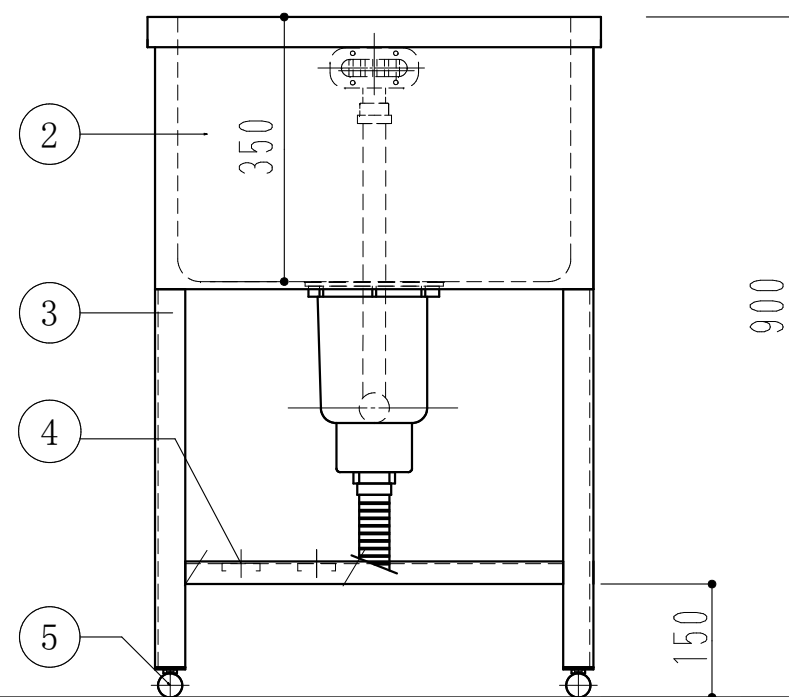

深さ350mm
高さ900mm

ドッグバス		
600 × 450 × 900		
1	槽	SUS430 1.2t (ミガキ)
2	化粧板	SUS430 0.8t (ミガキ)
3	脚	SUS430 L-3×40×40
4	チャンネルスノコ	SUS430
5	アジャストボール	SUS304
6	オーバーフロー	小判型
7	排水トラップ	大型ゴミ収納器
8	槽補強	L-3x40x40
9		

訂 正	月 日	現場名	株式会社ワンコライフ	承認	検印	日付	1/10
		図面名	ドッグバス600 × 450 × 900	検図	設計	製図	