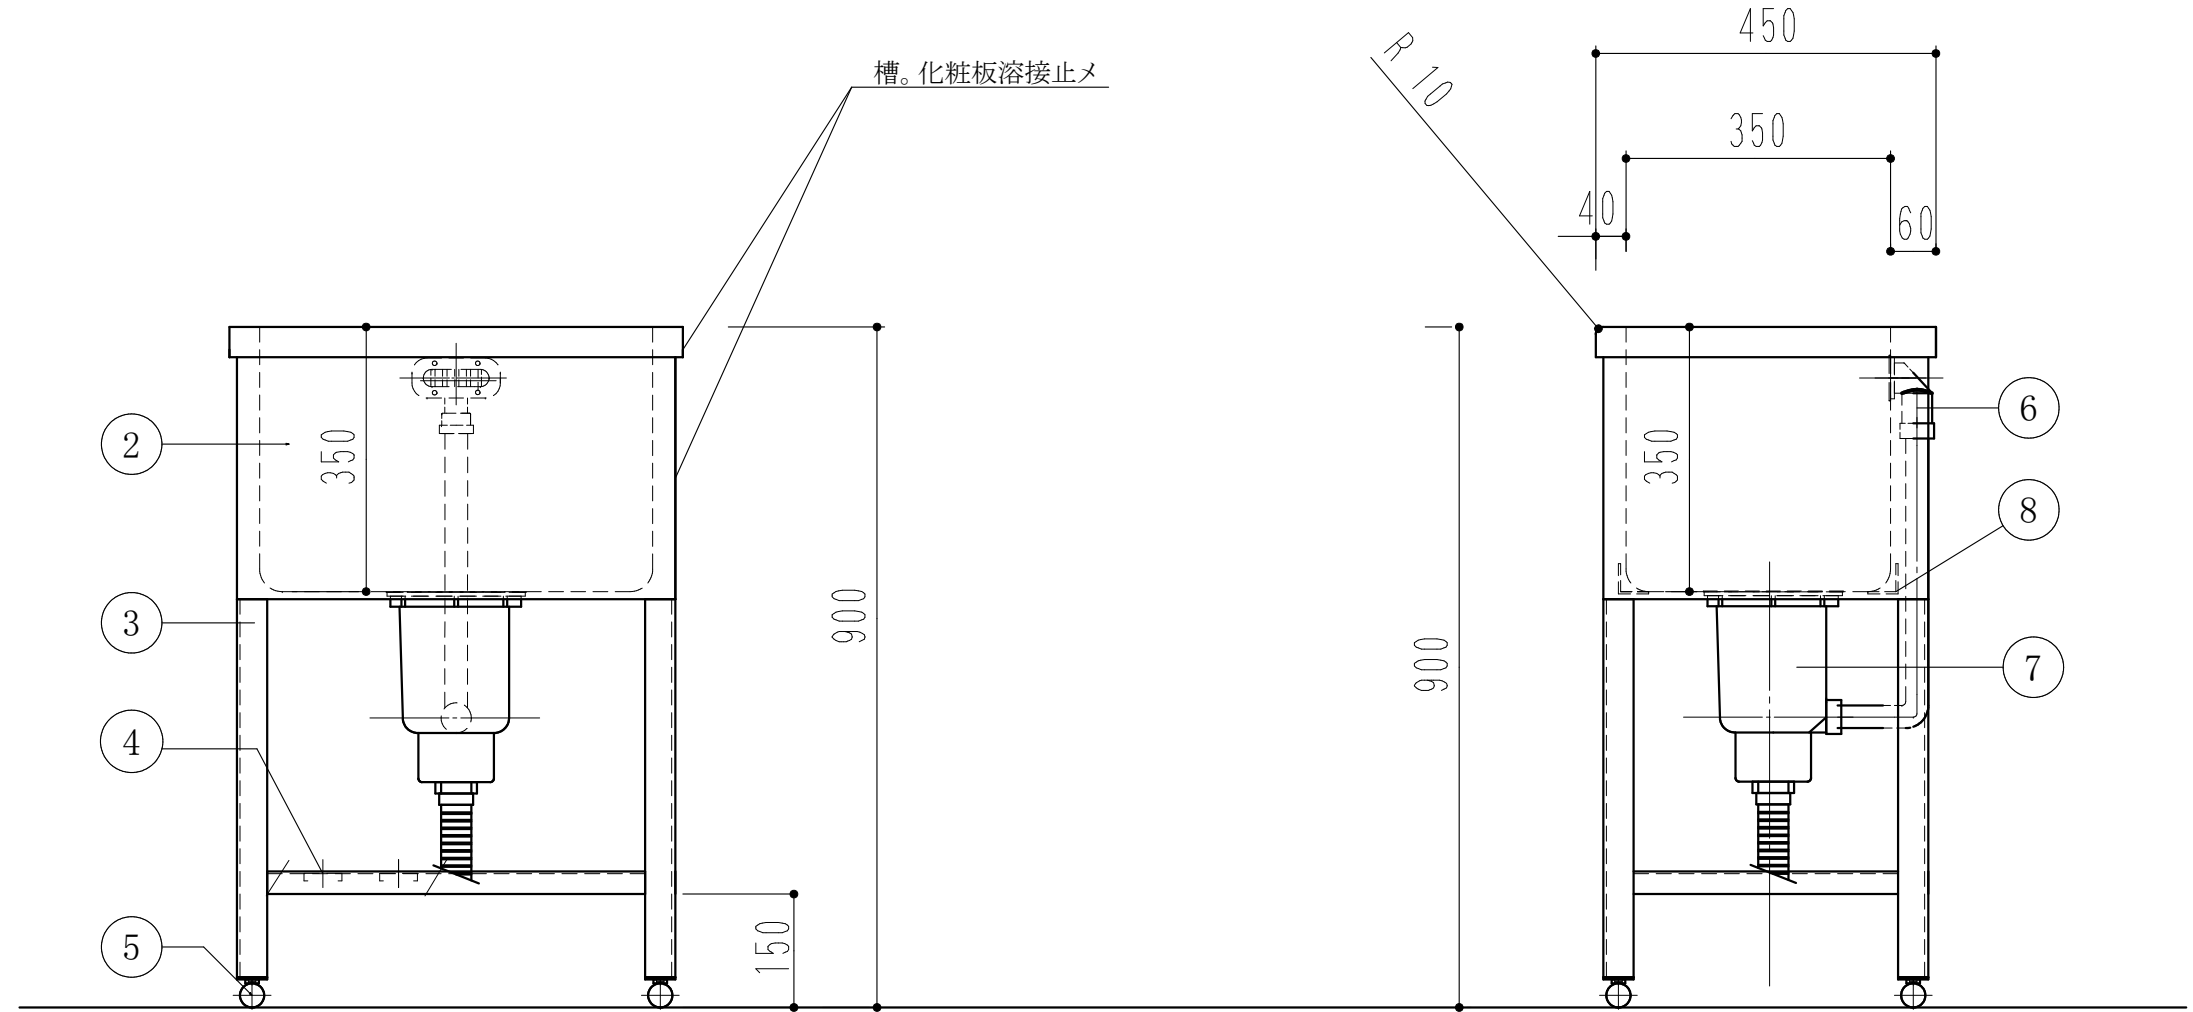

深さ350mm  
高さ900mm

ドッグバス		
600 × 450 × 900		
1	槽	SUS430 1.2t (ミガキ)
2	化粧板	SUS430 0.8t (ミガキ)
3	脚	SUS430 L-3×40×40
4	チャンネルスノコ	SUS430
5	アジャストボール	SUS304
6	オーバーフロー	小判型
7	排水トラップ	大型ゴミ収納器
8	槽補強	L-3x40x40
9		

訂 正	月 日		現場名 株式会社ワンコライフ	承認 検 図	検印 設 計	製 図	日 付 尺 度	1/10