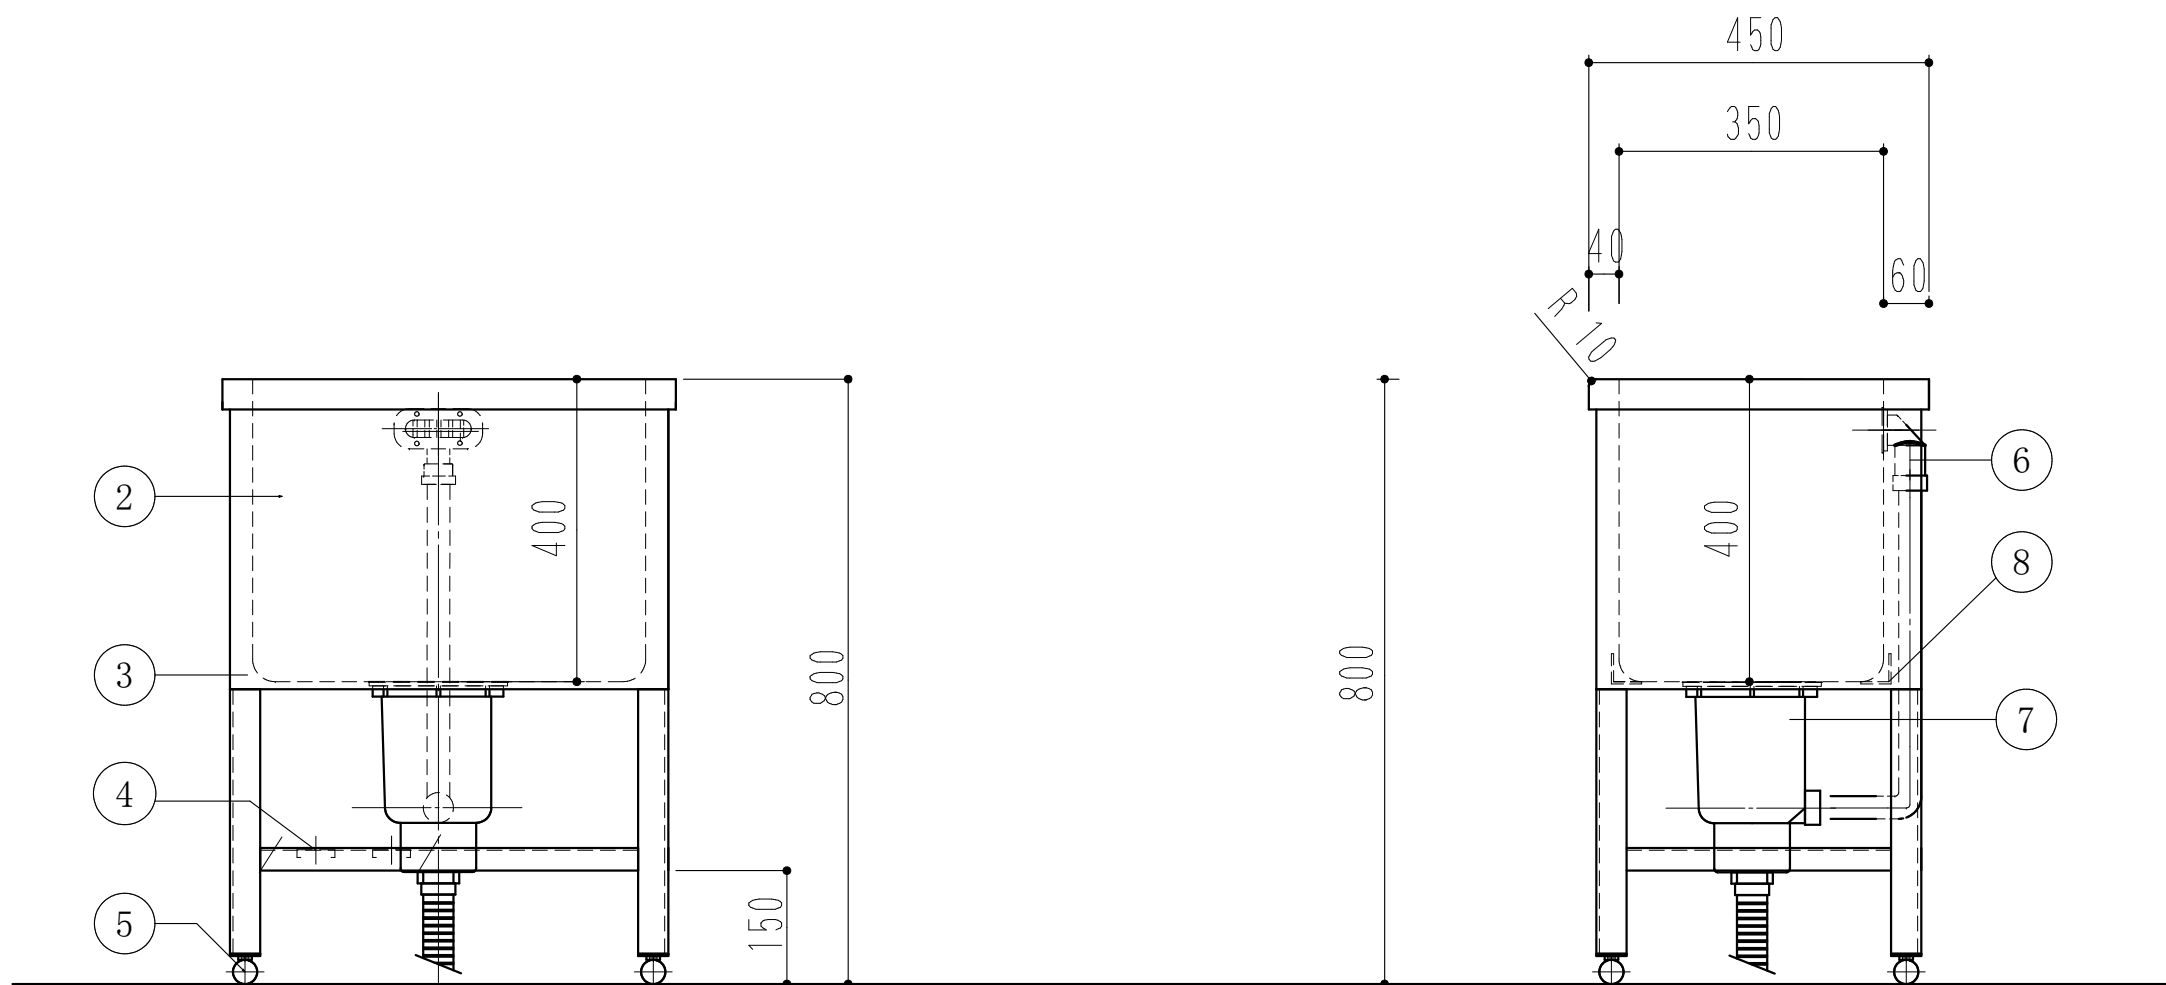

深さ400mm
高さ800mm

ドッグバス		
600 × 450 × 800		
1	槽	SUS430 1.2t (ミガキ)
2	化粧板	SUS430 0.8t (ミガキ)
3	脚	SUS430 L-3×40×40
4	チャンネルスノコ	SUS430
5	アジャストボール	SUS304
6	オーバーフロー	小判型
7	排水トラップ	大型ゴミ収納器
8	槽補強	L-3x40x40
9		

訂 正	月 日		現場名 株式会社ワンコライフ	承 認 図	検 印 設 計	製 図	日 付 尺 度	1/10