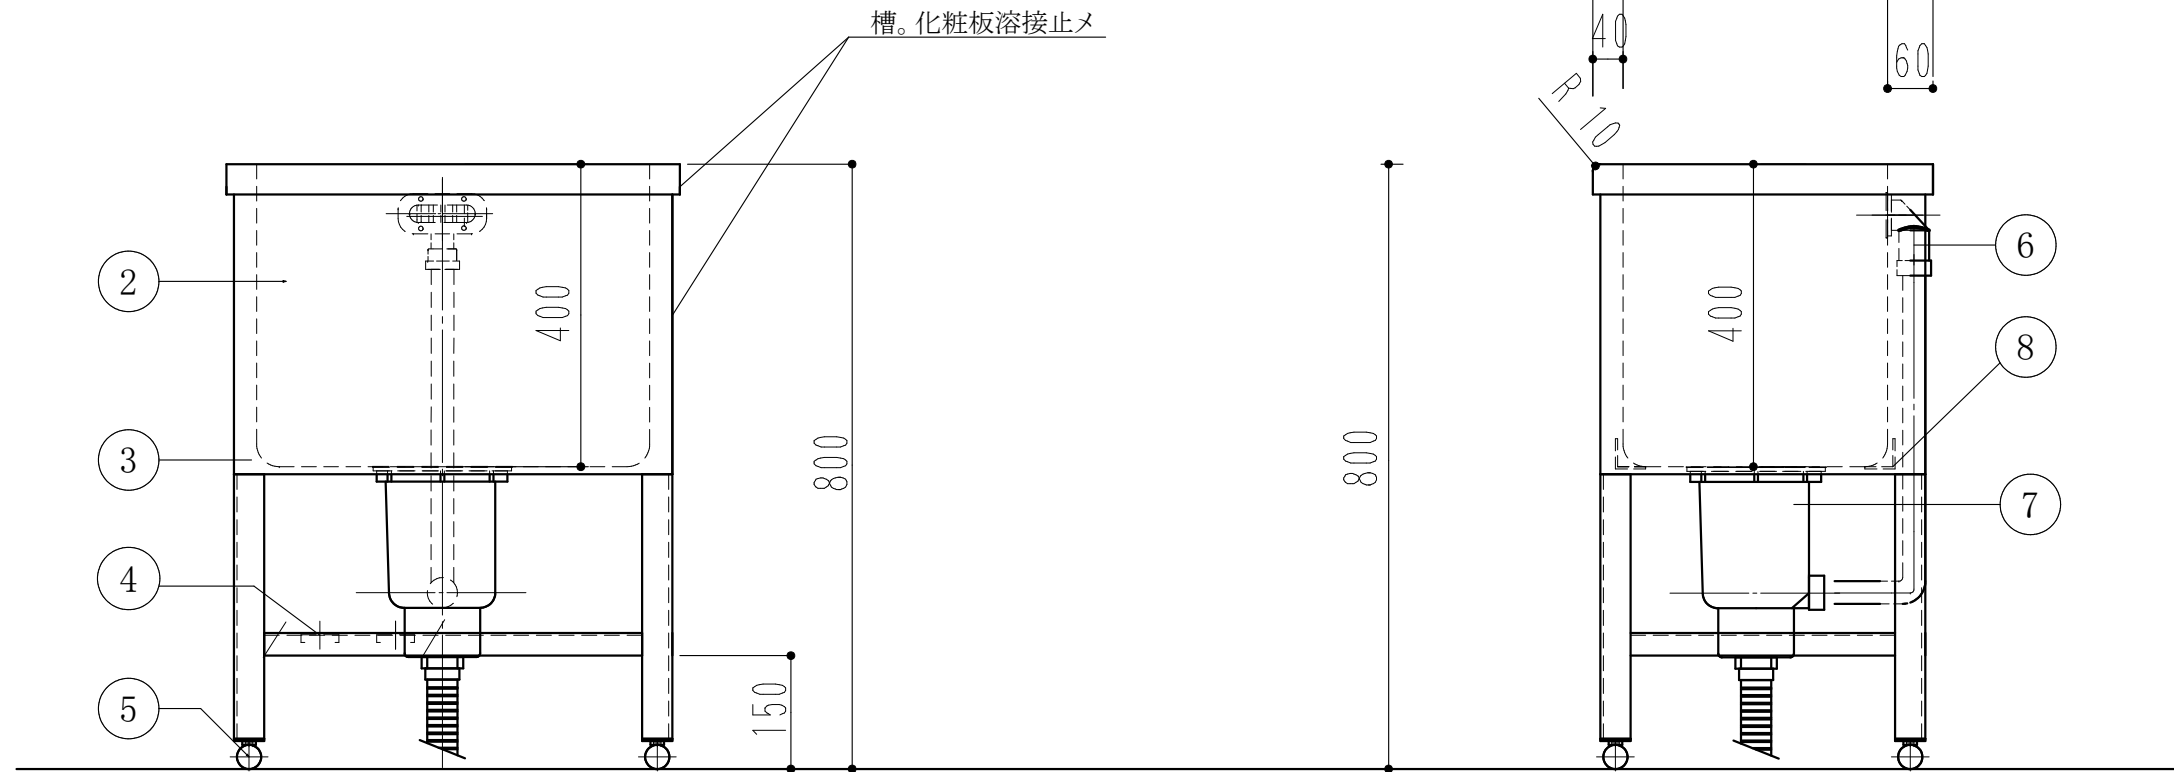

深さ400mm
高さ800mm

ドッグバス		
600 × 450 × 800		
1	槽	SUS430 1.2t (ミガキ)
2	化粧板	SUS430 0.8t (ミガキ)
3	脚	SUS430 L-3×40×40
4	チャンネルスノコ	SUS430
5	アジャストボール	SUS304
6	オーバーフロー	小判型
7	排水トラップ	大型ゴミ収納器
8	槽補強	L-3x40x40
9		

訂 正	月 日		現場名 株式会社ワンコライフ	承認 検 図	検 印 設 計	製 図	日 付 尺 度	1/10