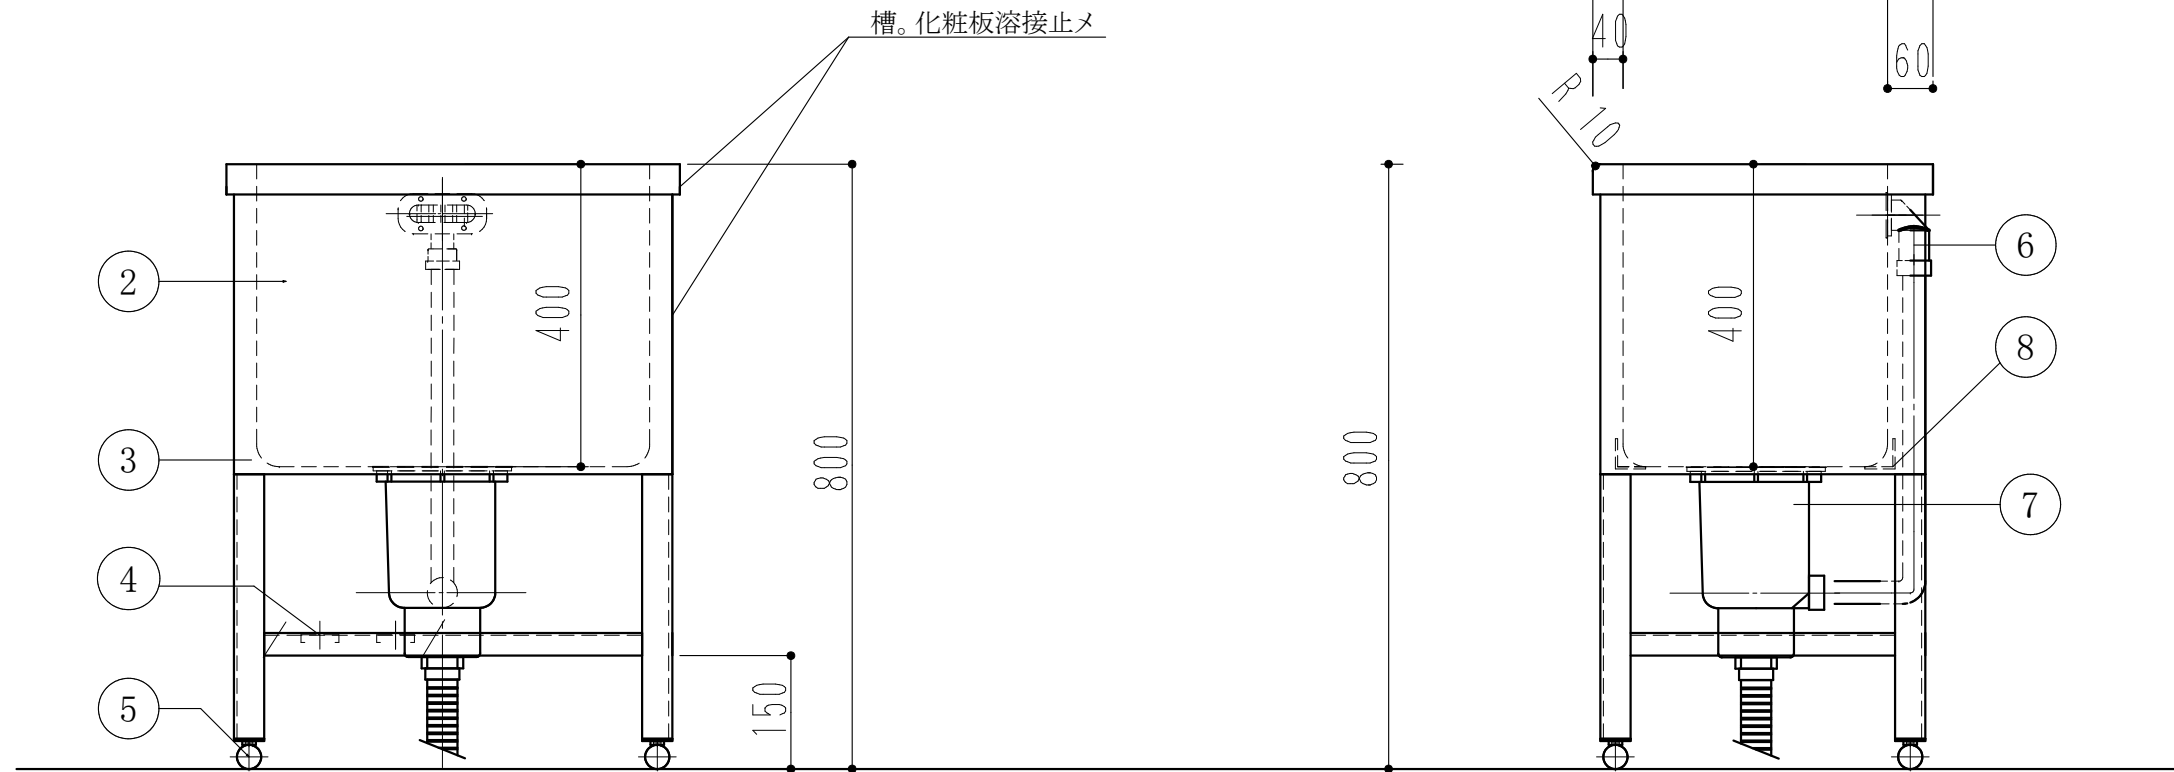

深さ400mm
高さ800mm

ドッグバス		
600 × 450 × 800		
1	槽	SUS430 1.2t (ミガキ)
2	化粧板	SUS430 0.8t (ミガキ)
3	脚	SUS430 L-3×40×40
4	チャンネルスノコ	SUS430
5	アジャストボール	SUS304
6	オーバーフロー	小判型
7	排水トラップ	大型ゴミ収納器
8	槽補強	L-3x40x40
9		

訂 正	月 日		現場名 株式会社ワンコライフ	承認 検 図	検印 設 計	製 図	日付 尺 度	1/10