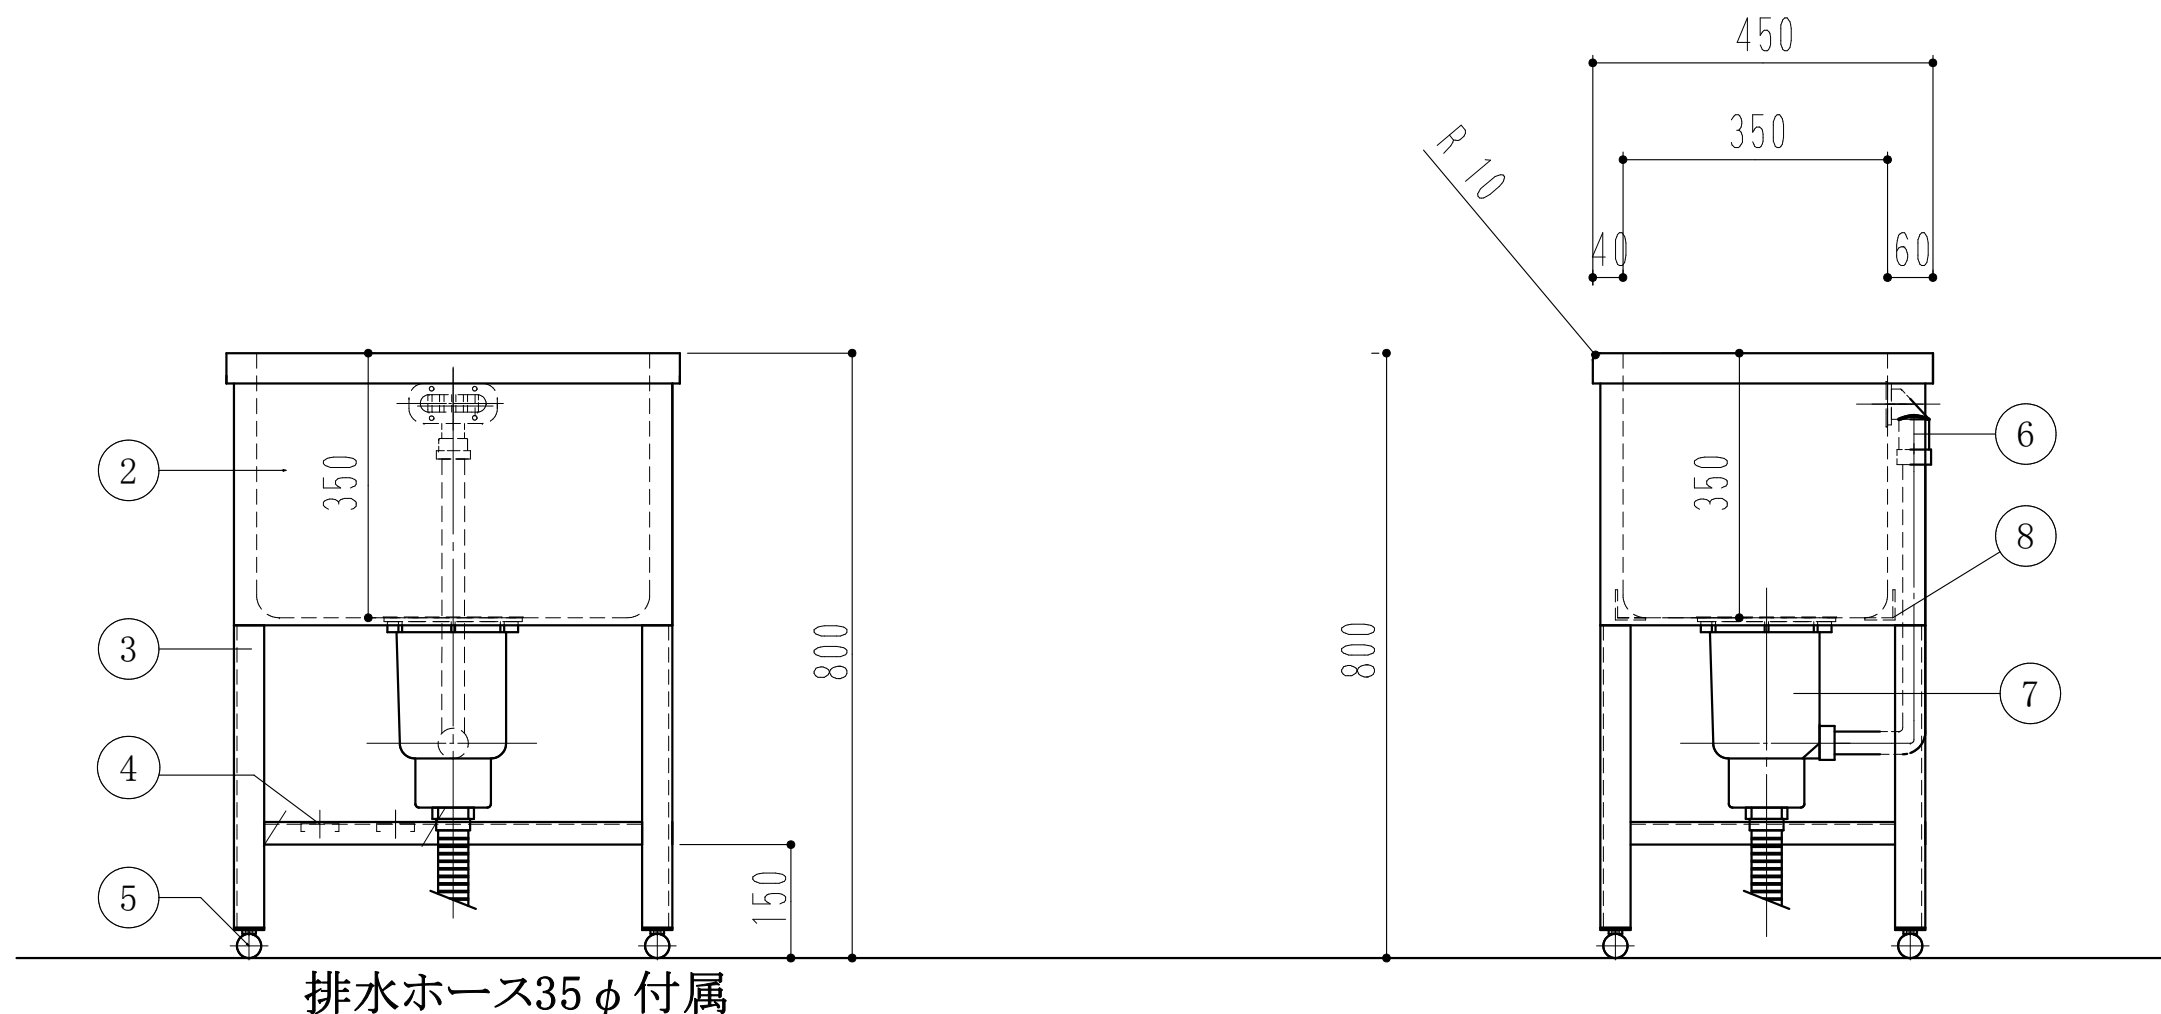

深さ350mm

高さ800mm

ドッグバス		
600 × 450 × 800		
1	槽	SUS430 1.2t (ミガキ)
2	化粧板	SUS430 0.8t (ミガキ)
3	脚	SUS430 L-3×40×40
4	チャンネルスノコ	SUS430
5	アジャストボール	SUS304
6	オーバーフロー	小判型
7	排水トラップ	大型ゴミ収納器
8	槽補強	L-3x40x40
9		

排水ホース35φ付属

訂 正	月日		現場名 株式会社ワンコライフ	承認 検 図	検印 設 計	製 図	日付 尺 度	1/10