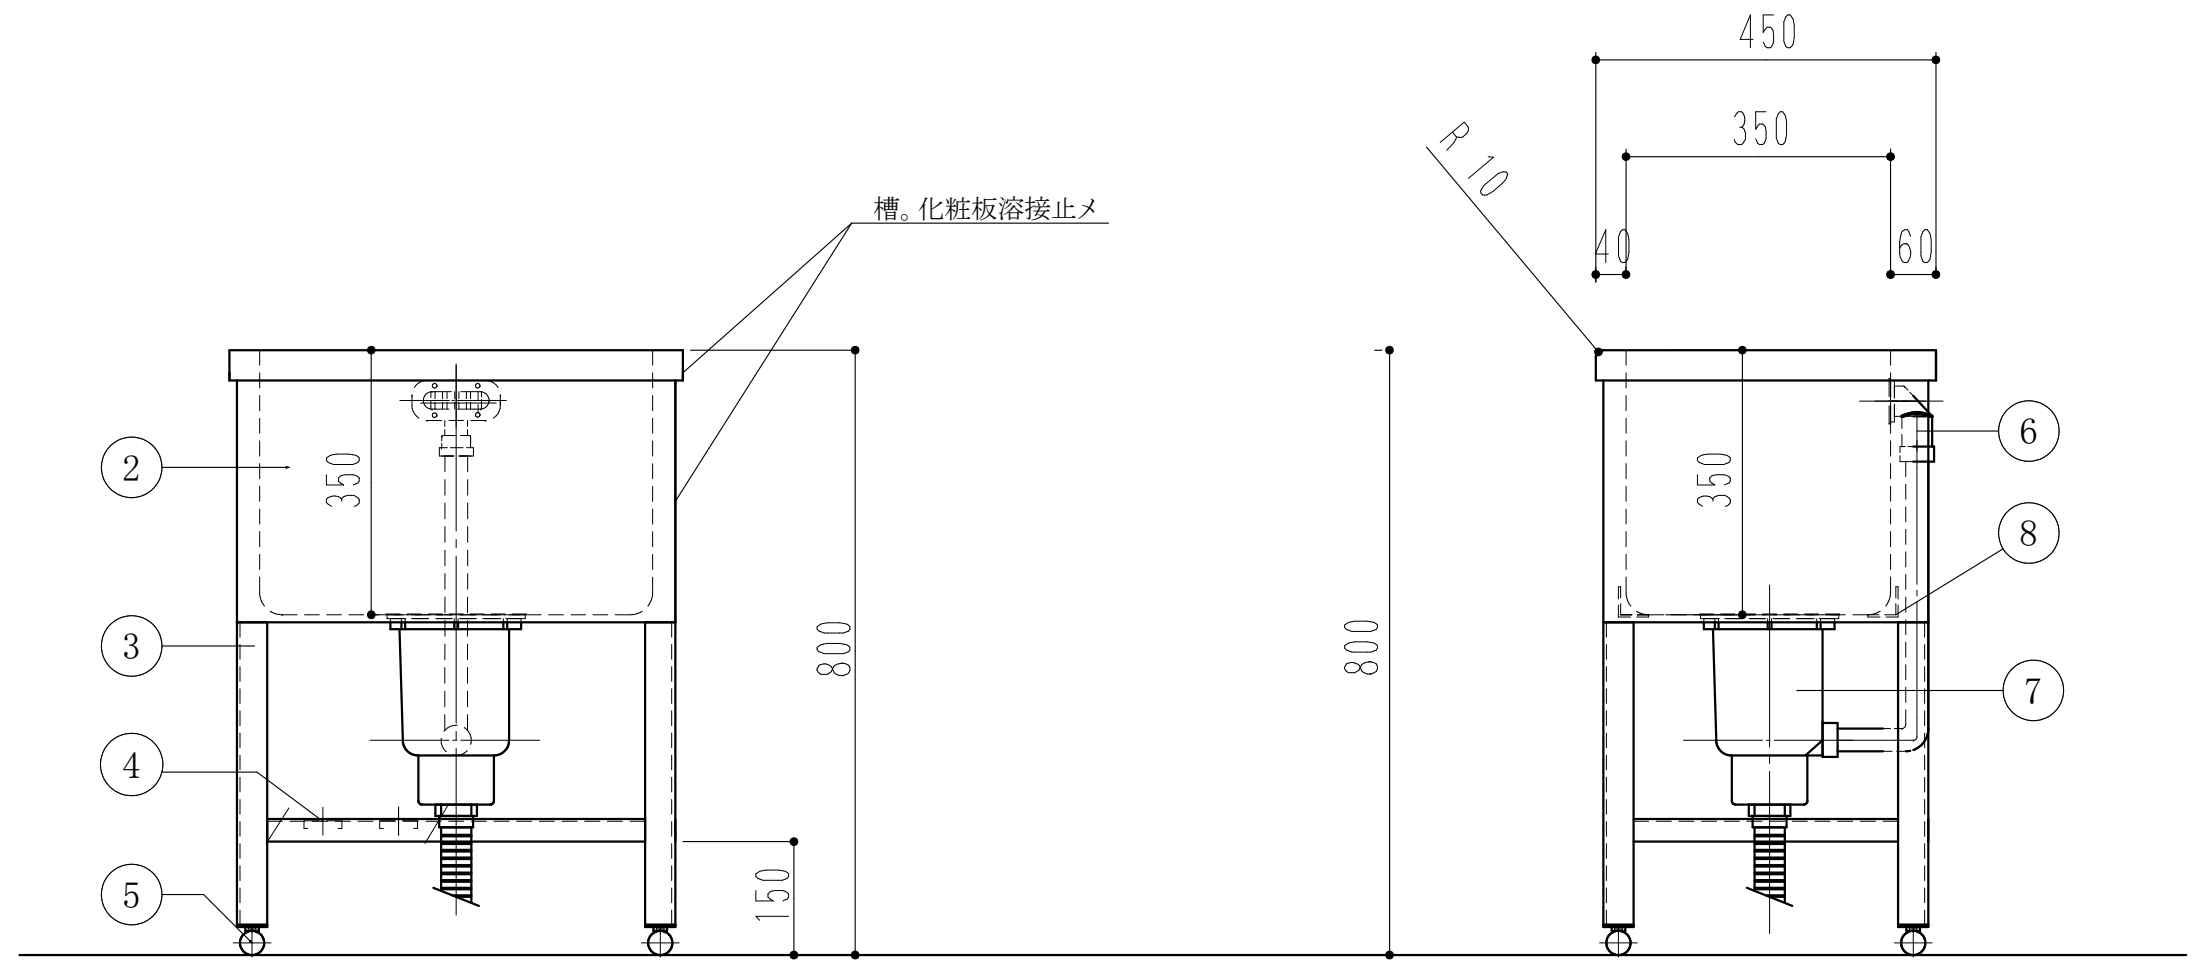

深さ350mm
高さ800mm

ドッグバス		
600 × 450 × 800		
1	槽	SUS430 1.2t (ミガキ)
2	化粧板	SUS430 0.8t (ミガキ)
3	脚	SUS430 L-3×40×40
4	チャンネルスノコ	SUS430
5	アジャストボール	SUS304
6	オーバーフロー	小判型
7	排水トラップ	大型ゴミ収納器
8	槽補強	L-3x40x40
9		

排水ホース35φ付属

訂 正	月 日		現場名	株式会社ワンコライフ	承認		検印		日付	
			図面名	ドッグバス(600 × 450 × 800)	検図		設計		尺度	1/10