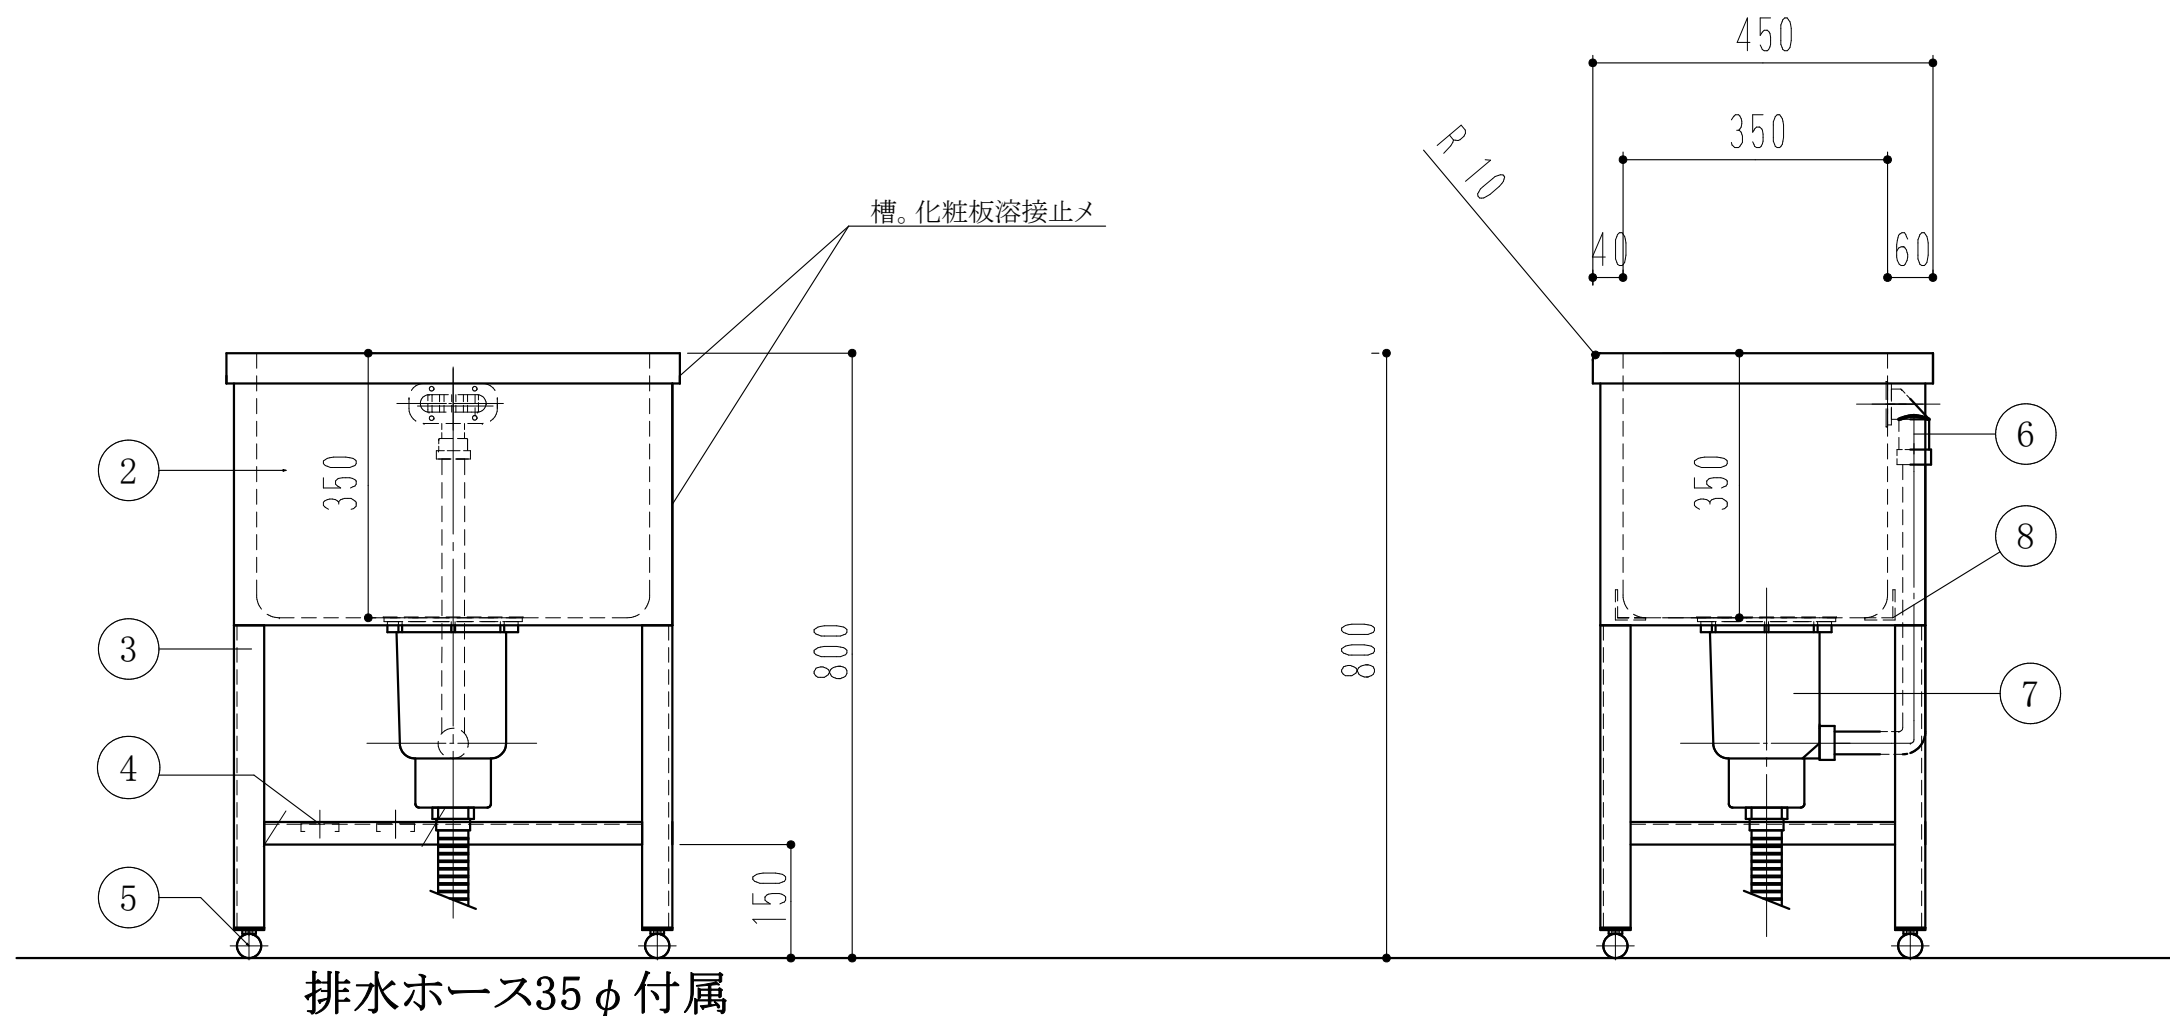

深さ350mm

高さ800mm

ドッグバス		
600 × 450 × 800		
1	槽	SUS430 1.2t (ミガキ)
2	化粧板	SUS430 0.8t (ミガキ)
3	脚	SUS430 L-3×40×40
4	チャンネルスノコ	SUS430
5	アジャストボール	SUS304
6	オーバーフロー	小判型
7	排水トラップ	大型ゴミ収納器
8	槽補強	L-3x40x40
9		

訂 正	月 日		現場名	株式会社ワンコライフ	承認		検印		日付	
			図面名	ドッグバス(600 × 450 × 800)	検図		設計		尺度	1/10