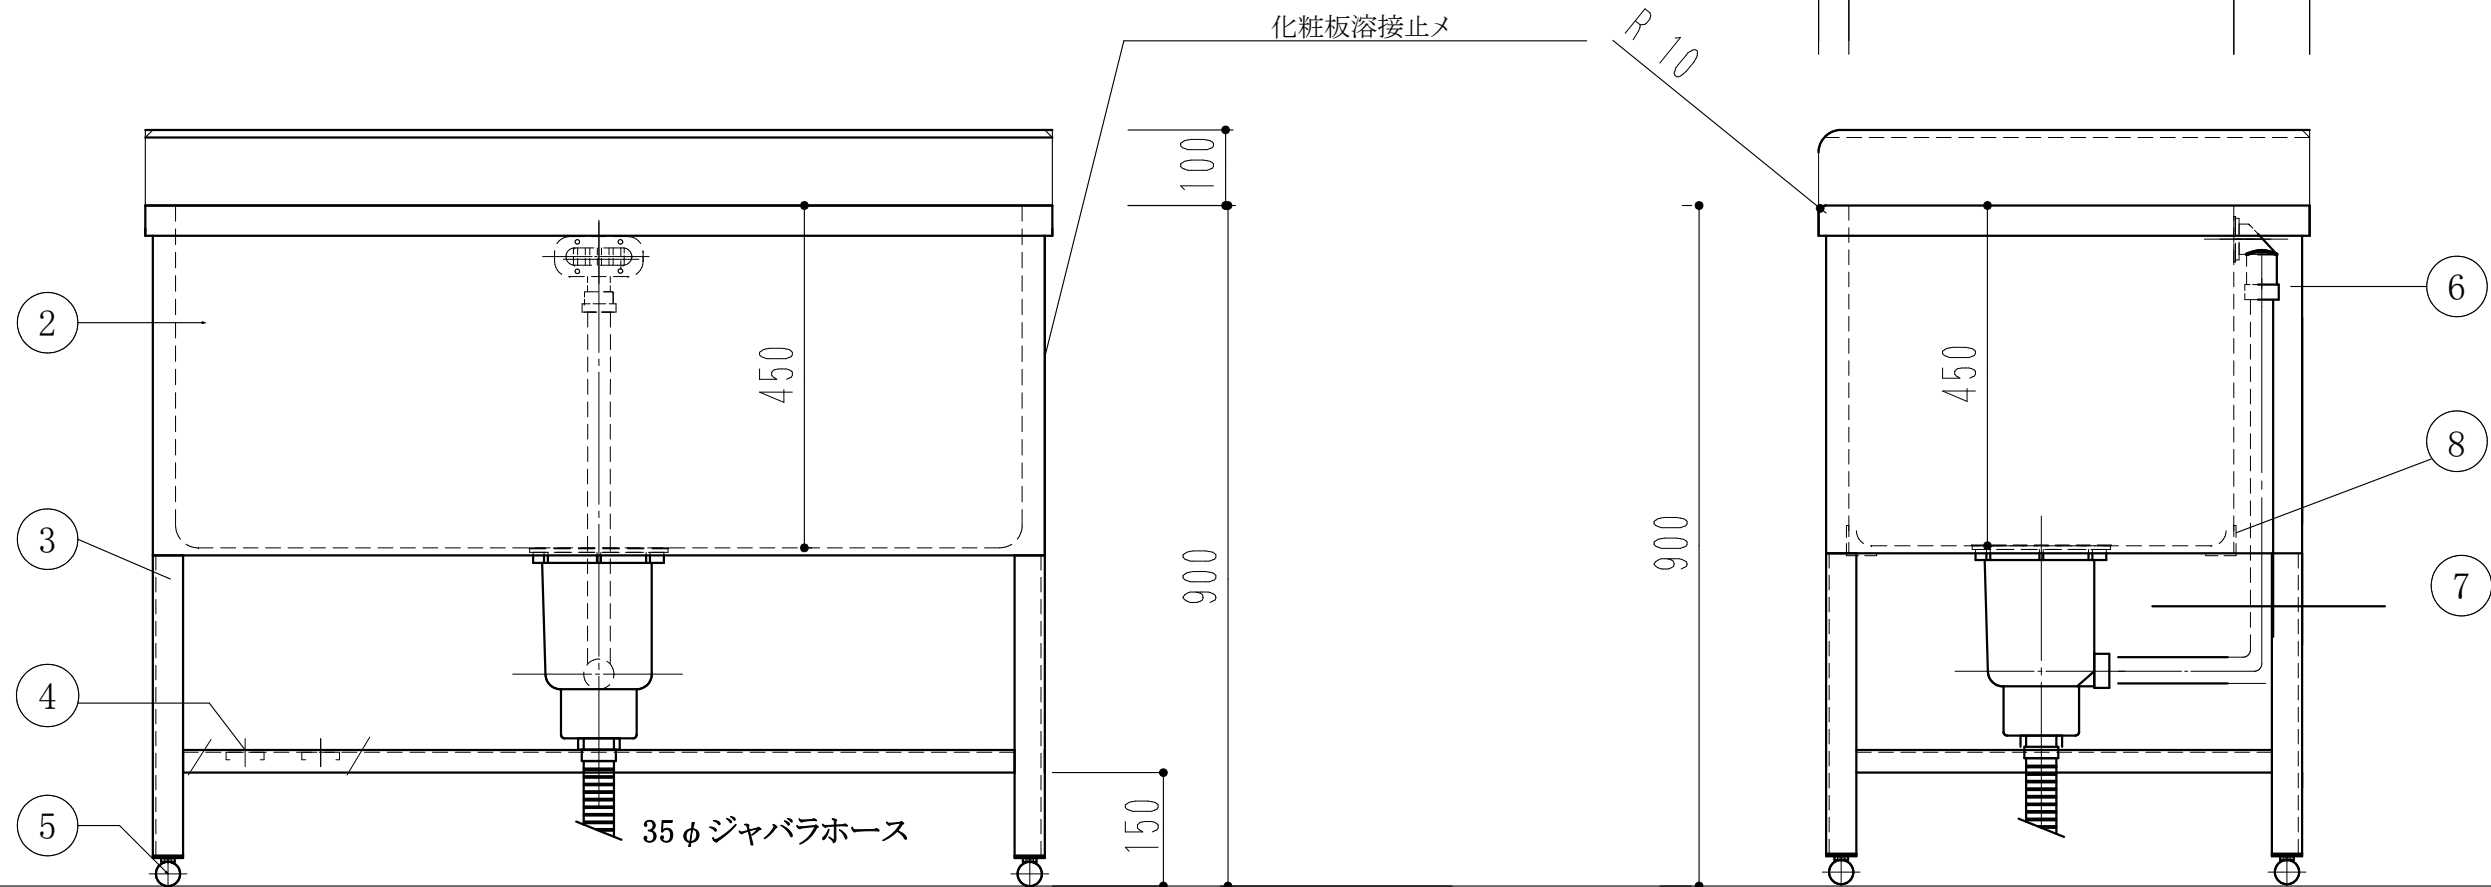

シャンプー置きスペース付  
3方向水はね防止ガード付き

ドッグバス		
1200 × 650 × 900		
1	槽	SUS430 1.2t (ミガキ)
2	化粧板	SUS430 0.8t (ミガキ)
3	脚	SUS430 L-3×40×40
4	チャンネルスノコ	SUS430 1.0t
5	アジャストボール	SUS304
6	オーバーフロー	小判型
7	排水トラップ	大型ゴミ収納器
8	槽補強	SUS430 L-2x40x40
9		

訂 正	月 日	現場名	株式会社ワンコライフ	承認	検印	日付	1/10
		図面名	ドッグバス1200×650×900	検図	設計	製図	