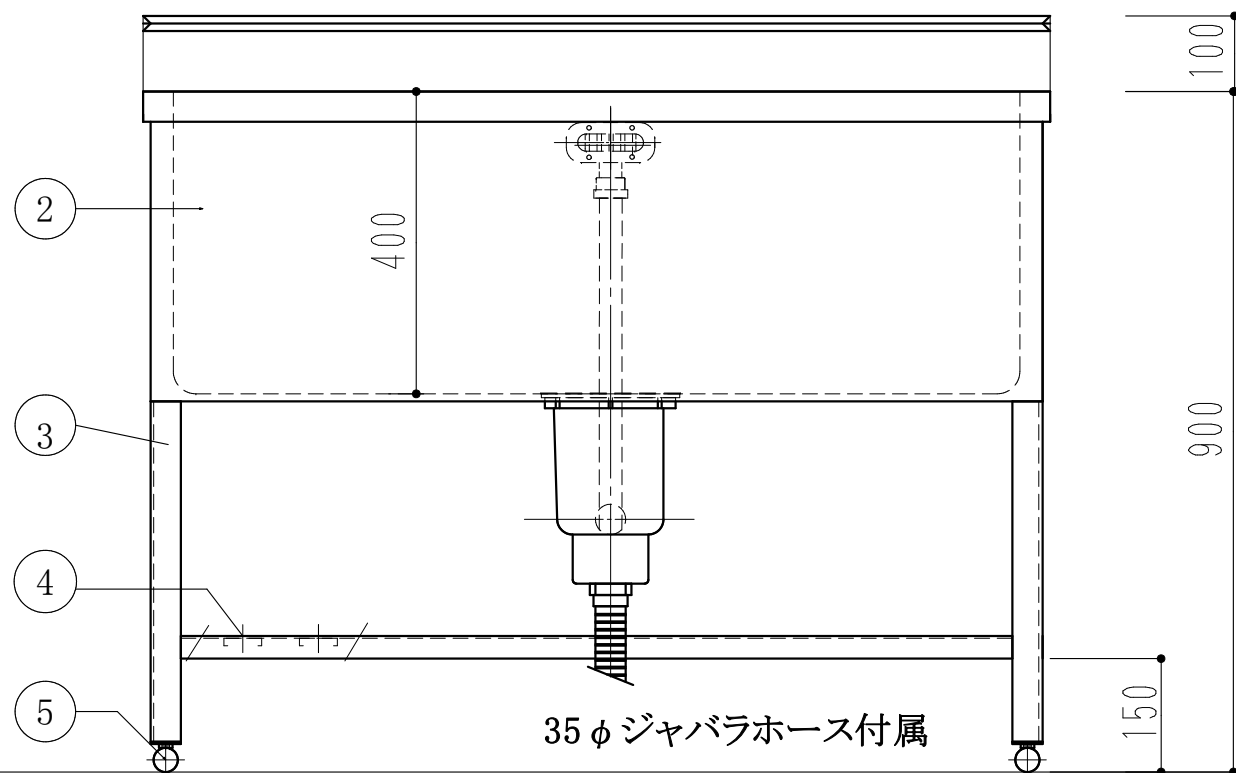

シャンプー置きスペース付  
 3方向水はね防止ガード付き  
 素材:SUS430  
 深さ400mm

ドッグバス		
1200 × 650 × 900		
1	槽	SUS430 1.2t (ミガキ)
2	化粧板	SUS430 0.8t (ミガキ)
3	脚	SUS430 L-3×40×40
4	チャンネルスノコ	SUS430 1.0t
5	アジャストボール	SUS304
6	オーバーフロー	小判型
7	排水トラップ	大型ゴミ収納器
8	槽補強	
9		

訂 正	月 日	現場名	株式会社ワンコライフ	承認	検印	日付	1/10
		図面名	ドッグバス1200×650×900	検図	設計	製図	