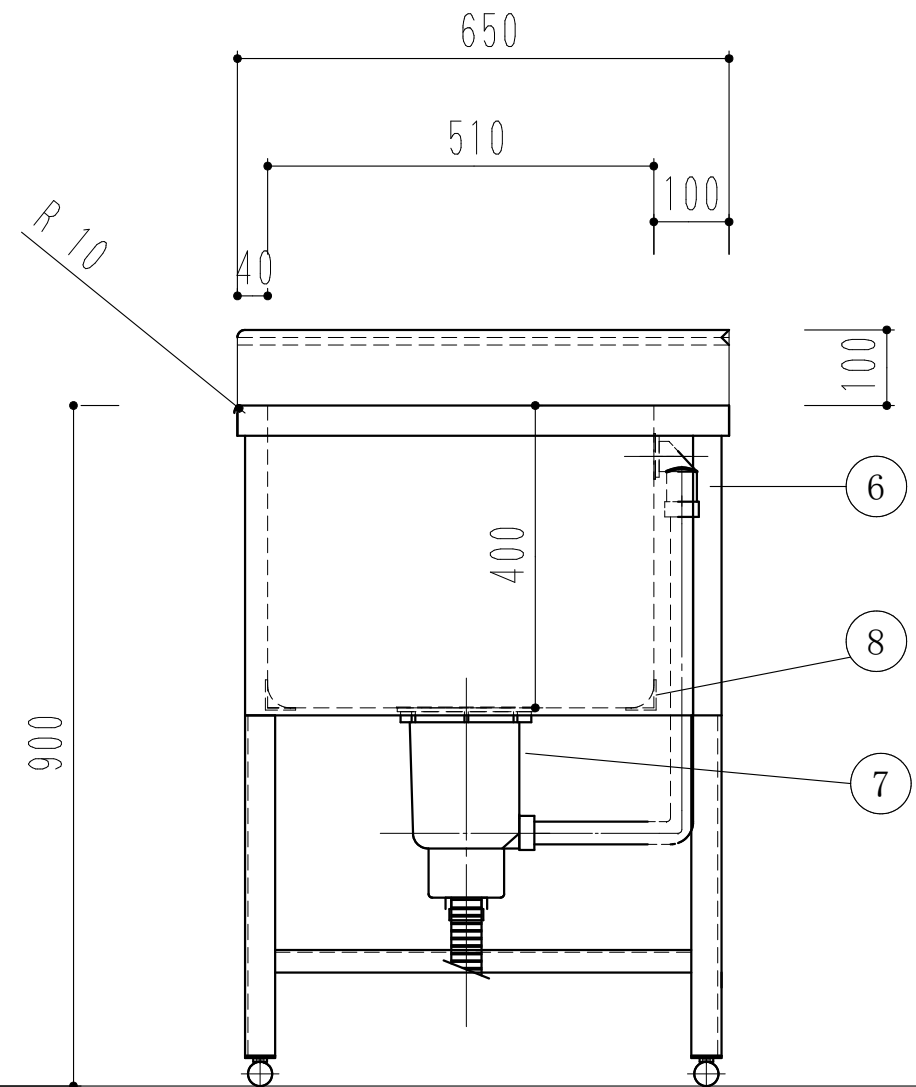

シャンプー置きスペース付  
 3方向水はね防止ガード付き  
 素材:SUS430  
 深さ400mm

ドッグバス		
1200 × 650 × 900		
1	槽	SUS430 1.2t (ミガキ)
2	化粧板	SUS430 0.8t (ミガキ)
3	脚	SUS430 L-3×40×40
4	チャンネルスノコ	SUS430 1.0t
5	アジャストボール	SUS304
6	オーバーフロー	小判型
7	排水トラップ	大型ゴミ収納器
8	槽補強	
9		

訂 正	月 日	現場名	株式会社ワンコライフ	承認	検印	日付	1/10
		図面名	ドッグバス1200×650×900	検図	設計	製図	