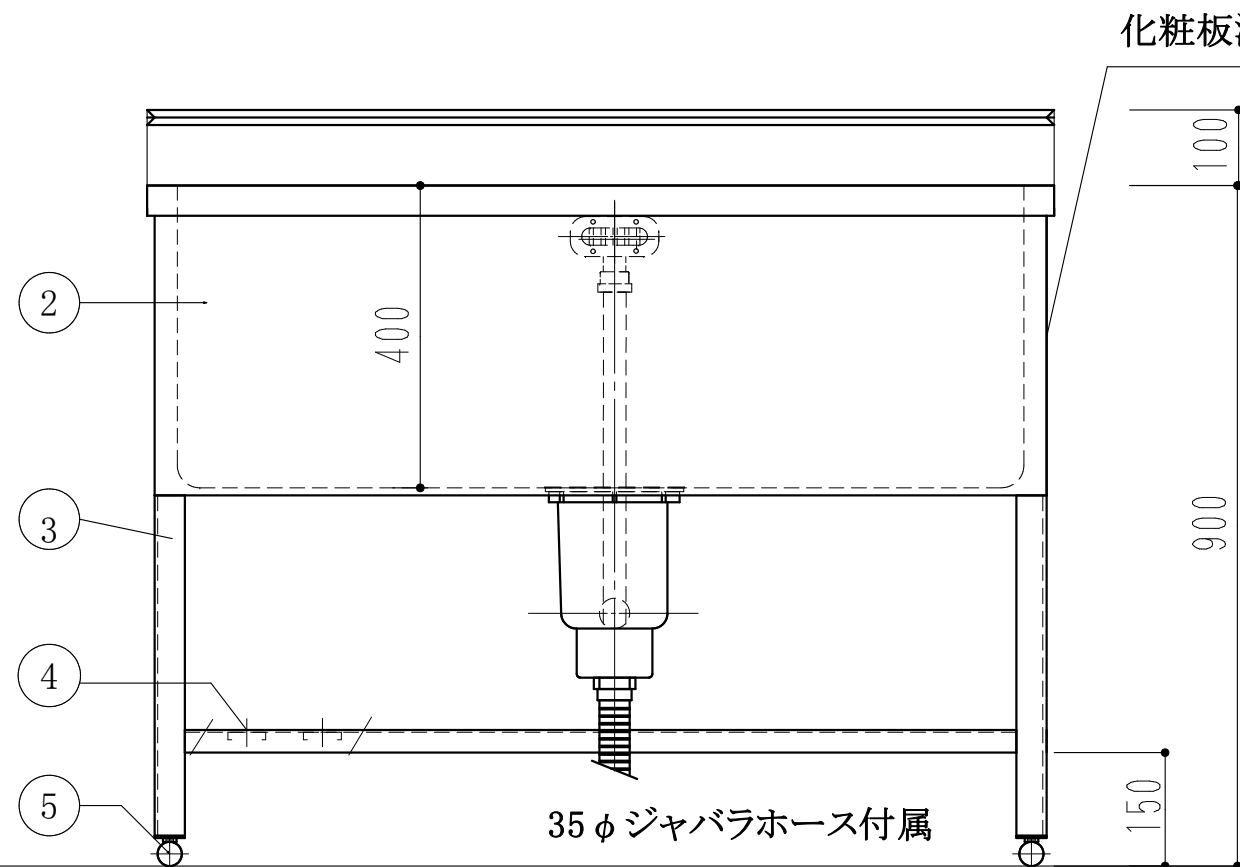

シャンプー置きスペース付
3方向水はね防止ガード付き
素材:SUS430

ドッグバス		
1200 × 650 × 900		
1	槽	SUS430 1.2t (ミガキ)
2	化粧板	SUS430 0.8t (ミガキ)
3	脚	SUS430 L-3×40×40
4	チャンネルスノコ	SUS430 1.0t
5	アジャストボール	SUS304
6	オーバーフロー	小判型
7	排水トラップ	大型ゴミ収納器
8	槽補強	
9		

訂 正	月 日	現場名	株式会社ワンコライフ	承認	検印	日付	1/10
		図面名	ドッグバス1200×650×900	検図	設計	製図	