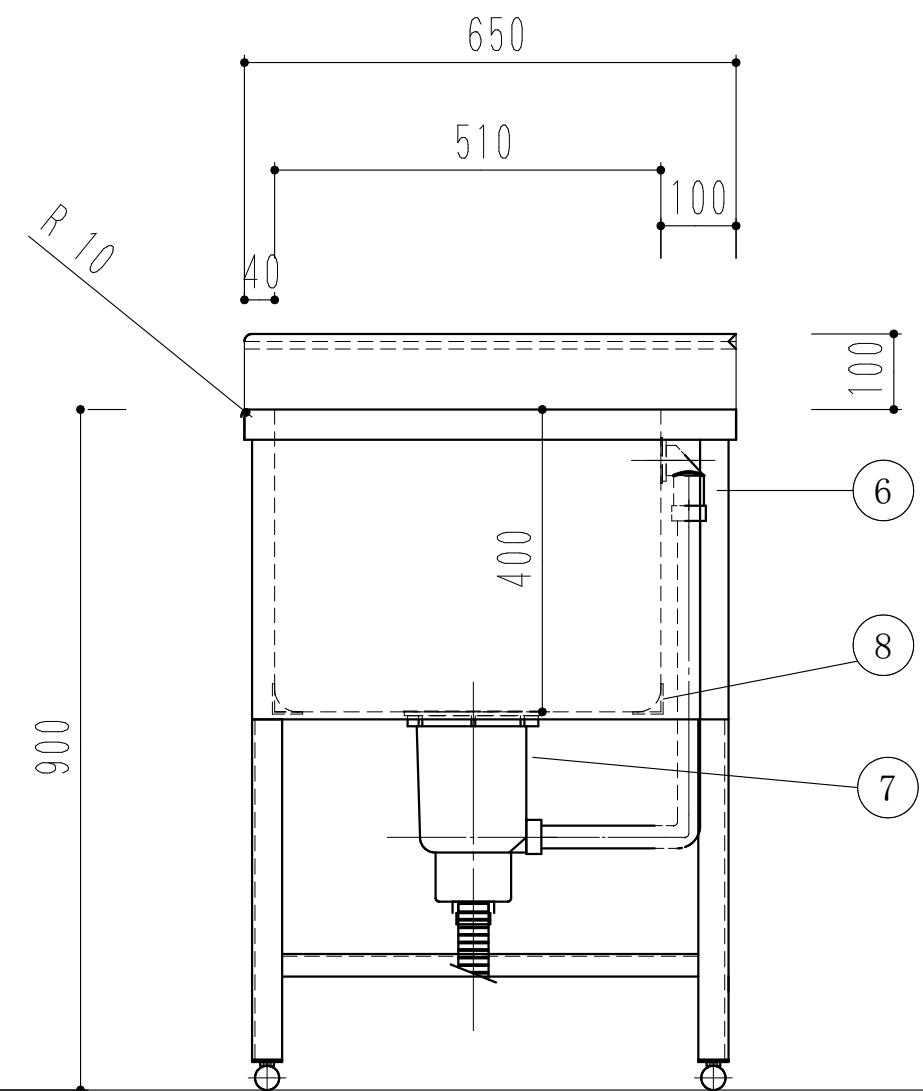

シャンプー置きスペース付
3方向水はね防止ガード付き
素材:SUS430

ドッグバス		
1200 × 650 × 900		
1	槽	SUS430 1.2t (ミガキ)
2	化粧板	SUS430 0.8t (ミガキ)
3	脚	SUS430 L-3×40×40
4	チャンネルスノコ	SUS430 1.0t
5	アジャストボール	SUS304
6	オーバーフロー	小判型
7	排水トラップ	大型ゴミ収納器
8	槽補強	
9		

訂 正	月 日	現場名	株式会社ワンコライフ	承認	検印	日付	1/10
		図面名	ドッグバス1200×650×900	検図	設計	製図	