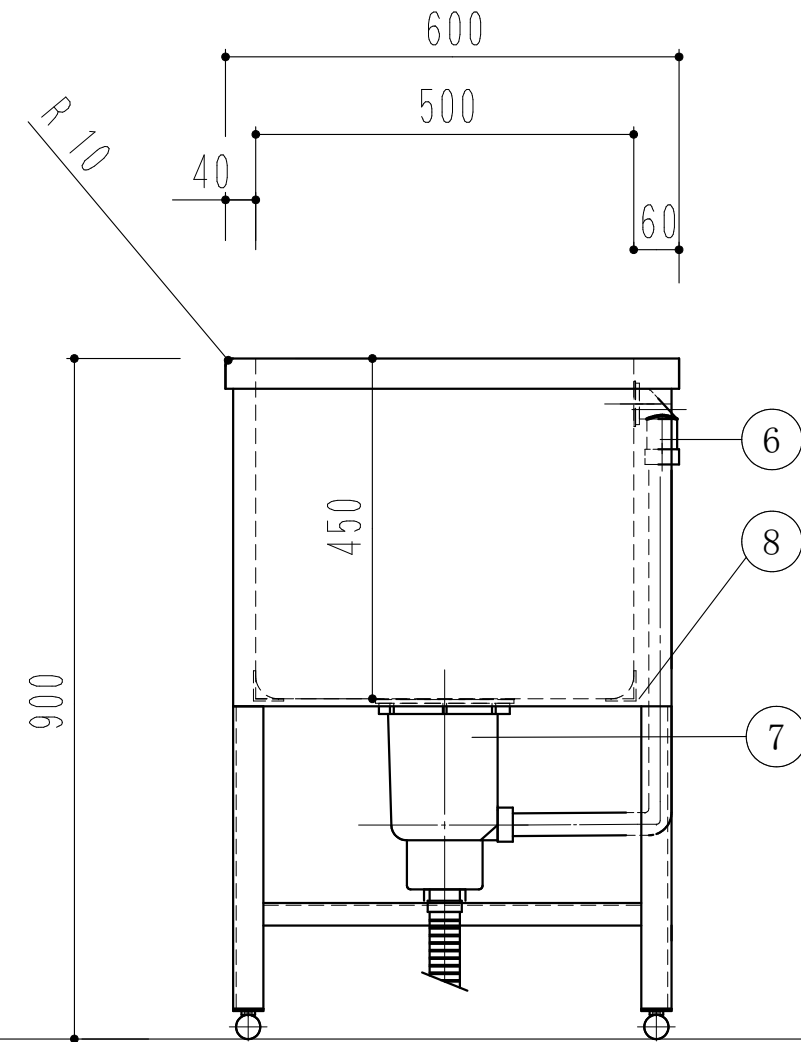

深さ450mm
高さ900mm

ドッグバス		
1200 × 600 × 900		
1	槽	SUS430 1.2t (ミガキ)
2	化粧板	SUS430 0.8t (ミガキ)
3	脚	SUS430 L-3×40×40
4	チャンネルスノコ	SUS430
5	アジャストボール	SUS430
6	オーバーフロー	小判型
7	排水トラップ	大型ゴミ収納器
8	槽補強	SUS430 L-2x40x40
9		

訂 正	月 日	現場名	株式会社ワンコライフ	承認	検印	日付	
		図面名	ドッグバス1200×600×900	検図	設計	尺度	1/10