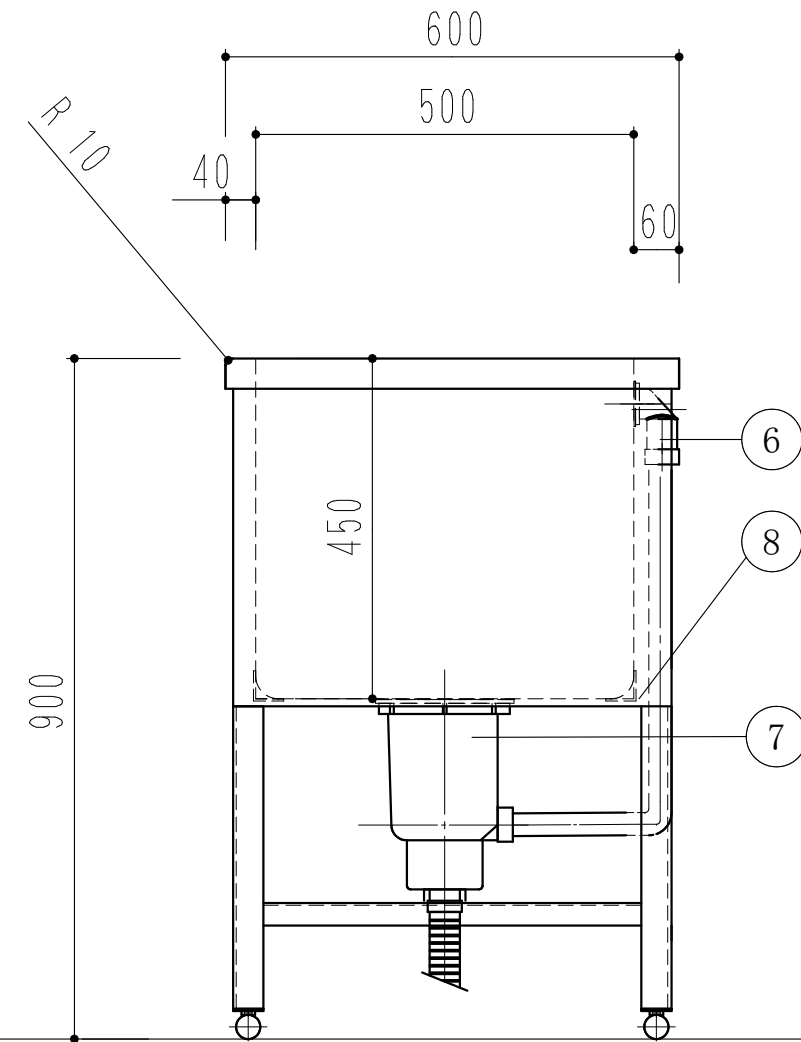

深さ450mm
高さ900mm

ドッグバス		
1200 × 600 × 900		
1	槽	SUS430 1.2t (ミガキ)
2	化粧板	SUS430 0.8t (ミガキ)
3	脚	SUS430 L-3×40×40
4	チャンネルスノコ	SUS430
5	アジャストボール	SUS430
6	オーバーフロー	小判型
7	排水トラップ	大型ゴミ収納器
8	槽補強	SUS430 L-2x40x40
9		

訂 正	月 日	現場名	株式会社ワンコライフ	承認	検印	日付	1/10
		図面名	ドッグバス1200×600×900	検図	設計	製図	