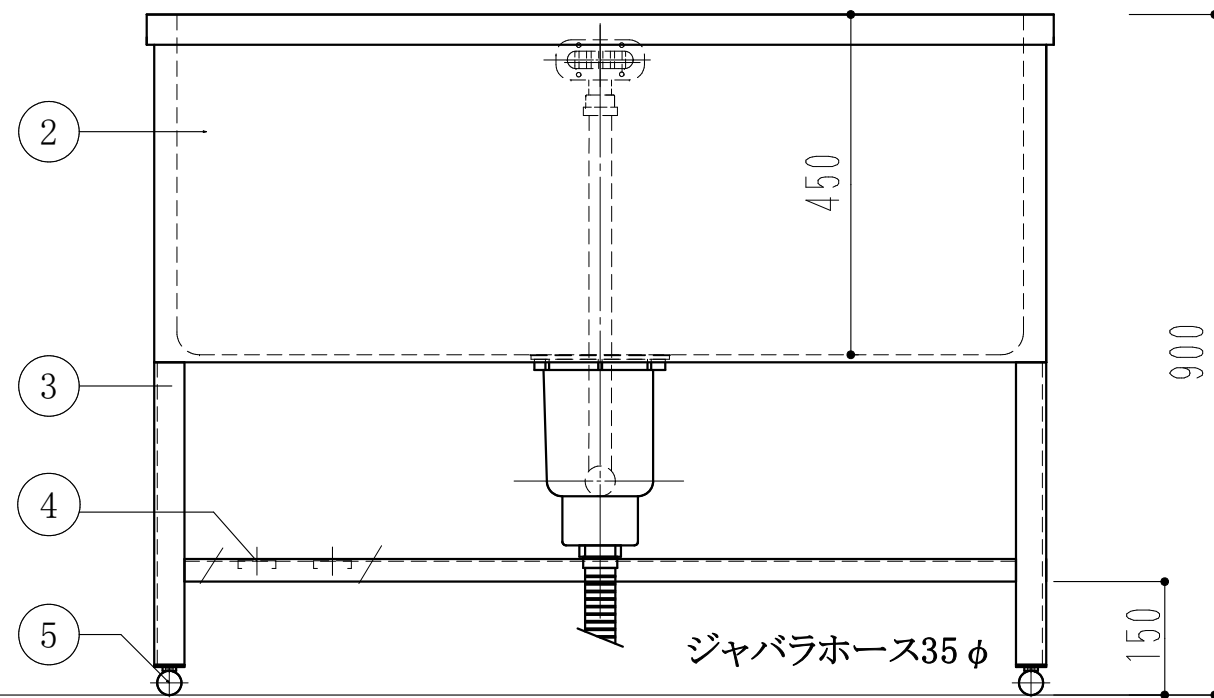

深さ450mm
高さ900mm

ドッグバス		
1200 × 600 × 900		
1	槽	SUS430 1.2t (ミガキ)
2	化粧板	SUS430 0.8t (ミガキ)
3	脚	SUS430 L-3×40×40
4	チャンネルスノコ	SUS430
5	アジャストボール	SUS430
6	オーバーフロー	小判型
7	排水トラップ	大型ゴミ収納器
8	槽補強	SUS430 L-2x40x40
9		

訂 正	月 日	現場名	株式会社ワンコライフ	承認	検印	日付	
		図面名	ドッグバス1200×600×900	検図	設計	尺度	1/10