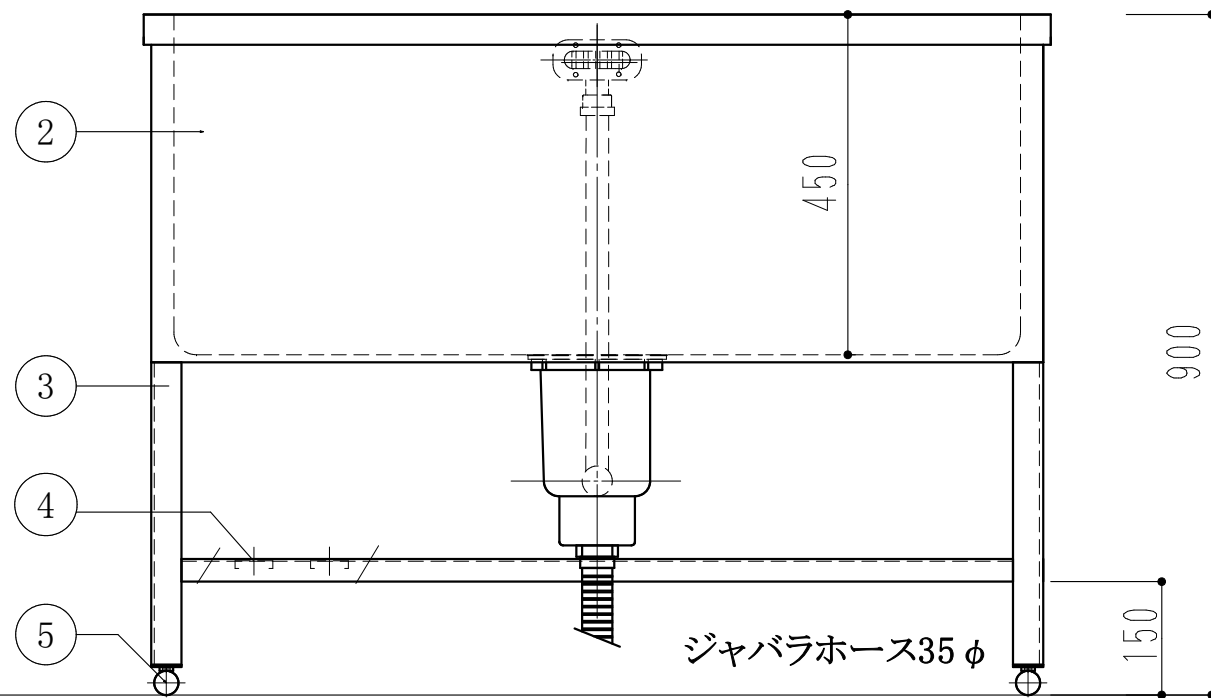

深さ450mm
高さ900mm

ドッグバス		
1200 × 600 × 900		
1	槽	SUS430 1.2t (ミガキ)
2	化粧板	SUS430 0.8t (ミガキ)
3	脚	SUS430 L-3×40×40
4	チャンネルスノコ	SUS430
5	アジャストボール	SUS430
6	オーバーフロー	小判型
7	排水トラップ	大型ゴミ収納器
8	槽補強	SUS430 L-2x40x40
9		

訂 正	月 日	現場名	株式会社ワンコライフ	承認	検印	日付	1/10
		図面名	ドッグバス1200×600×900	検図	設計	製図	