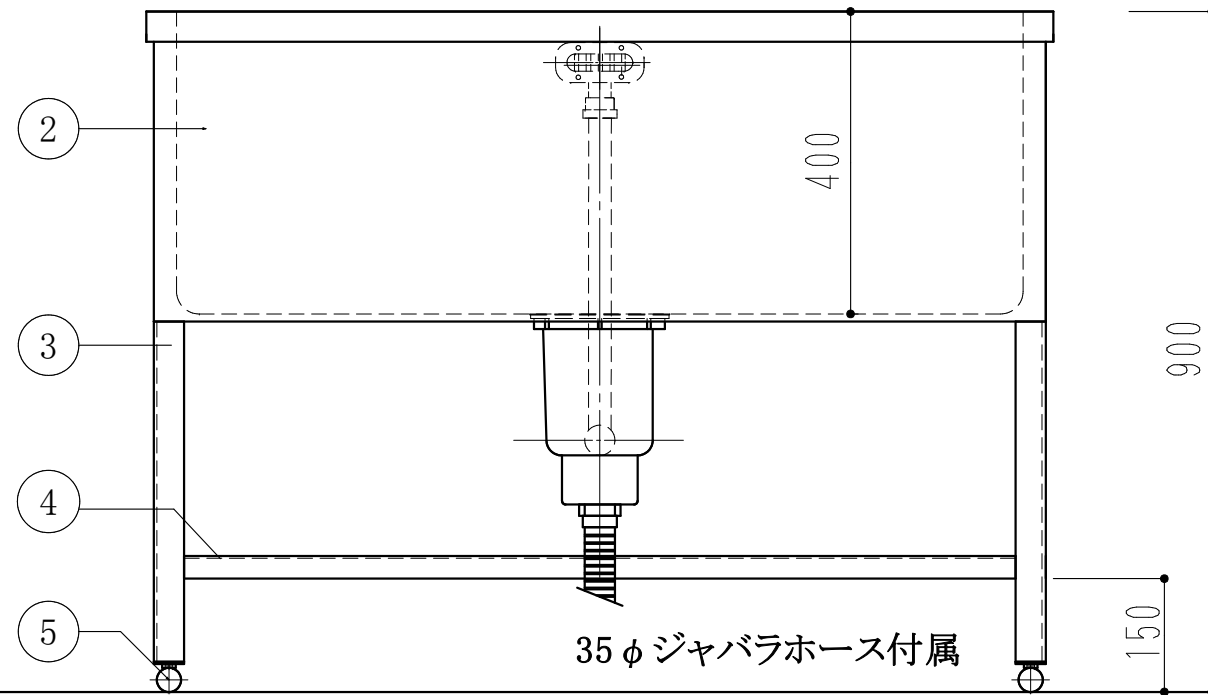

深さ400mm  
高さ900mm

ドッグバス		
1200 × 600 × 900		
1	槽	SUS430 1.2t (ミガキ)
2	化粧板	SUS430 0.8t (ミガキ)
3	脚	SUS430 L-3×40×40
4	チャンネルスノコ	SUS430 1.0t
5	アジャストボール	SUS304
6	オーバーフロー	小判型
7	排水トラップ	大型ゴミ収納器
8	槽補強	L-3x40x40
9		

訂 正	月 日	現場名	株式会社ワンコライフ	承認	検印	日付	
		図面名	ドッグバス1200×600×900	検図	設計	尺度	1/10