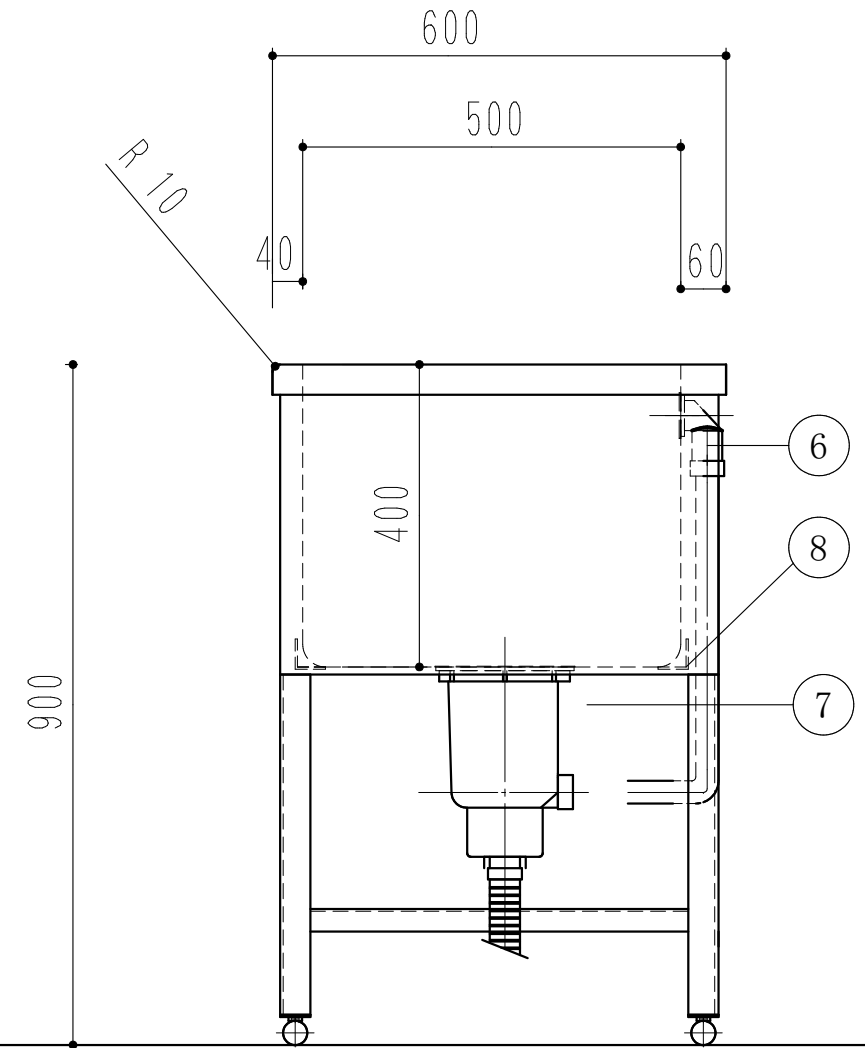

深さ400mm  
高さ900mm

ドッグバス		
1200 × 600 × 900		
1	槽	SUS430 1.2t (ミガキ)
2	化粧板	SUS430 0.8t (ミガキ)
3	脚	SUS430 L-3×40×40
4	チャンネルスノコ	SUS430 1.0t
5	アジャストボール	SUS304
6	オーバーフロー	小判型
7	排水トラップ	大型ゴミ収納器
8	槽補強	L-3x40x40
9		

訂 正	月 日	現場名	株式会社ワンコライフ	承認	検印	日付	
		図面名	ドッグバス1200×600×900	検図	設計	尺度	1/10