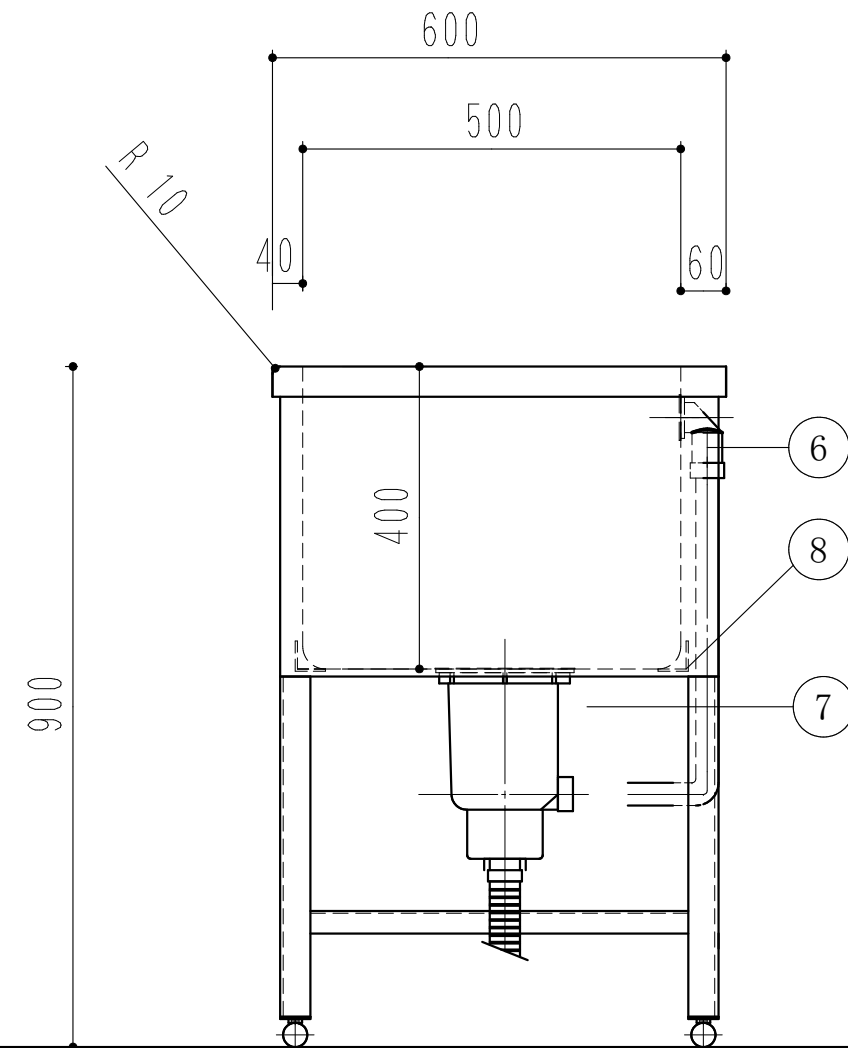

深さ400mm
高さ900mm

ドッグバス		
1200 × 600 × 900		
1	槽	SUS430 1.2t (ミガキ)
2	化粧板	SUS430 0.8t (ミガキ)
3	脚	SUS430 L-3×40×40
4	チャンネルスノコ	SUS430 1.0t
5	アジャストボール	SUS304
6	オーバーフロー	小判型
7	排水トラップ	大型ゴミ収納器
8	槽補強	L-3x40x40
9		

訂 正	月 日	現場名	株式会社ワンコライフ	承認	検印	日付	1/10
		図面名	ドッグバス1200×600×900	検図	設計	製図	