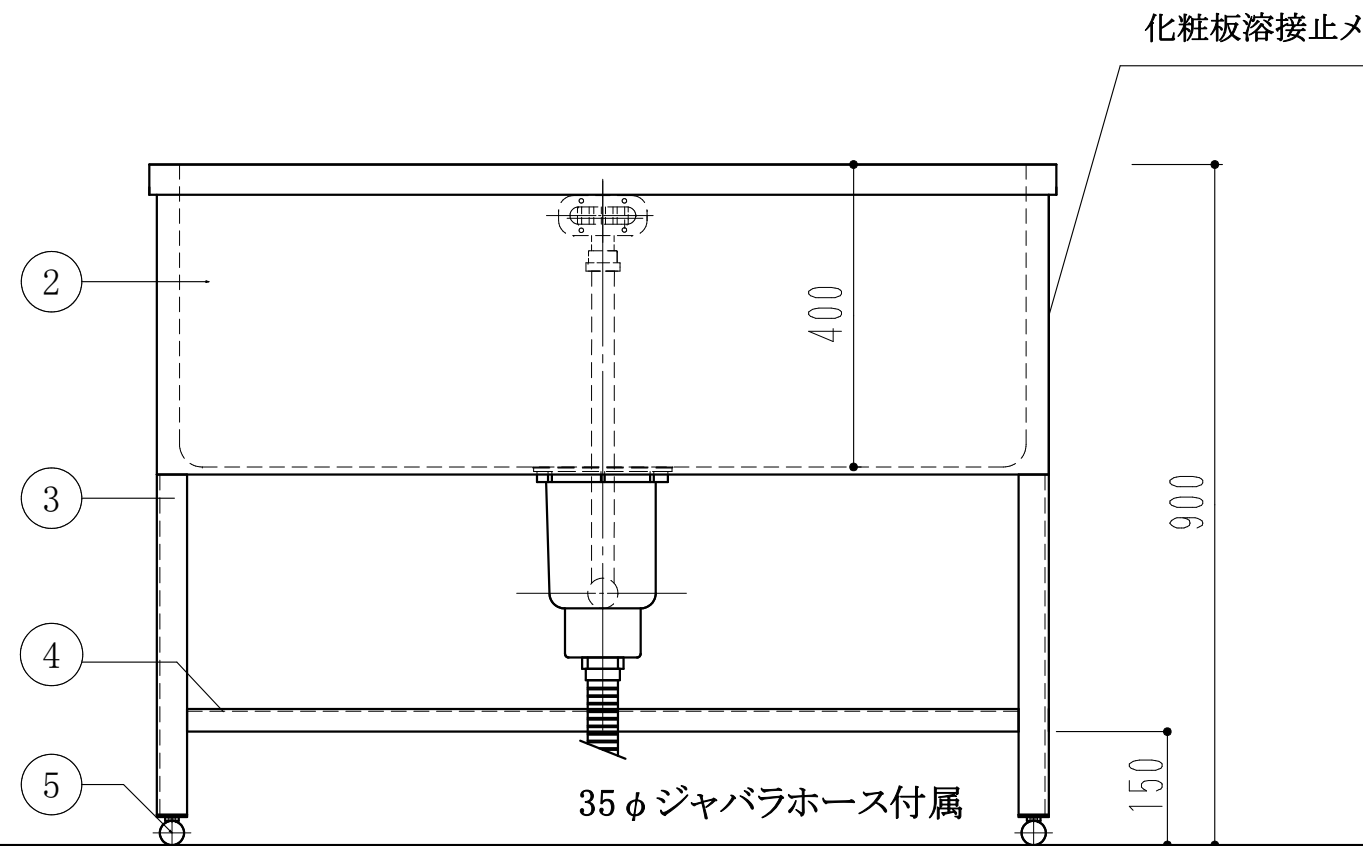

深さ400mm
高さ900mm

ドッグバス		
1200 × 600 × 900		
1	槽	SUS430 1.2t (ミガキ)
2	化粧板	SUS430 0.8t (ミガキ)
3	脚	SUS430 L-3×40×40
4	チャンネルスノコ	SUS430 1.0t
5	アジャストボール	SUS304
6	オーバーフロー	小判型
7	排水トラップ	大型ゴミ収納器
8	槽補強	L-3x40x40
9		

訂 正	月 日	現場名	株式会社ワンコライフ	承認	検印	日付	1/10
		図面名	ドッグバス1200×600×900	検図	設計	製図	