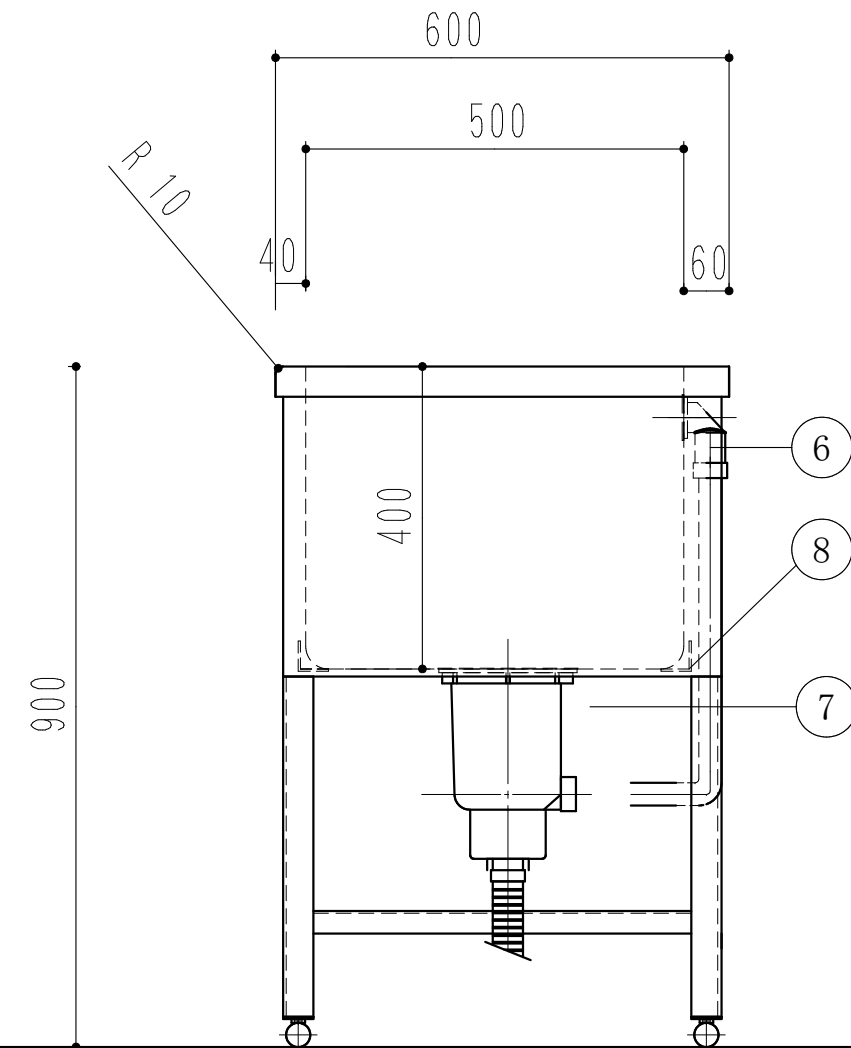

深さ400mm
高さ900mm

ドッグバス		
1200 × 600 × 900		
1	槽	SUS430 1.2t (ミガキ)
2	化粧板	SUS430 0.8t (ミガキ)
3	脚	SUS430 L-3×40×40
4	チャンネルスノコ	SUS430 1.0t
5	アジャストボール	SUS304
6	オーバーフロー	小判型
7	排水トラップ	大型ゴミ収納器
8	槽補強	L-3x40x40
9		

訂 正	月 日	現場名	株式会社ワンコライフ	承認	検印	日付	1/10
		図面名	ドッグバス1200×600×900	検図	設計	製図	