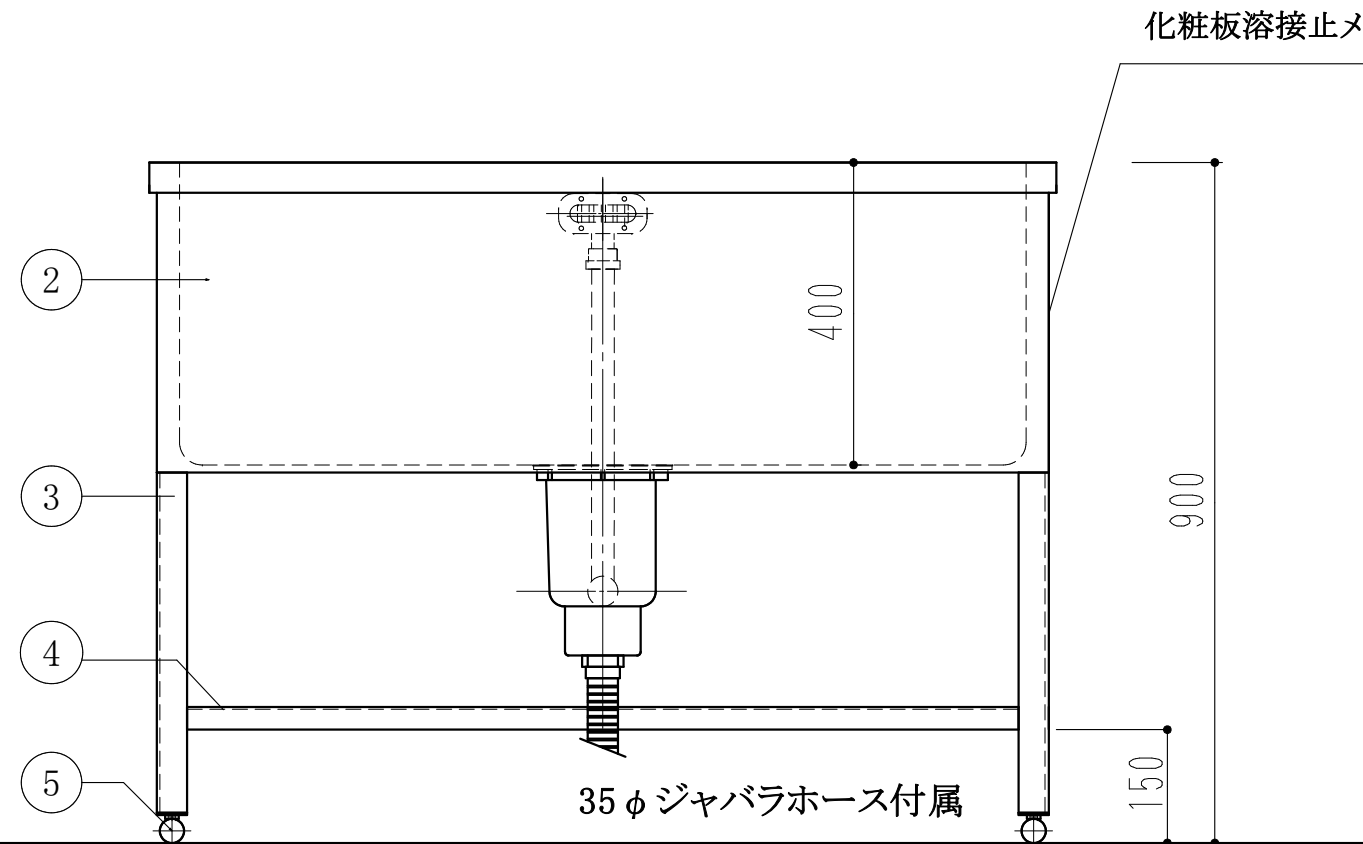

深さ400mm
高さ900mm

ドッグバス		
1200 × 600 × 900		
1	槽	SUS430 1.2t (ミガキ)
2	化粧板	SUS430 0.8t (ミガキ)
3	脚	SUS430 L-3×40×40
4	チャンネルスノコ	SUS430 1.0t
5	アジャストボール	SUS304
6	オーバーフロー	小判型
7	排水トラップ	大型ゴミ収納器
8	槽補強	L-3x40x40
9		

訂 正	月 日	現場名	株式会社ワンコライフ	承認	検印	日付	1/10
		図面名	ドッグバス1200×600×900	検図	設計	製図	