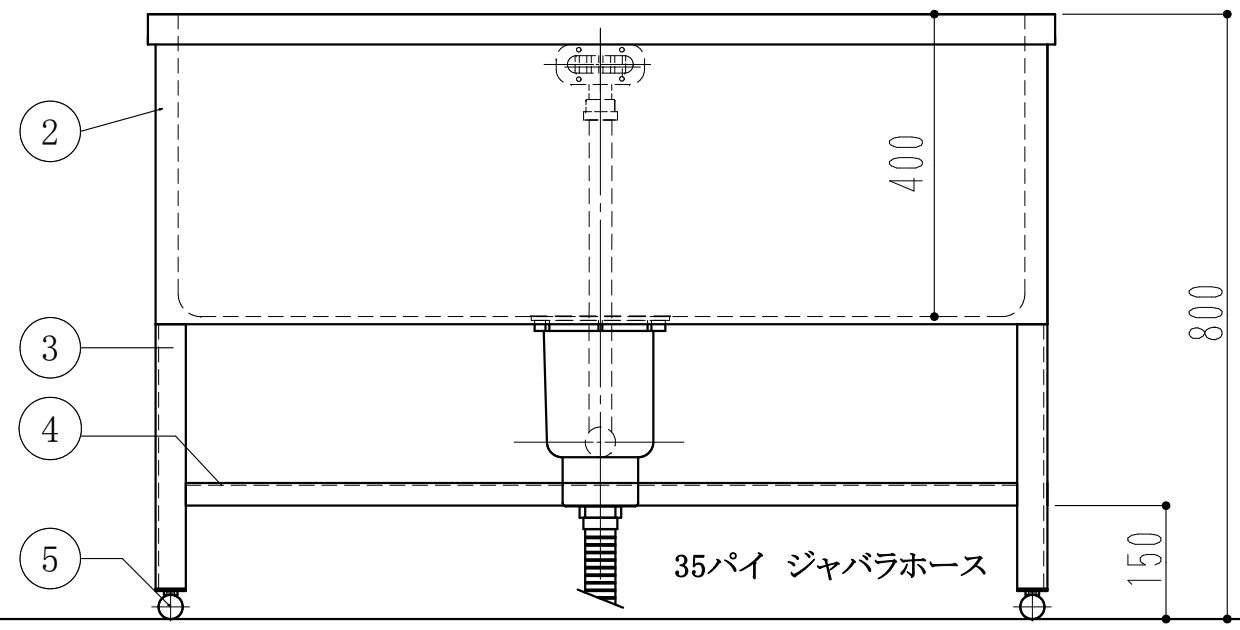

深さ400mm  
高さ800mm

ドッグバス		
1200 × 600 × 800		
1	槽	SUS430 1.2t (ミガキ)
2	化粧板	SUS430 0.8t (ミガキ)
3	脚	SUS430 L-3×40×40
4	チャンネルスノコ	SUS430 1.0t
5	アジャストボール	SUS304
6	オーバーフロー	小判型
7	排水トラップ	大型ゴミ収納器
8	槽補強	L-3x40x40
9		

訂 正	月 日		現場名	株式会社ワンコライフ	承認		検印		日付	
			図面名	ドッグバス1200×600×800	検図		設計		尺度	1/10