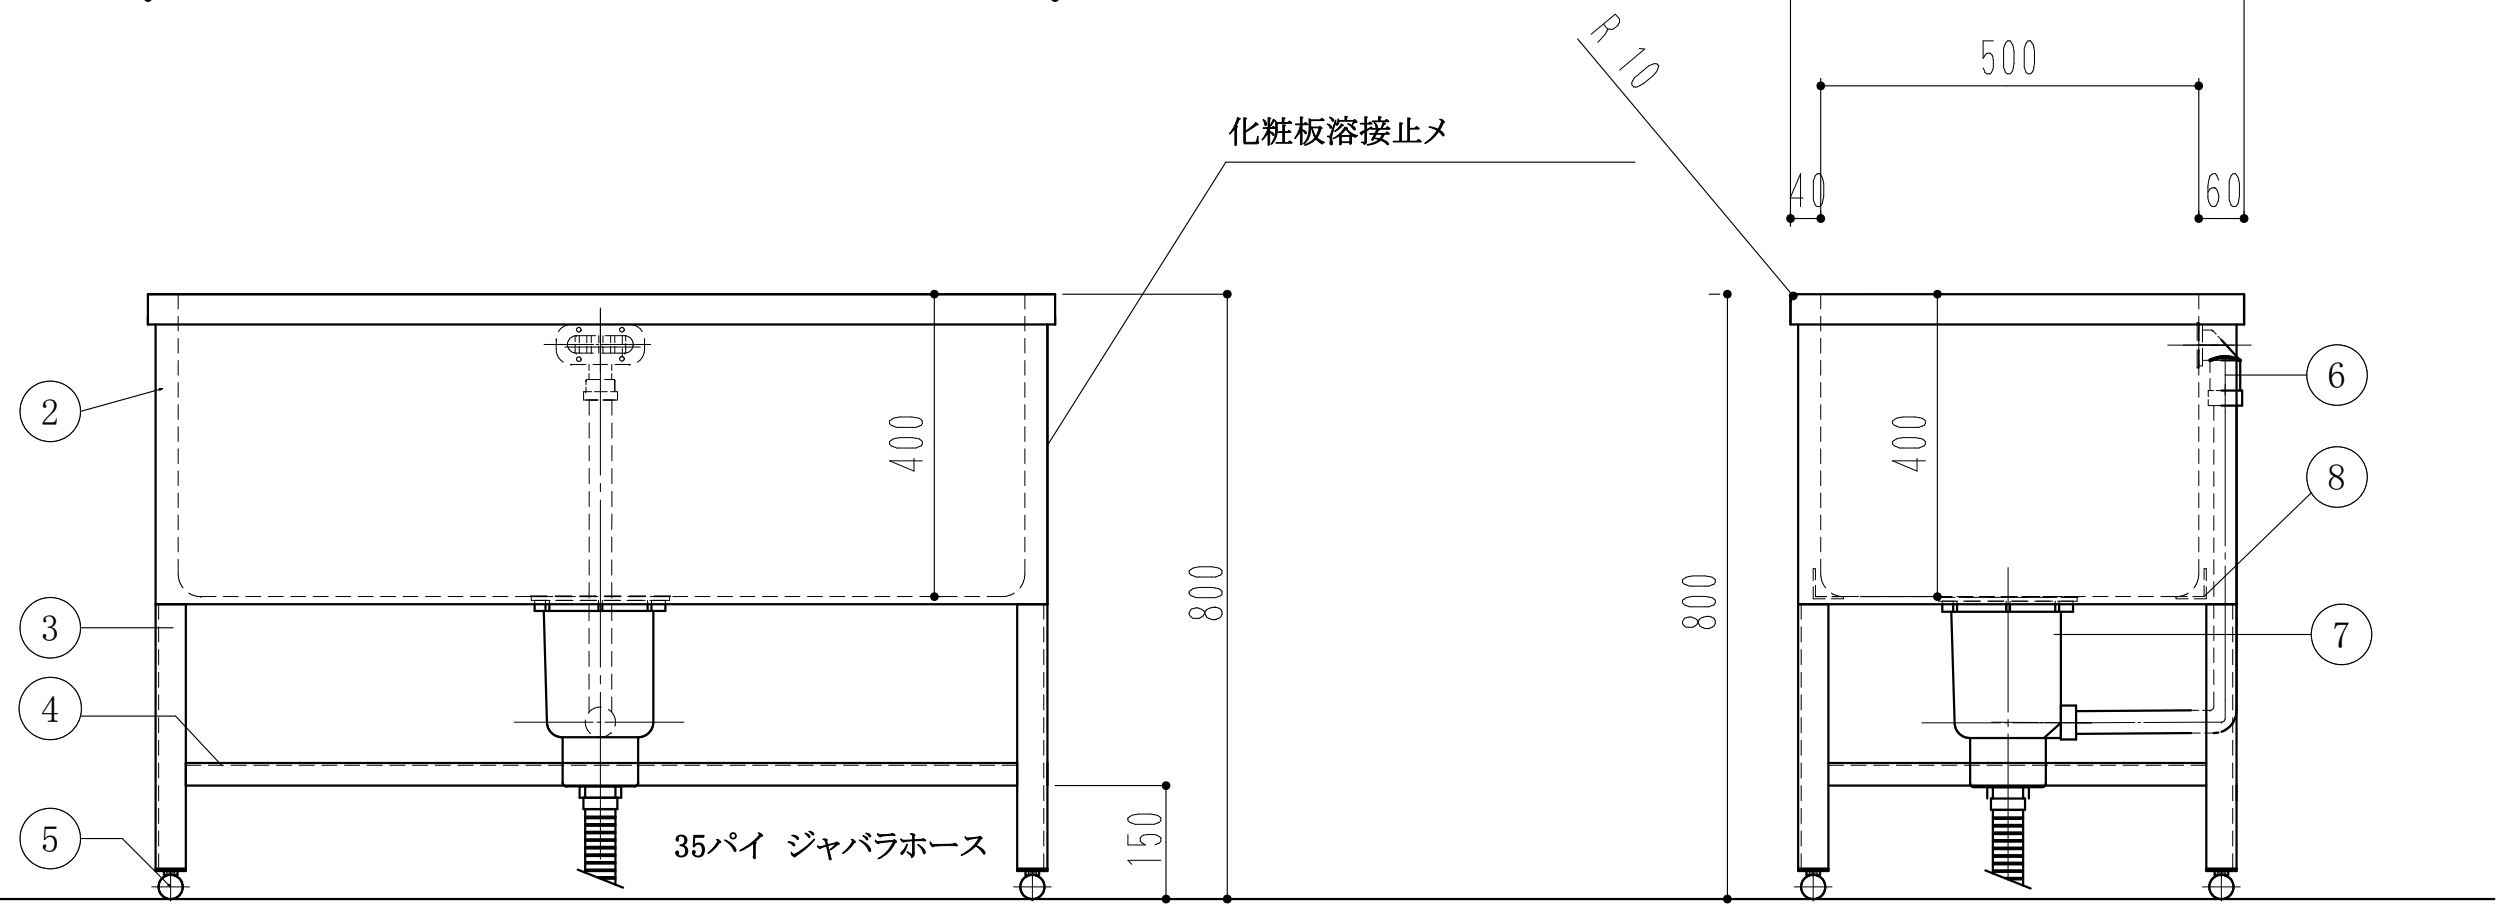

深さ400mm
高さ800mm

ドッグバス		
1200 × 600 × 800		
1	槽	SUS430 1.2t (ミガキ)
2	化粧板	SUS430 0.8t (ミガキ)
3	脚	SUS430 L-3×40×40
4	チャンネルスノコ	SUS430 1.0t
5	アジャストボール	SUS304
6	オーバーフロー	小判型
7	排水トラップ	大型ゴミ収納器
8	槽補強	L-3x40x40
9		

訂 正	月 日		現場名	株式会社ワンコライフ	承認		検印		日付	
			図面名	ドッグバス1200×600×800	検図		設計		尺度	1/10