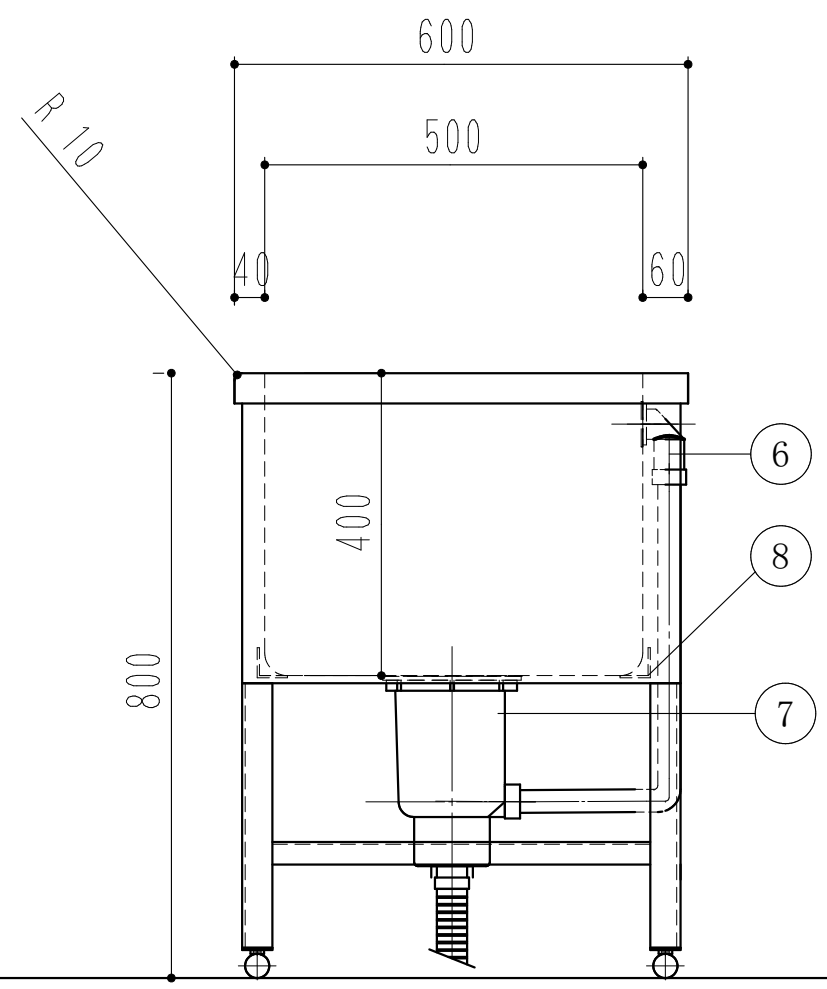

深さ400mm  
高さ800mm

ドッグバス		
1200 × 600 × 800		
1	槽	SUS430 1.2t (ミガキ)
2	化粧板	SUS430 0.8t (ミガキ)
3	脚	SUS430 L-3×40×40
4	チャンネルスノコ	SUS430 1.0t
5	アジャストボール	SUS304
6	オーバーフロー	小判型
7	排水トラップ	大型ゴミ収納器
8	槽補強	L-3x40x40
9		

訂 正	月 日		現場名	株式会社ワンコライフ	承認		検印		日付	
			図面名	ドッグバス1200×600×800	検図		設計		尺度	1/10