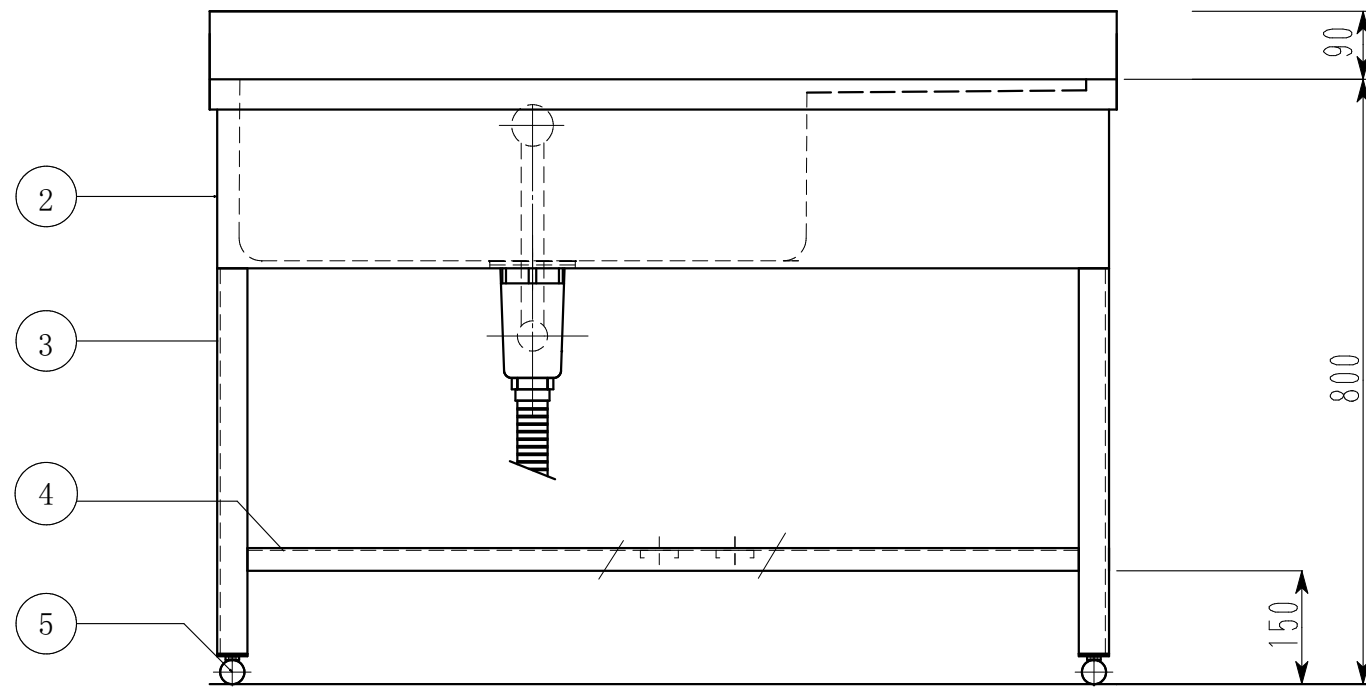

水切りは右側  
高さ800mm

1 槽水切りシンク		
1200 × 450 × 800		
1	槽	SUS430 1.0t
2	化粧板	SUS430 0.8t
3	脚	SUS430 L-2×40×40
4	チャンネルスノコ	SUS430
5	アジャストボール	SUS430
6	オーバーフロー	丸型
7	排水トラップ	小型ゴミ収納器
8		
9		

株式会社ワンコライフ

1槽水切りシンク1200×450×800