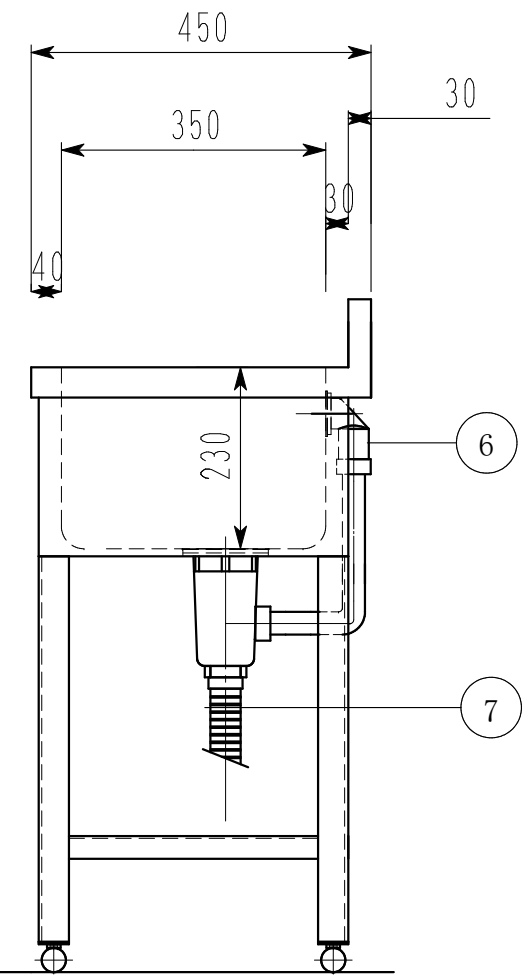

水切りは右側  
高さ800mm

1 槽水切りシンク		
1200 × 450 × 800		
1	槽	SUS430 1.0t
2	化粧板	SUS430 0.8t
3	脚	SUS430 L-2×40×40
4	チャンネルスノコ	SUS430
5	アジャストボール	SUS430
6	オーバーフロー	丸型
7	排水トラップ	小型ゴミ収納器
8		
9		

株式会社ワンコライフ

1槽水切りシンク1200×450×800