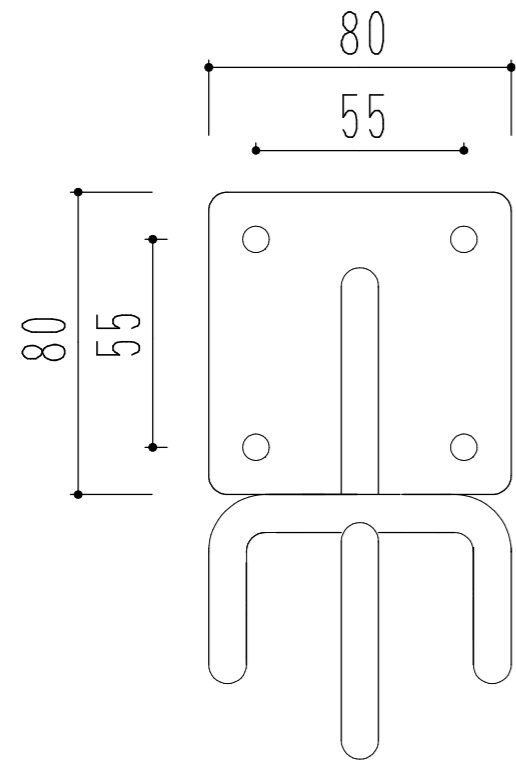

ペット係留フック(壁付け)

ベース部80×80

	本体	SUS304 丸棒10φ
	ベース本体	SUS304 t=4

株式会社ワンコライフ
 ペット係留フック(壁付け)