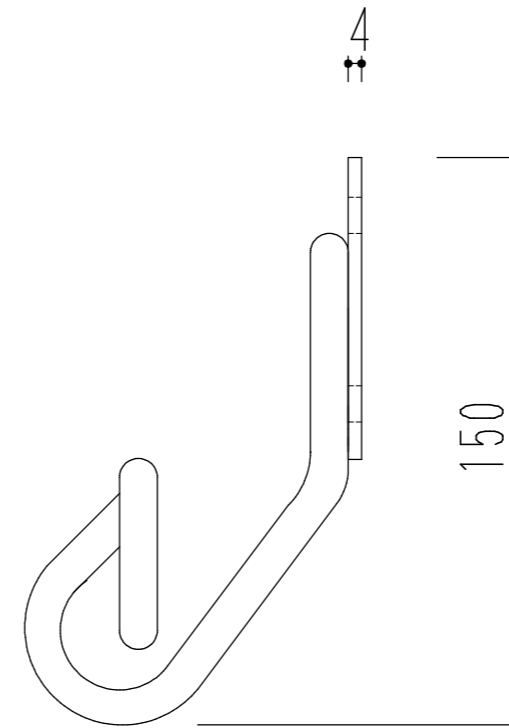

ペット係留フック(壁付け)

ベース部80×80

	本体	SUS304 丸棒10φ
	ベース本体	SUS304 t=4

株式会社ワンコライフ
 ペット係留フック(壁付け)