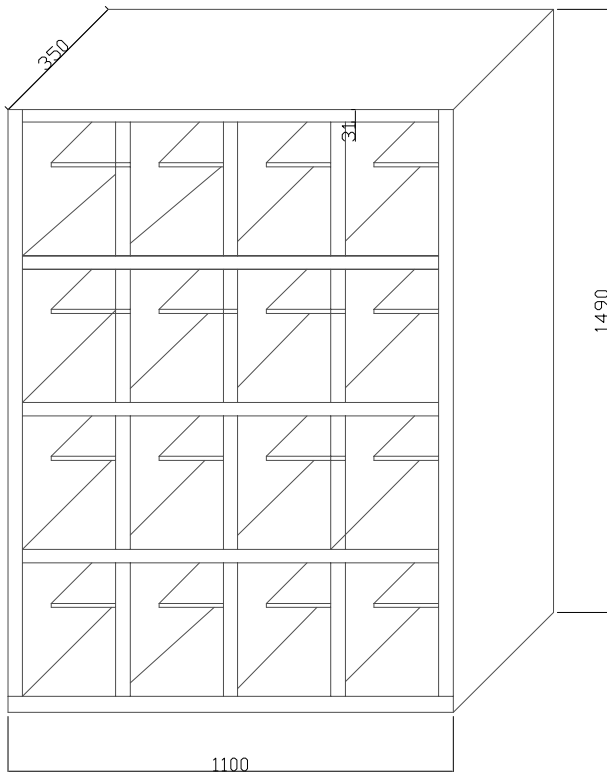

長靴短靴兼用

4列4段

16足用  
長靴用中棚付き

長靴短靴兼用

5列4段

20足用  
長靴用中棚付き