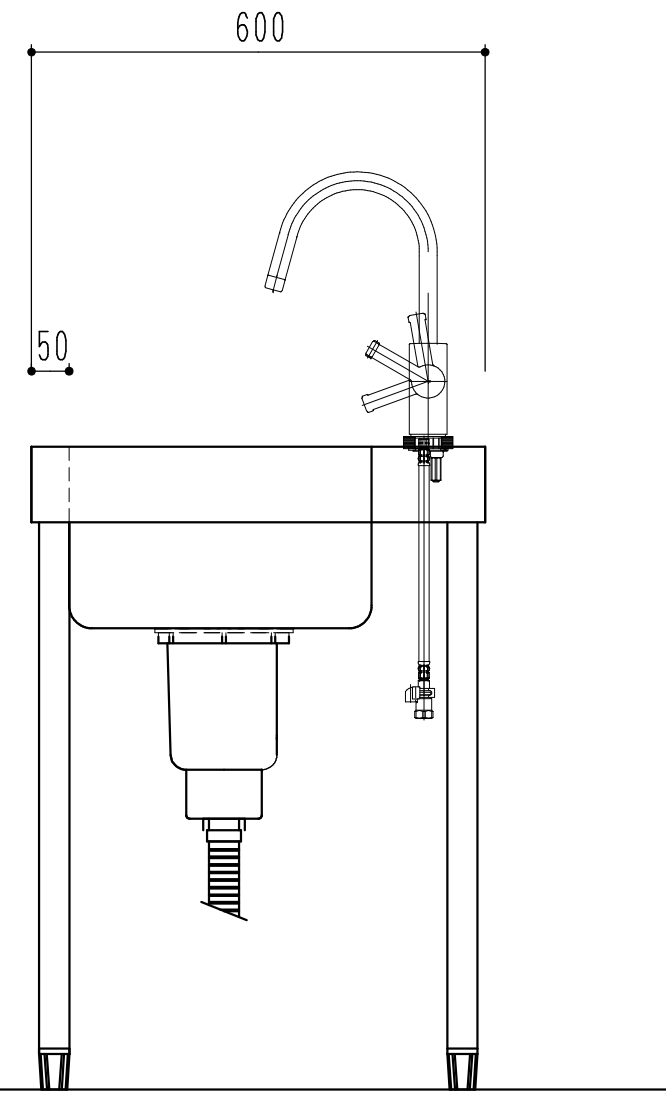

ミニキッチン		
1500 × 600 × 850		
1	洗剤ポケット	
2	混合栓	K8751JV(三栄)
3	クッキングヒーター	CS-H2201B(三菱)
4	引き出し	

天板SUS430HL 1.2t
槽 SUS430#400

月日		現場名	株式会社ワンコライフ	承認		検印		日付	
		図面名	ミニキッチン 1500 × 600 × 850	検図		設計		尺度	1/10
						製図			