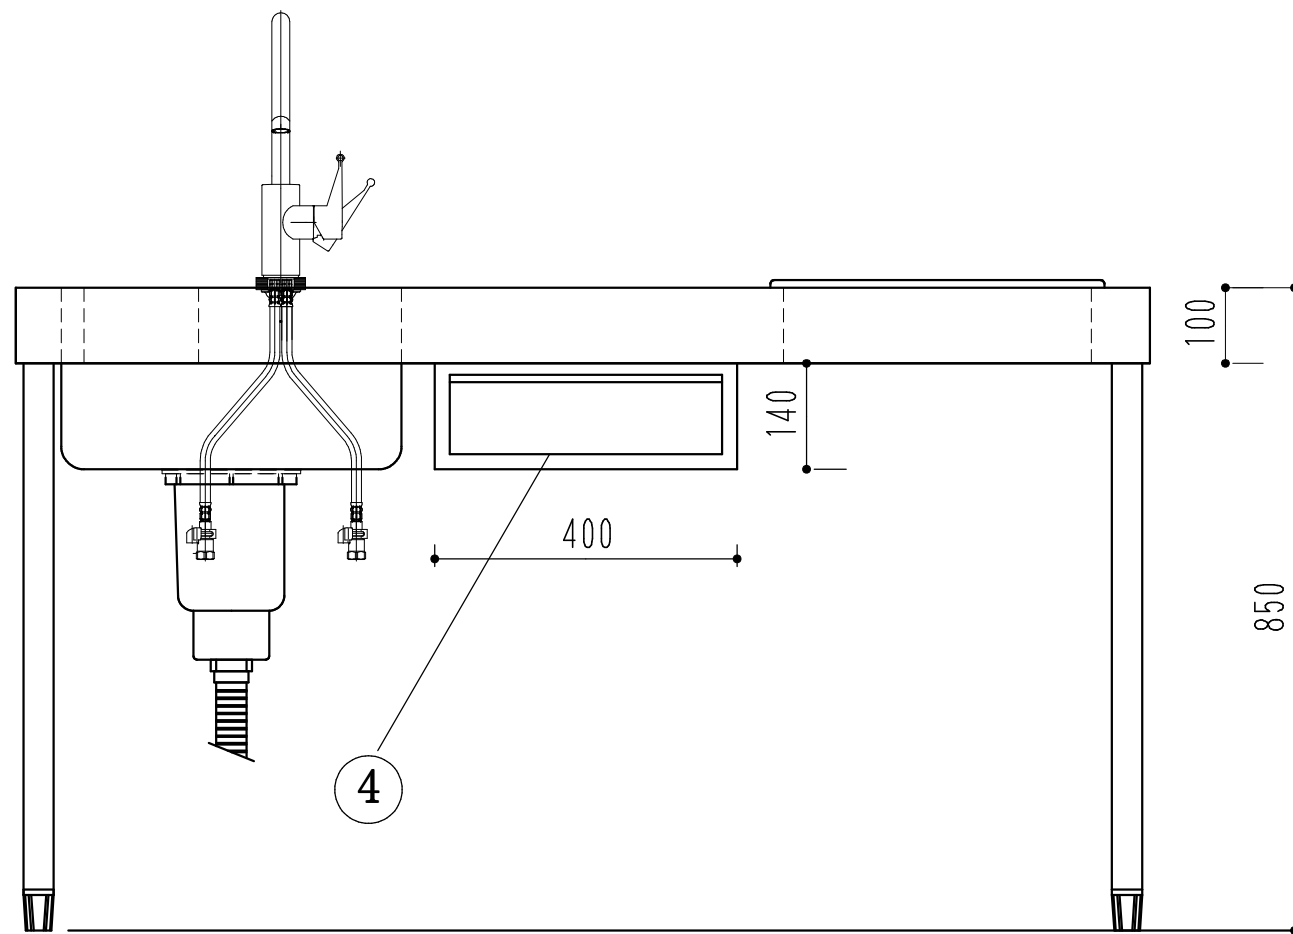

ミニキッチン		
1500 × 600 × 850		
1	洗剤ポケット	
2	混合栓	K8751JV(三栄)
3	クッキングヒーター	CS-H2201B(三菱)
4	引き出し	

天板SUS430HL 1.2t
槽 SUS430#400

月日		現場名	株式会社ワンコライフ	承認		検印		日付	
		図面名	ミニキッチン 1500 × 600 × 850	検図		設計		尺度	1/10
						製図			