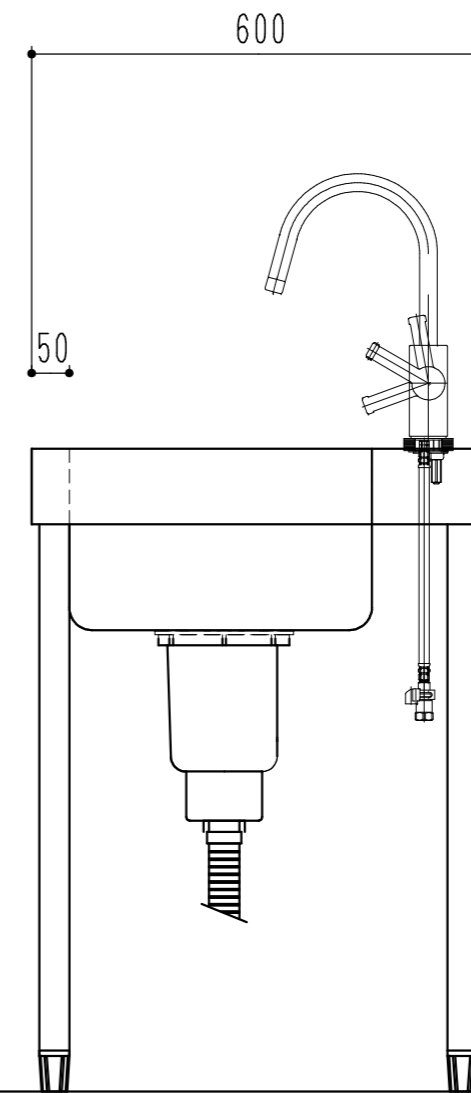

ミニキッチン		
1200 × 600 × 850		
1	洗剤ポケット	
2	混合栓	K8751JV(三栄)
3	クッキングヒーター	CS-H2201B(三菱)
4	引き出し	

天板SUS430HL 1.2t  
槽 SUS430 #400

月日		現場名	株式会社ワンコライフ	承認		検印		日付	
		図面名	ミニキッチン(1200 × 600 × 850)	検図		設計		尺度	1/10
						製図			