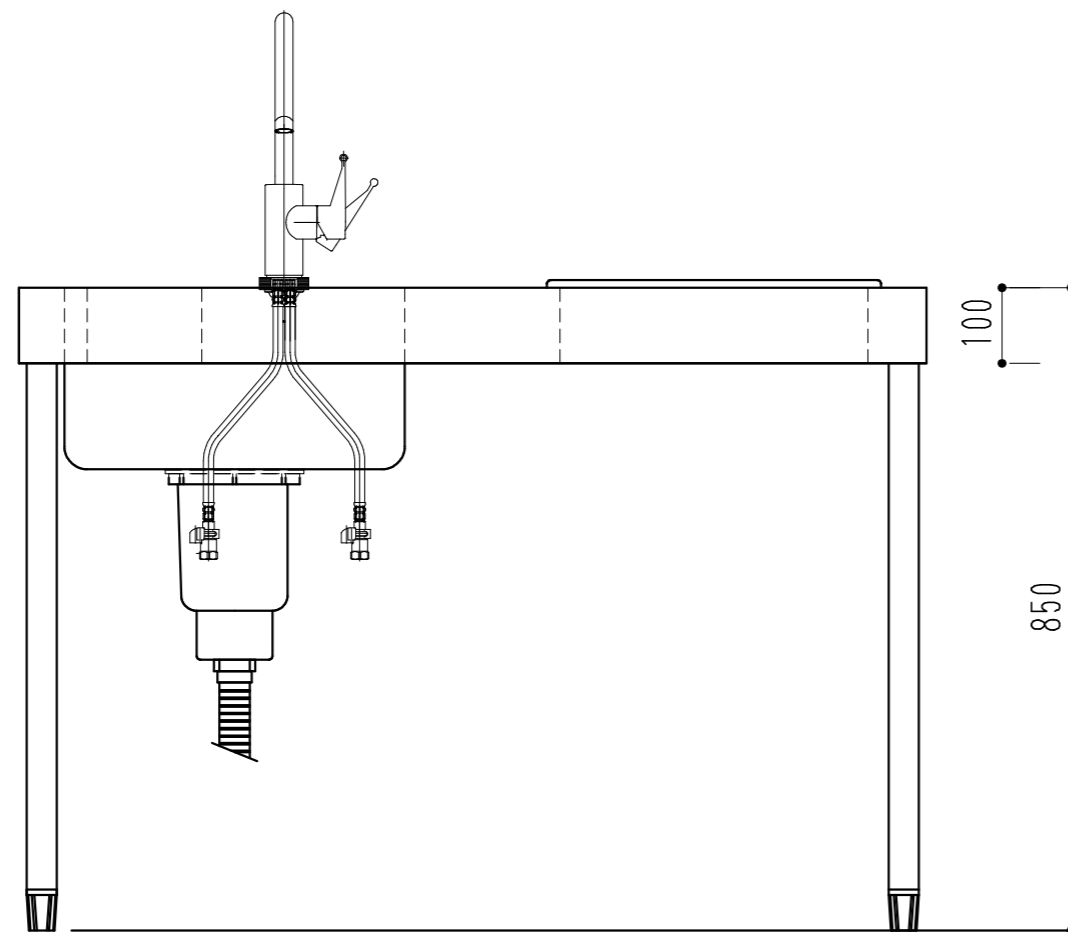

ミニキッチン		
1200 × 600 × 850		
1	洗剤ポケット	
2	混合栓	K8751JV(三栄)
3	クッキングヒーター	CS-H2201B(三菱)
4	引き出し	

天板SUS430HL 1.2t  
槽 SUS430 #400

月日		現場名	株式会社ワンコライフ	承認		検印		日付	
		図面名	ミニキッチン(1200 × 600 × 850)	検図		設計		尺度	1/10
						製図			