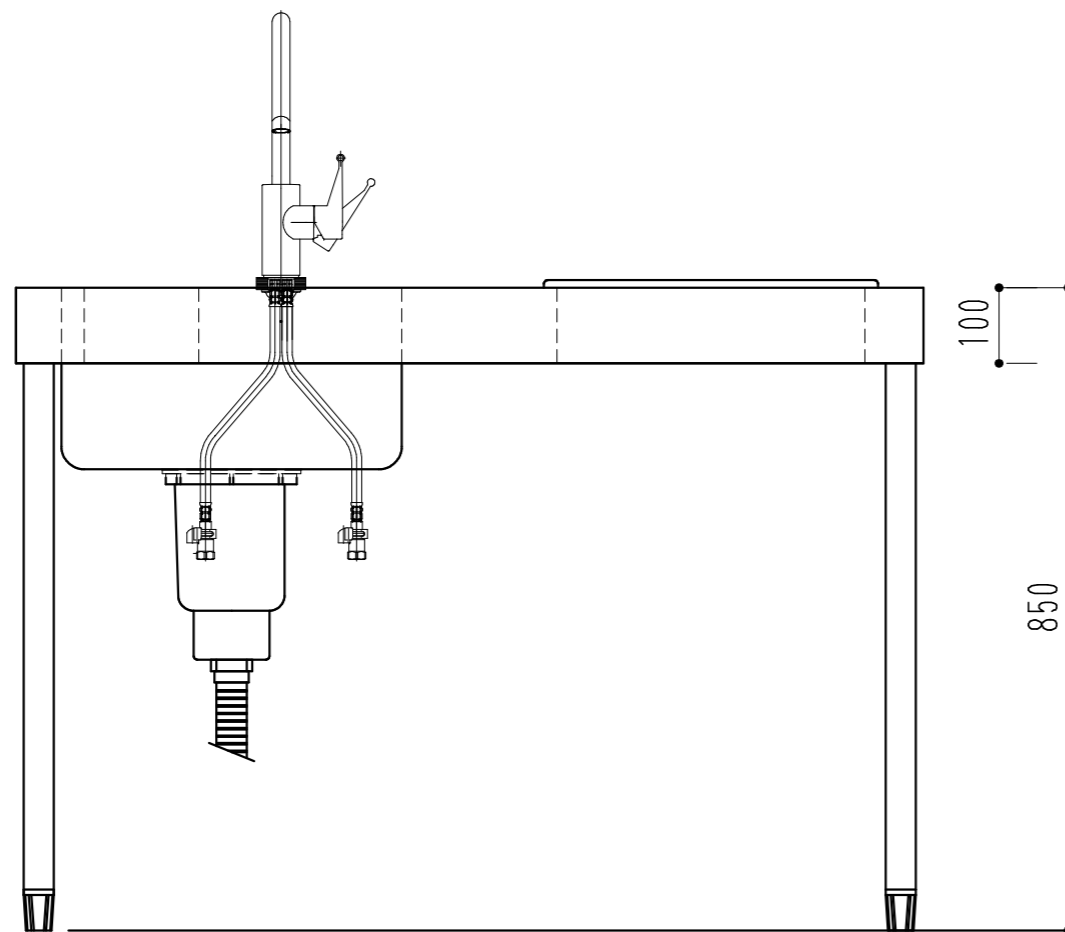

ミニキッチン		
1200 × 600 × 850		
1	洗剤ポケット	
2	混合栓	K8751JV(三栄)
3	クッキングヒーター	CS-H2201B(三菱)
4	引き出し	

天板SUS430HL 1.2t
槽 SUS430 #400

月日		現場名	株式会社ワンコライフ	承認		検印		日付	
		図面名	ミニキッチン(1200 × 600 × 850)	検図		設計		尺度	1/10
						製図			