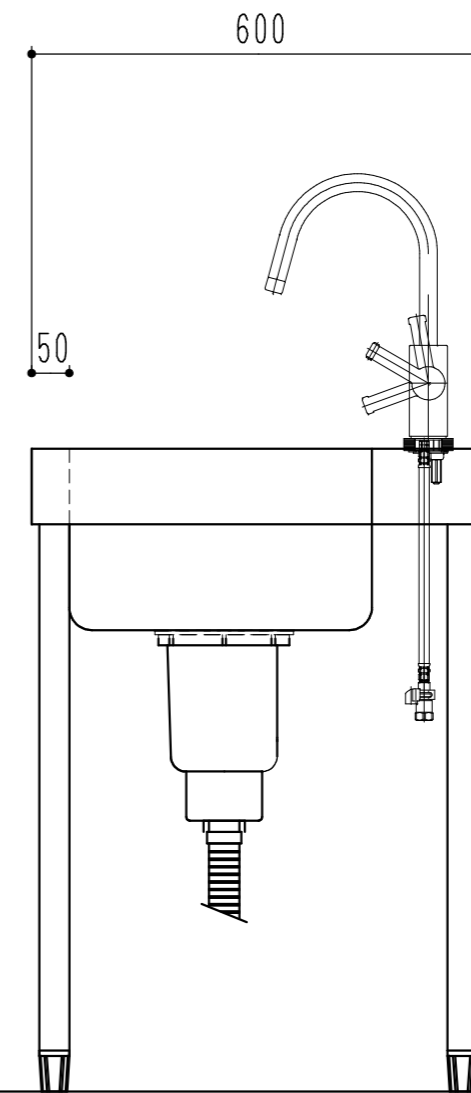

ミニキッチン		
1200 × 600 × 850		
1	洗剤ポケット	
2	混合栓	K8751JV(三栄)
3	クッキングヒーター	CS-H2201B(三菱)
4	引き出し	

天板SUS430HL 1.2t
槽 SUS430 #400

月日		現場名	株式会社ワンコライフ	承認		検印		日付	
		図面名	ミニキッチン(1200 × 600 × 850)	検図		設計		尺度	1/10
						製図			