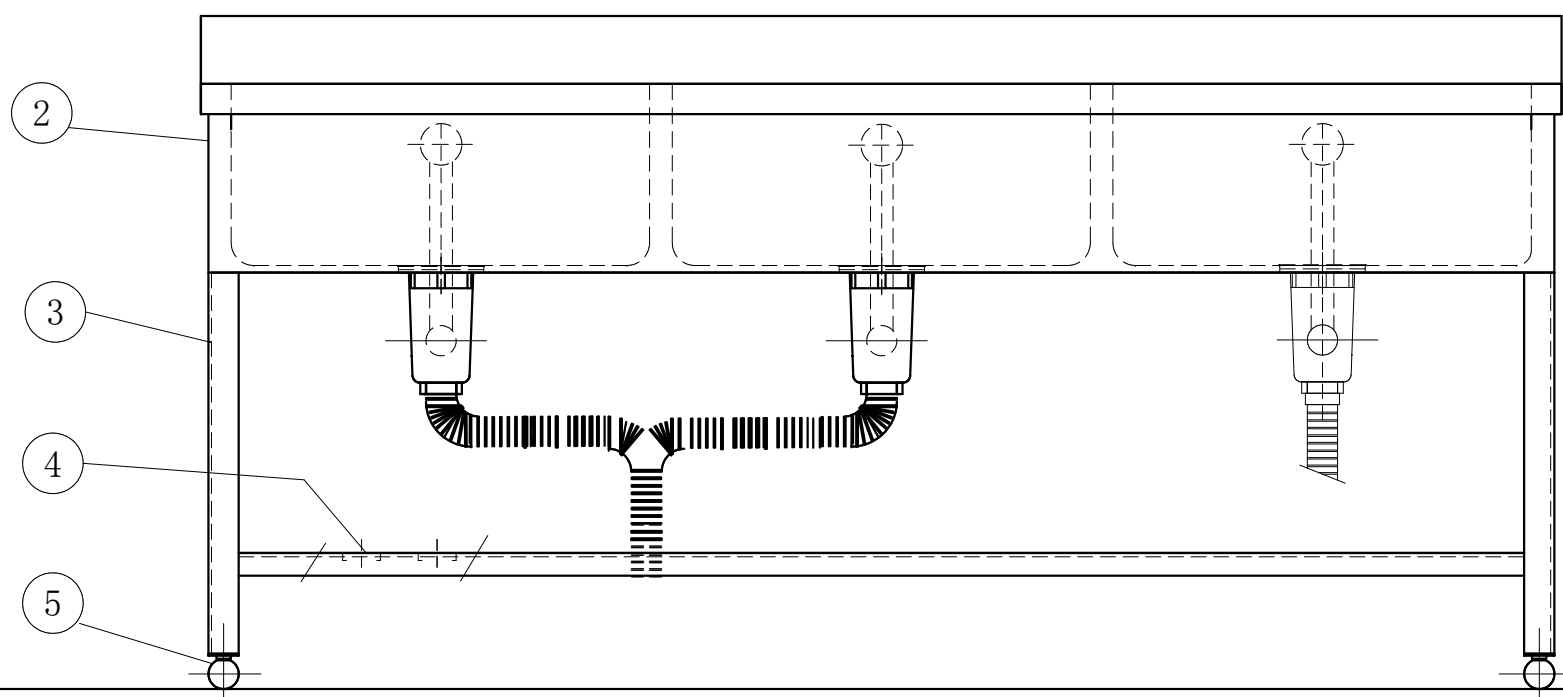

3 槽 シ ン ク		
1800 × 750 × 800		
1	槽	SUS430 1.0t
2	化粧板	SUS430 0.8t
3	脚	SUS430 L-2×40×40
4	チャンネルスノコ	SUS430
5	アジャストボール	SUS430
6	オーバーフロー	丸型
7	排水トラップ	小型ゴミ収納器
8		
9		

株式会社ワンコライフ

3槽シンク1800×750×800