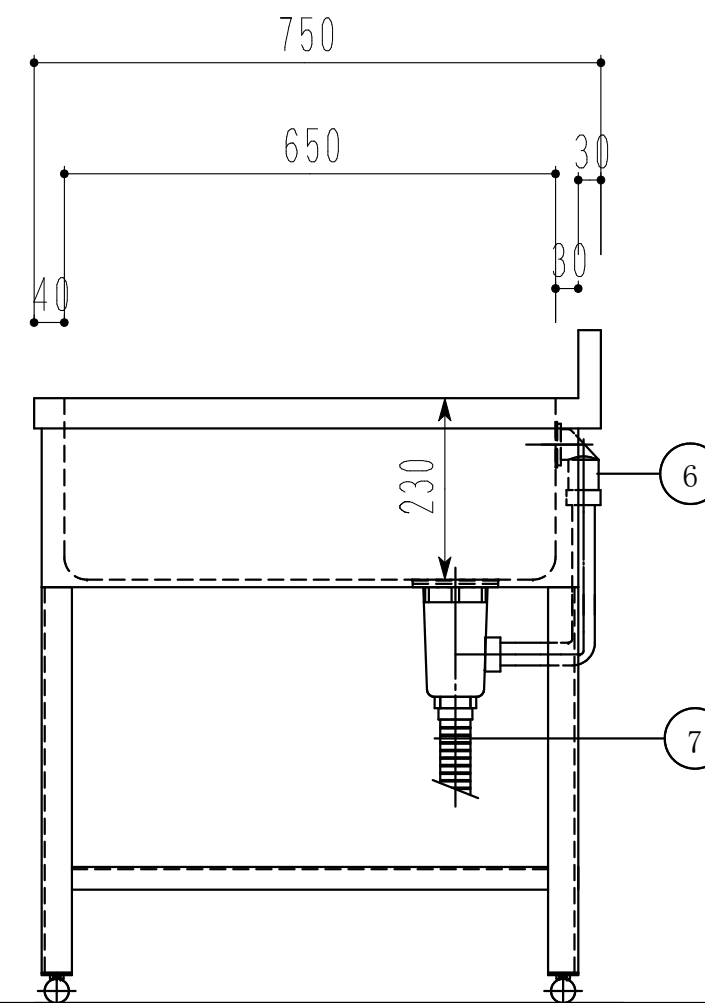

3 槽 シ ン ク		
1800 × 750 × 800		
1	槽	SUS430 1.0t
2	化粧板	SUS430 0.8t
3	脚	SUS430 L-2×40×40
4	チャンネルスノコ	SUS430
5	アジャストボール	SUS430
6	オーバーフロー	丸型
7	排水トラップ	小型ゴミ収納器
8		
9		

株式会社ワンコライフ

3槽シンク1800×750×800