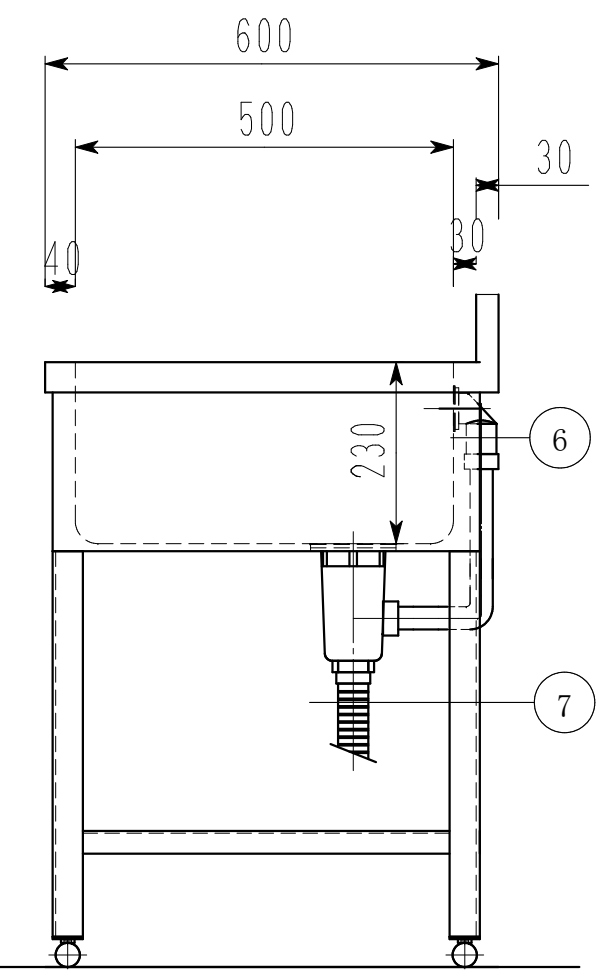

3 槽 シ ン ク

1500 × 600 × 800

|   |          |                  |
|---|----------|------------------|
| 1 | 槽        | SUS430 1.0t      |
| 2 | 化粧板      | SUS430 0.8t      |
| 3 | 脚        | SUS430 L-2×40×40 |
| 4 | チャンネルスノコ | SUS430           |
| 5 | アジャストボール | SUS430           |
| 6 | オーバーフロー  | 丸型               |
| 7 | 排水トラップ   | 小型ゴミ収納器          |
| 8 |          |                  |
| 9 |          |                  |

株式会社ワンコライフ

3槽シンク1500×600×800