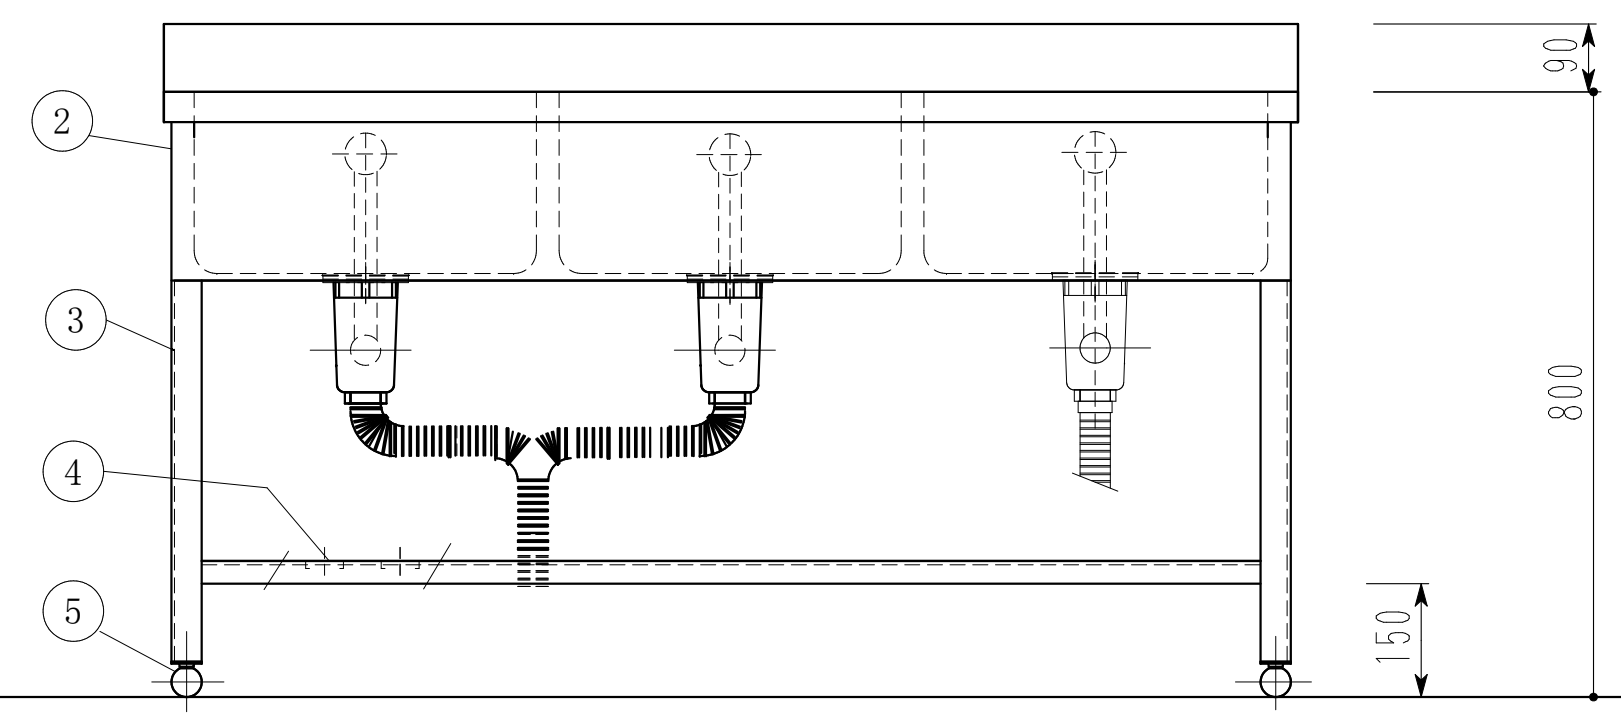

3 槽 シ ン ク

1500 × 600 × 800

|   |          |                  |
|---|----------|------------------|
| 1 | 槽        | SUS430 1.0t      |
| 2 | 化粧板      | SUS430 0.8t      |
| 3 | 脚        | SUS430 L-2×40×40 |
| 4 | チャンネルスノコ | SUS430           |
| 5 | アジャストボール | SUS430           |
| 6 | オーバーフロー  | 丸型               |
| 7 | 排水トラップ   | 小型ゴミ収納器          |
| 8 |          |                  |
| 9 |          |                  |

株式会社ワンコライフ

3槽シンク1500×600×800