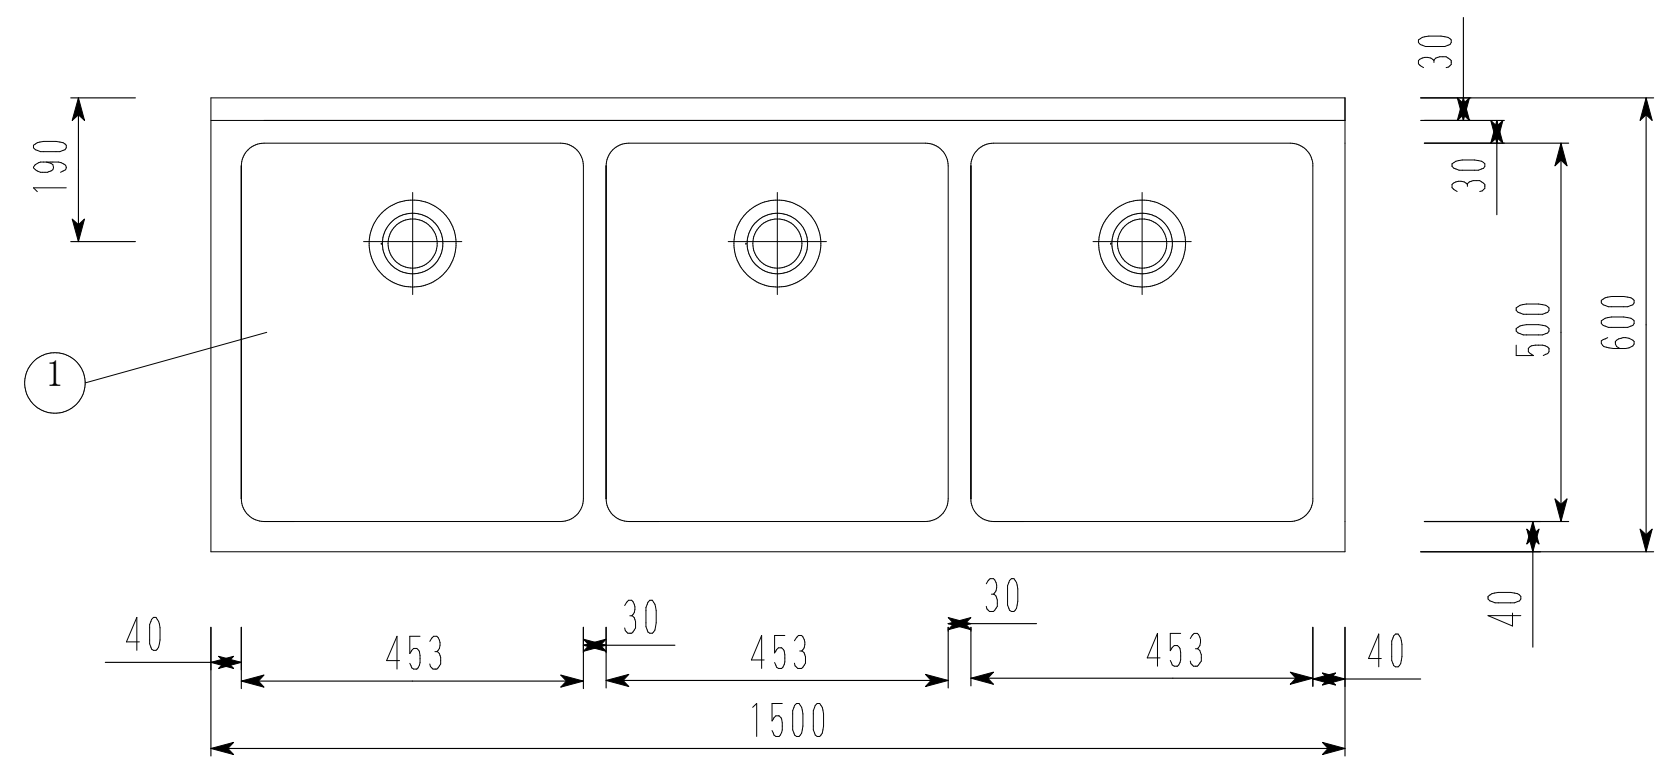

3 槽 シ ン ク

1500 × 600 × 800

|   |          |                  |
|---|----------|------------------|
| 1 | 槽        | SUS430 1.0t      |
| 2 | 化粧板      | SUS430 0.8t      |
| 3 | 脚        | SUS430 L-2×40×40 |
| 4 | チャンネルスノコ | SUS430           |
| 5 | アジャストボール | SUS430           |
| 6 | オーバーフロー  | 丸型               |
| 7 | 排水トラップ   | 小型ゴミ収納器          |
| 8 |          |                  |
| 9 |          |                  |

株式会社ワンコライフ

3槽シンク1500×600×800