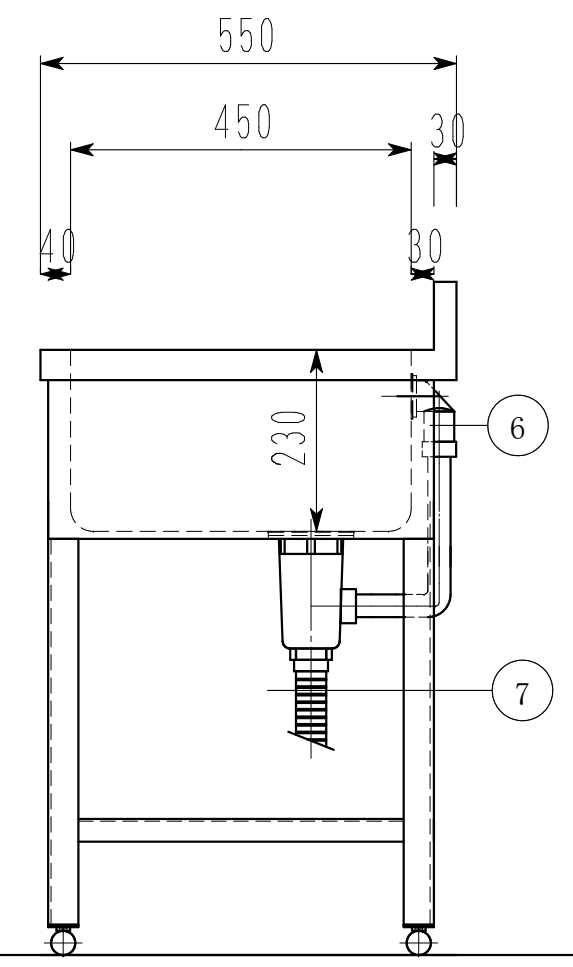

3 槽 シ ン ク

1500 × 550 × 800

1	槽	SUS430 1.0t
2	化粧板	SUS430 0.8t
3	脚	SUS430 L-2×40×40
4	チャンネルスノコ	SUS430
5	アジャストボール	SUS430
6	オーバーフロー	丸型
7	排水トラップ	小型ゴミ収納器
8		
9		

株式会社ワンコライフ

3槽シンク1500×550×800