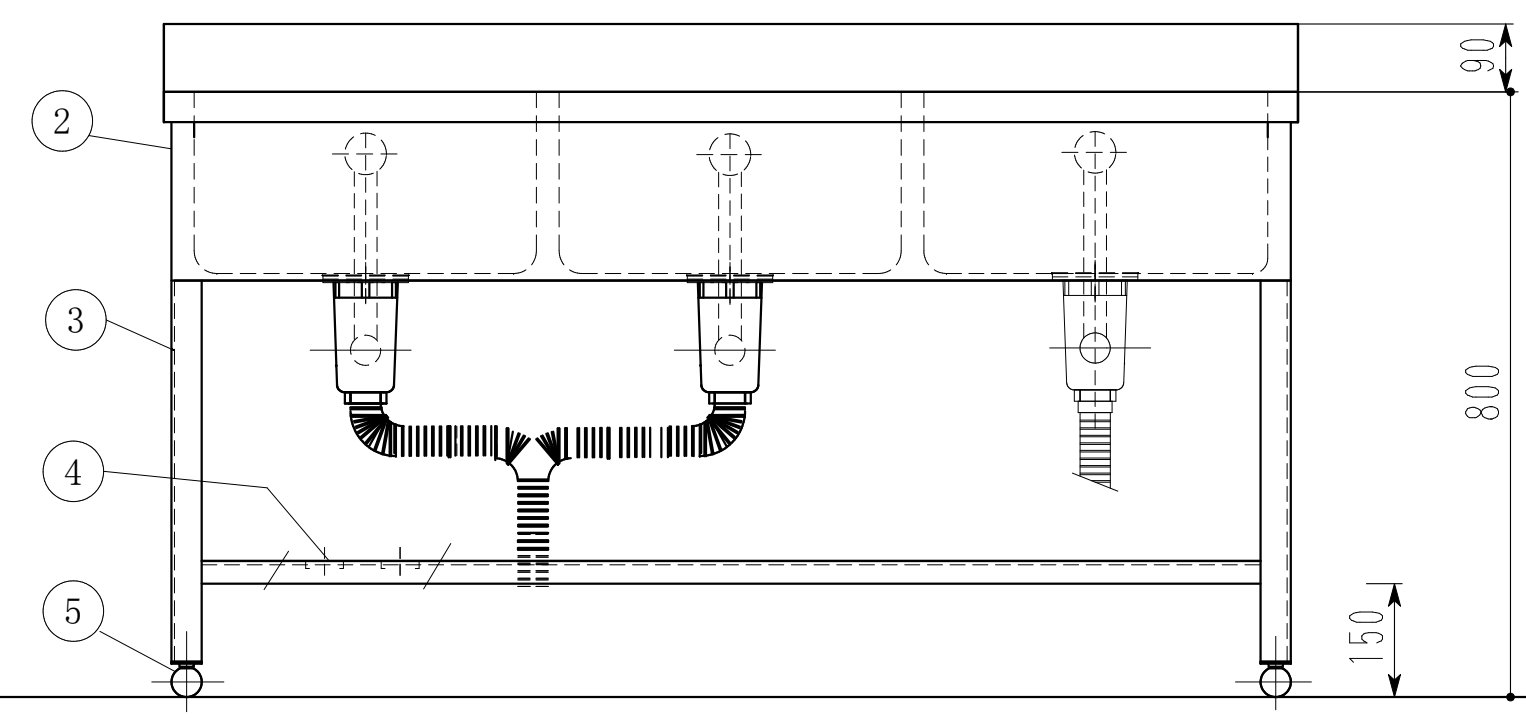

3 槽 シ ン ク

1500 × 550 × 800

1	槽	SUS430 1.0t
2	化粧板	SUS430 0.8t
3	脚	SUS430 L-2×40×40
4	チャンネルスノコ	SUS430
5	アジャストボール	SUS430
6	オーバーフロー	丸型
7	排水トラップ	小型ゴミ収納器
8		
9		

株式会社ワンコライフ

3槽シンク1500×550×800