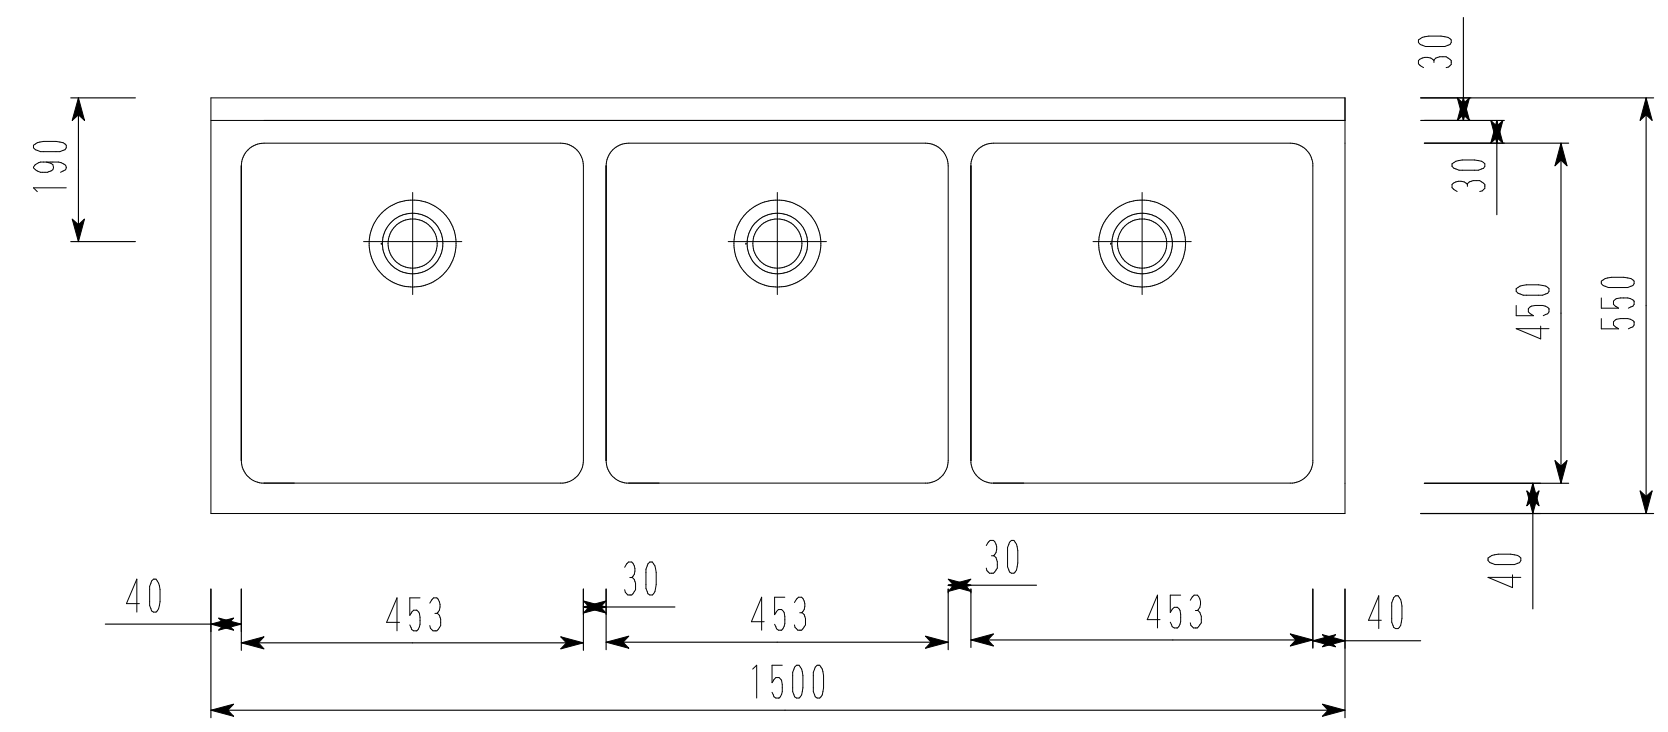

3 槽 シ ン ク

1500 × 550 × 800

1	槽	SUS430 1.0t
2	化粧板	SUS430 0.8t
3	脚	SUS430 L-2×40×40
4	チャンネルスノコ	SUS430
5	アジャストボール	SUS430
6	オーバーフロー	丸型
7	排水トラップ	小型ゴミ収納器
8		
9		

株式会社ワンコライフ

3槽シンク1500×550×800