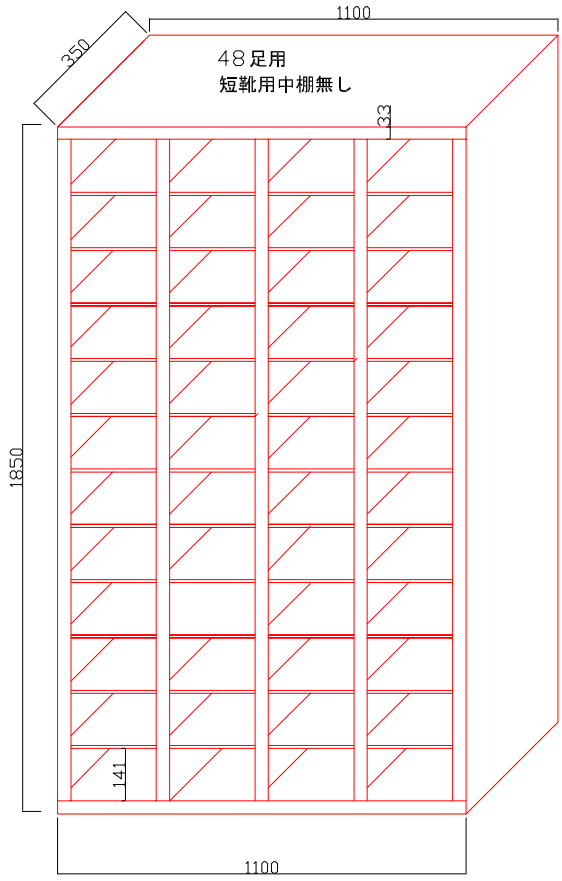

短靴
4列12段

長靴
4列5段

長靴短靴兼用
4列5段

訂正	●		工事名	****	日付	09 **	図番
	●			**			
	●			縮尺		A4 1/20	
	●			図名		****	