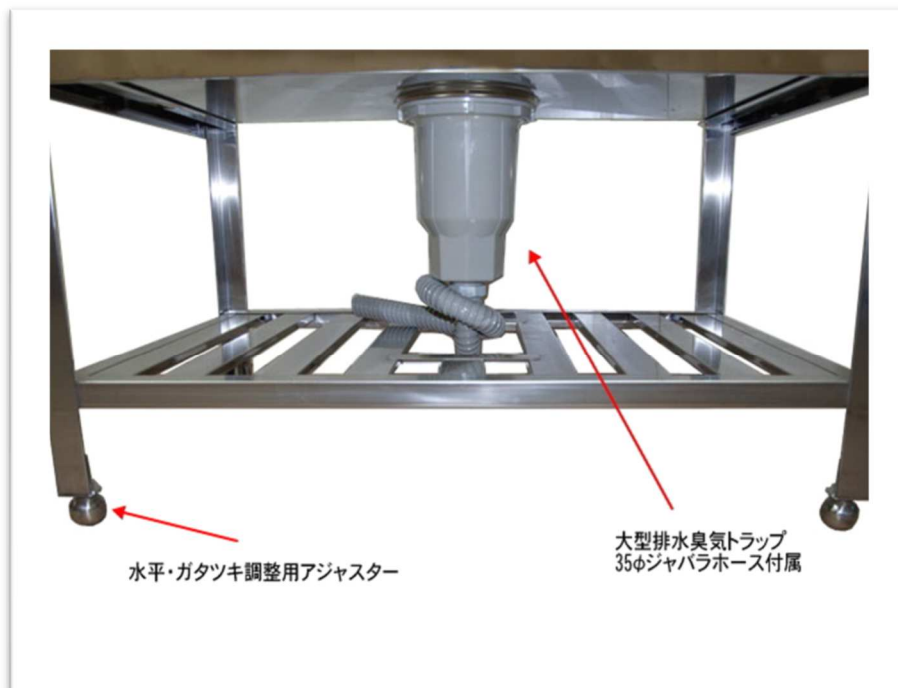

幅 1200×奥行 600×高さ 900 深さ 450

販売価格 260,150 円

上記金額以外に消費税、送料が必要です。オーダーサイズはご相談下さい。

ドッグバス仕様

槽部分は SUS430、SUS304 とともにステンレスの板の厚みは 1.2mm を使用しており従来品よりも耐久性に優れております。シンクの縁部分には丸みを持たせてあります。.

排水口からの臭いを抑える臭気トラップがついております。床面の排水口への接続の 35φ ジャバラホースも付属しておりますので設置も簡単に行えます。.