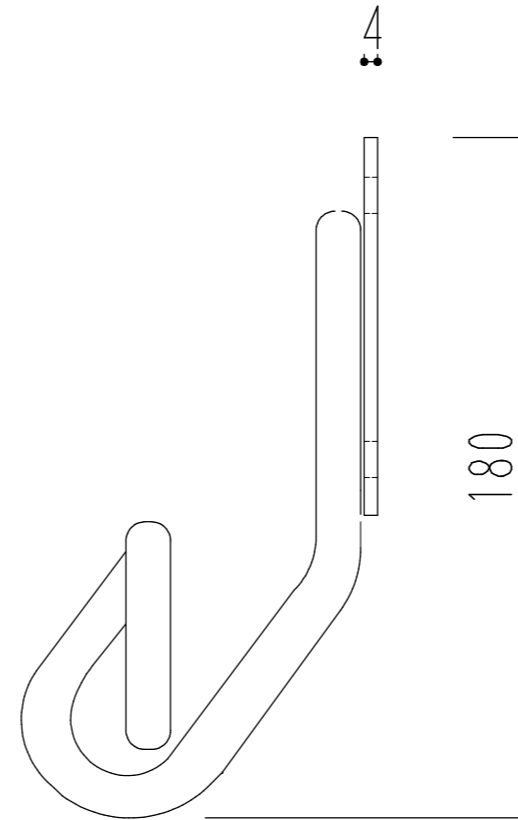

ワンコパーク100

ペット係留フック(壁付け)

ベース部100×100

	本体	SUS304 丸棒12φ
	ベース本体	SUS304 t=4

株式会社ワンコライフ

ペット係留フック(壁付け)