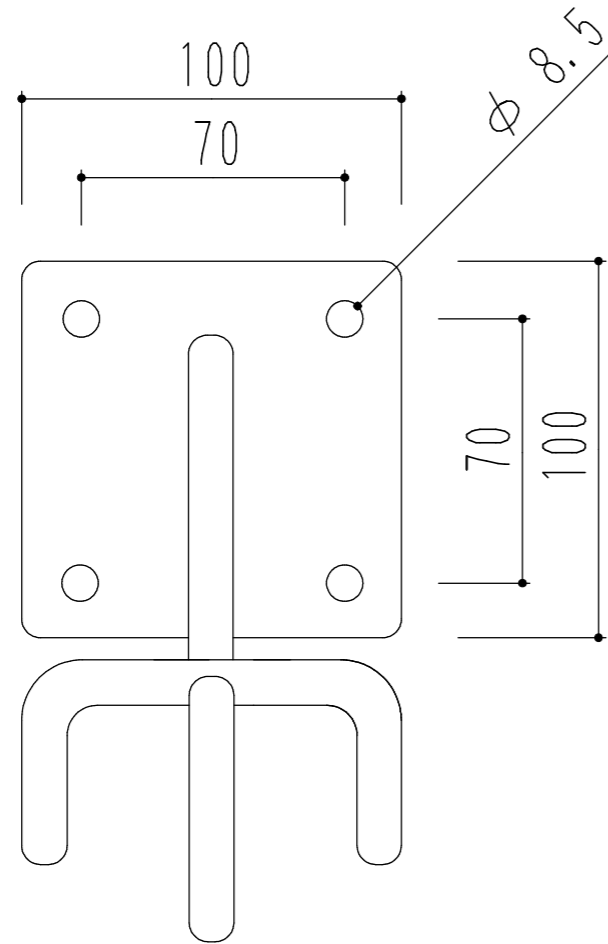

ワンコパーク100

ペット係留フック(壁付け)

ベース部100×100

	本体	SUS304 丸棒12φ
	ベース本体	SUS304 t=4

株式会社ワンコライフ

ペット係留フック(壁付け)