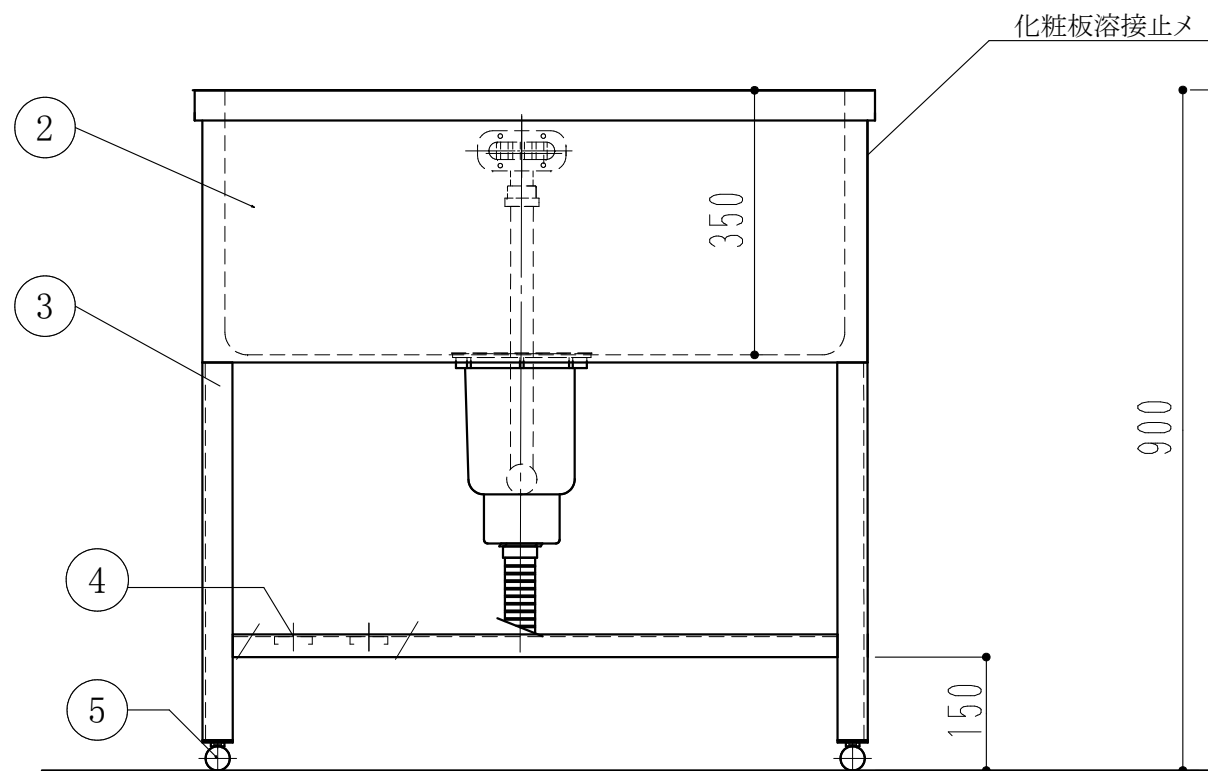

深さ350mm
高さ900mm

ドッグバス		
900 × 600 × 900		
1	槽	SUS430 1.2t (ミガキ)
2	化粧板	SUS430 0.8t (ミガキ)
3	脚	SUS430 L-3×40×40
4	チャンネルスノコ	SUS430 1.0t
5	アジャストボール	SUS304
6	オーバーフロー	小判型
7	排水トラップ	大型ゴミ収納器
8	槽補強	L3x40x40
9		

訂 正	月 日		現場名 株式会社ワンコライフ	承認 検 図	検 印 設 計	製 図	日 付 尺 度	1/10