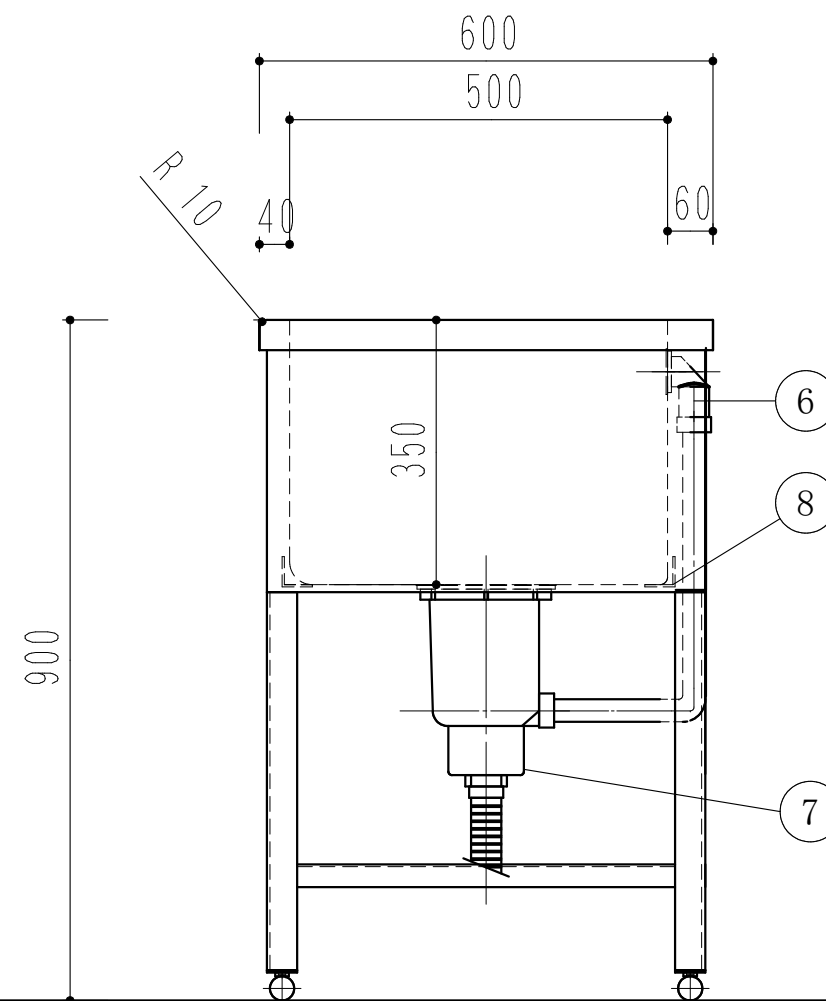

深さ350mm
高さ900mm

ドッグバス		
900 × 600 × 900		
1	槽	SUS430 1.2t (ミガキ)
2	化粧板	SUS430 0.8t (ミガキ)
3	脚	SUS430 L-3×40×40
4	チャンネルスノコ	SUS430 1.0t
5	アジャストボール	SUS304
6	オーバーフロー	小判型
7	排水トラップ	大型ゴミ収納器
8	槽補強	L3x40x40
9		

訂 正	月 日		現場名 株式会社ワンコライフ	承認 検 図	検 印 設 計	製 図	日 付 尺 度	1/10