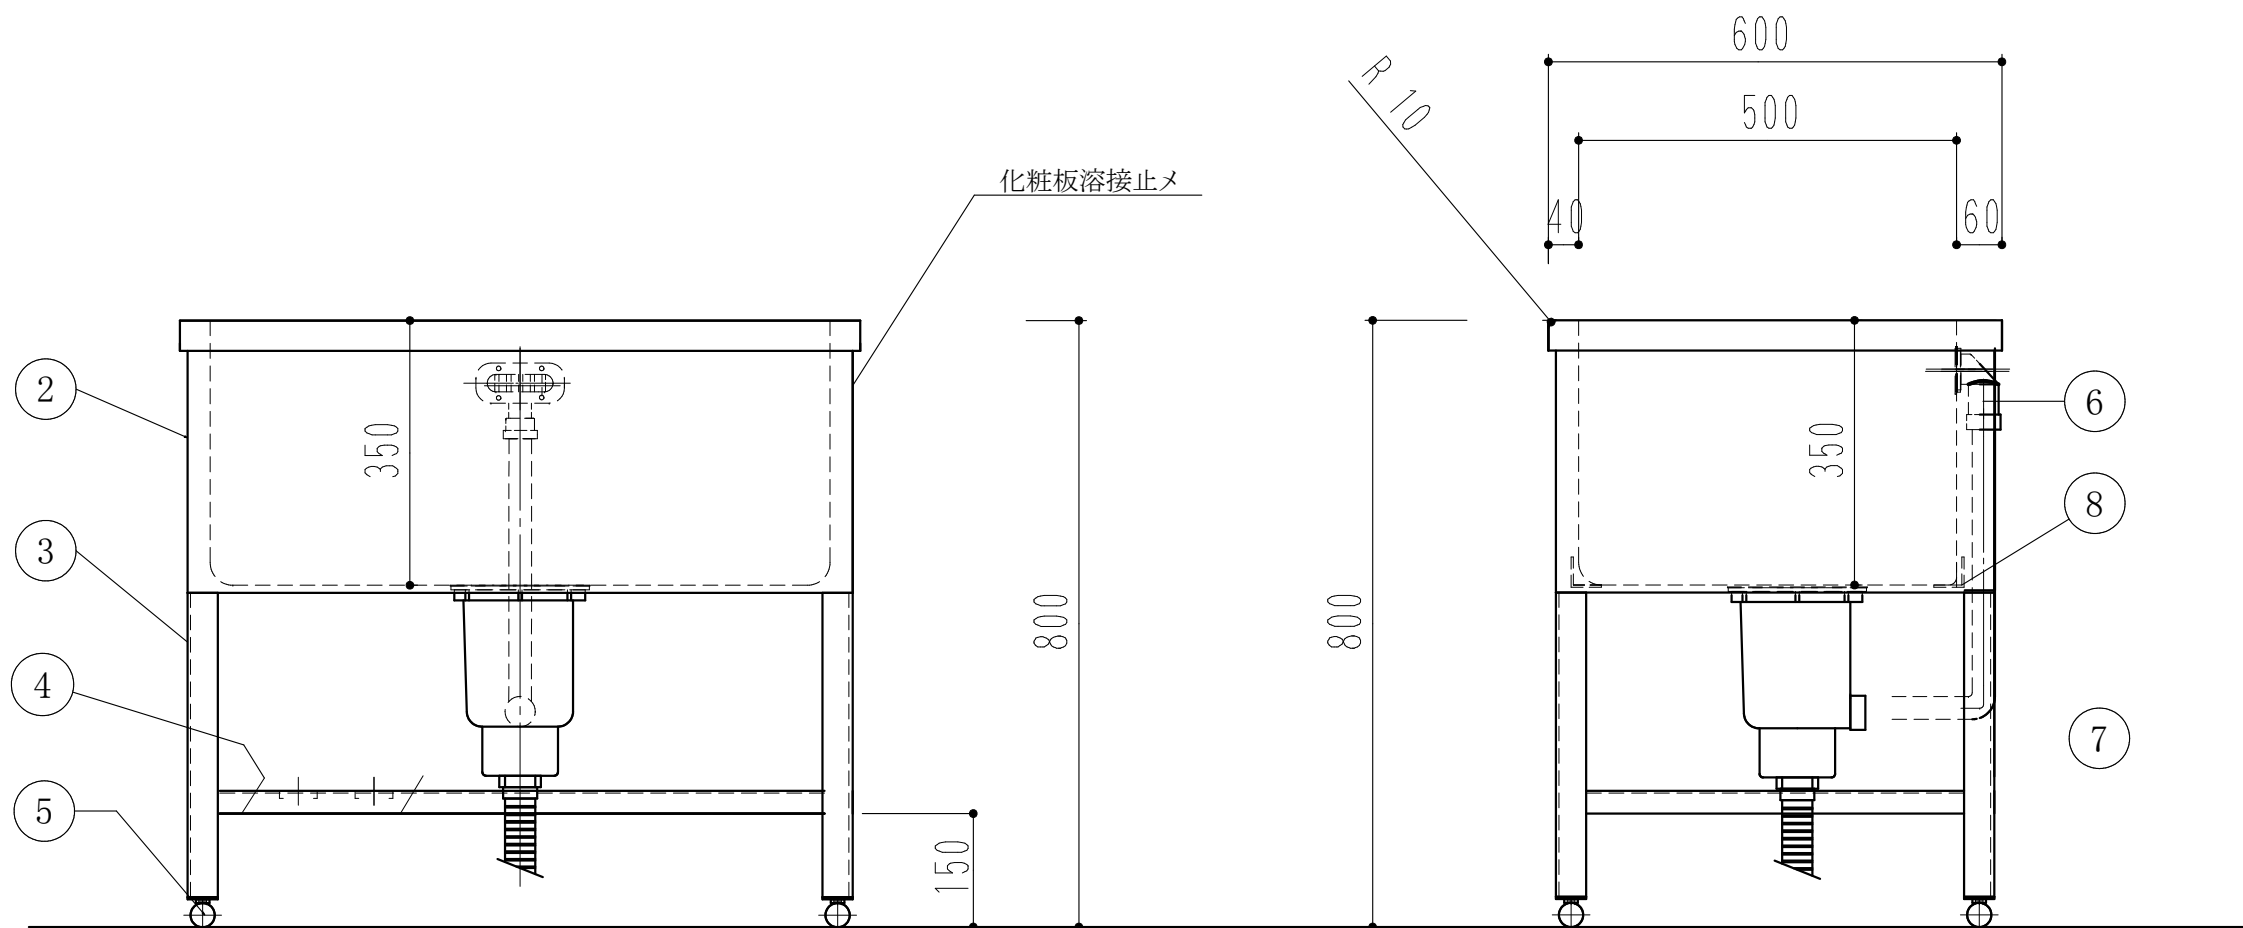

深さ350mm
高さ800mm

ドッグバス		
900 × 600 × 800		
1	槽	SUS430 1.2t (ミガキ)
2	化粧板	SUS430 0.8t (ミガキ)
3	脚	SUS430 L-3×40×40
4	チャンネルスノコ	SUS430 1.0t
5	アジャストボール	SUS304
6	オーバーフロー	小判型
7	排水トラップ	大型ゴミ収納器
8	槽補強	L-3x40x40
9		

訂 正	月 日		現場名 株式会社ワンコライフ	承認 検 図	検印 設 計	製 図	日 付 尺 度	1/10