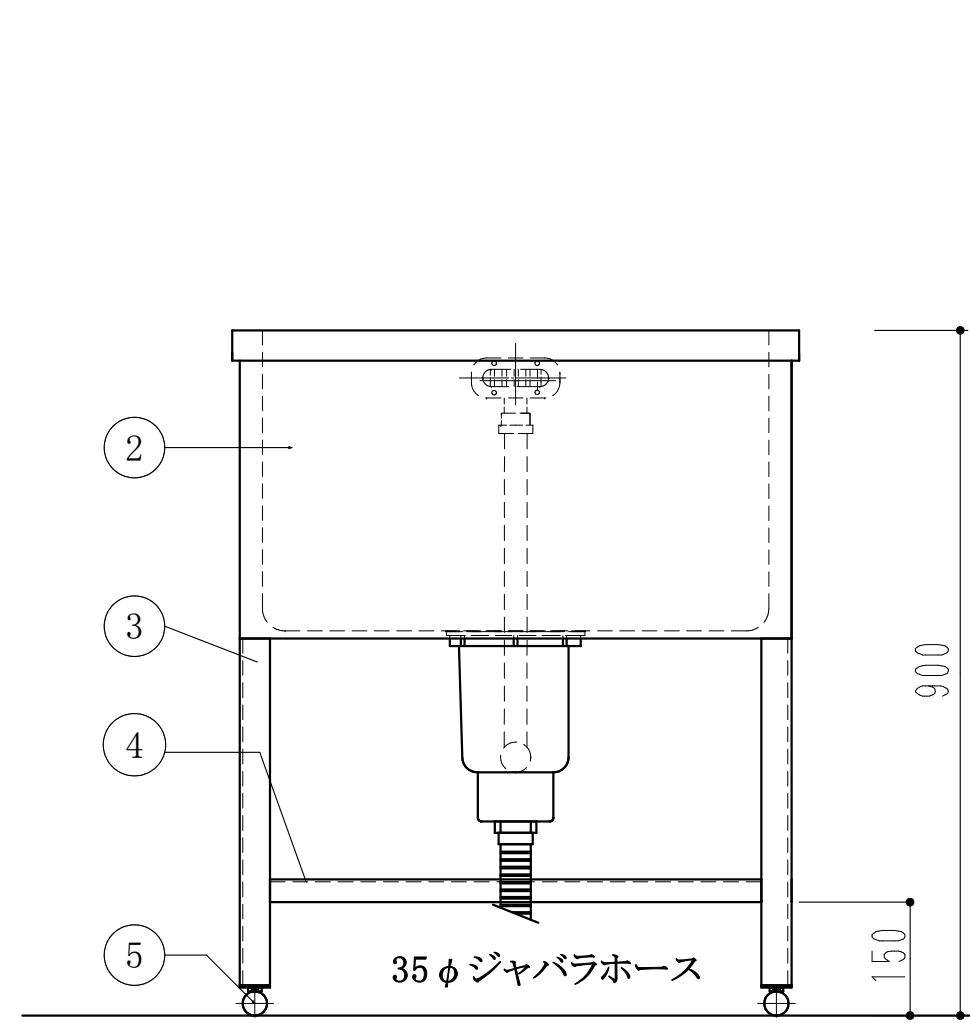

深さ400mm  
高さ900mm

ドッグバス		
750 × 450 × 900		
1	槽	SUS430 1.2t (ミガキ)
2	化粧板	SUS430 0.8t (ミガキ)
3	脚	SUS430 L-3×40×40
4	チャンネルスノコ	SUS430 1.0t
5	アジャストボール	SUS304
6	オーバーフロー	小判型
7	排水トラップ	大型ゴミ収納器
8	槽補強	L-3x40x40
9		

訂 正	月 日		現場名	株式会社ワンコライフ	承認		検印		日付	
			図面名	ドッグバス750×450×900	検図		設計		尺度	1/10