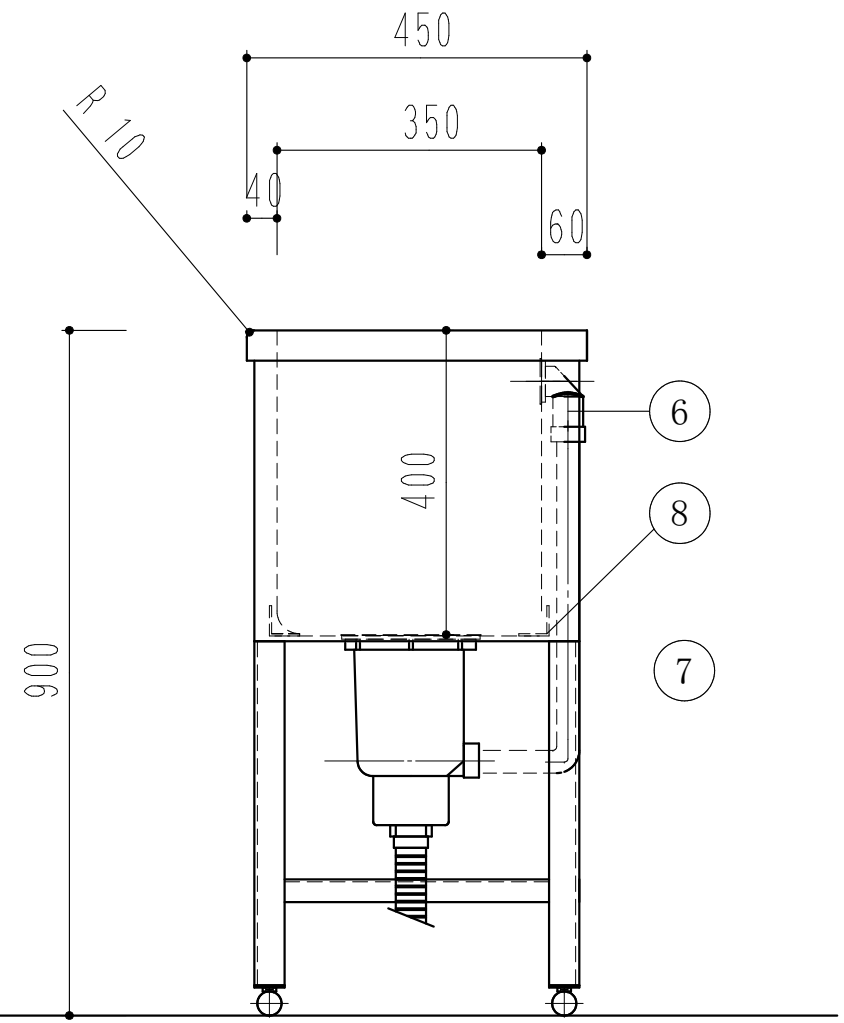

深さ400mm  
高さ900mm

ドッグバス		
750 × 450 × 900		
1	槽	SUS430 1.2t (ミガキ)
2	化粧板	SUS430 0.8t (ミガキ)
3	脚	SUS430 L-3×40×40
4	チャンネルスノコ	SUS430 1.0t
5	アジャストボール	SUS304
6	オーバーフロー	小判型
7	排水トラップ	大型ゴミ収納器
8	槽補強	L-3x40x40
9		

訂 正	月 日		現場名	株式会社ワンコライフ	承認		検印		日付	
			図面名	ドッグバス750×450×900	検図		設計		尺度	1/10