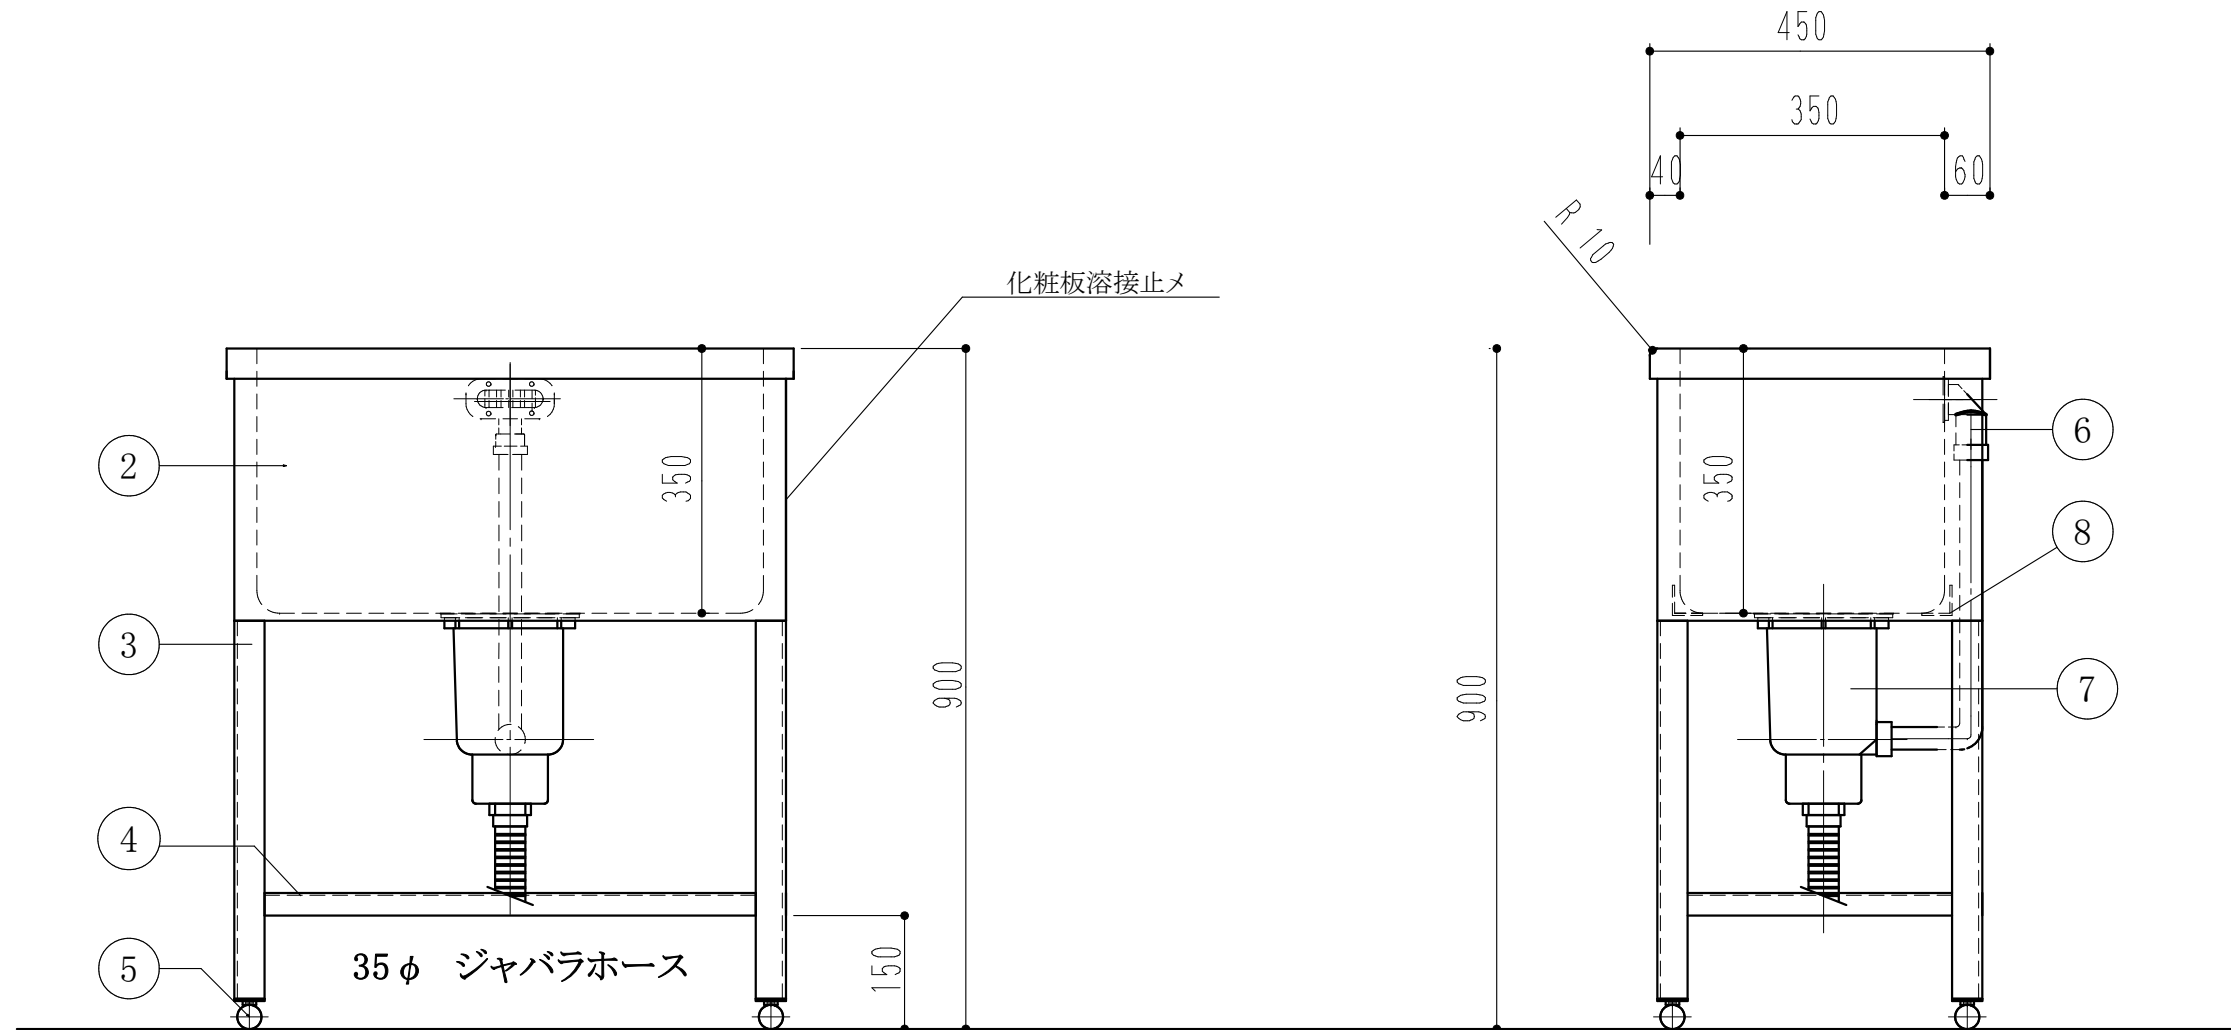

深さ350mm
高さ900mm

ドッグバス		
750 × 450 × 900		
1	槽	SUS430 1.2t (ミガキ)
2	化粧板	SUS430 0.8t (ミガキ)
3	脚	SUS430 L-3×40×40
4	チャンネルスノコ	SUS430 1.0t
5	アジャストボール	SUS304
6	オーバーフロー	小判型
7	排水トラップ	大型ゴミ収納器
8	槽補強	L-3x40x40
9		

訂 正	月 日		現場名 株式会社ワンコライフ	承認 検 図	検印 設 計	製 図	日付 尺 度	1/10