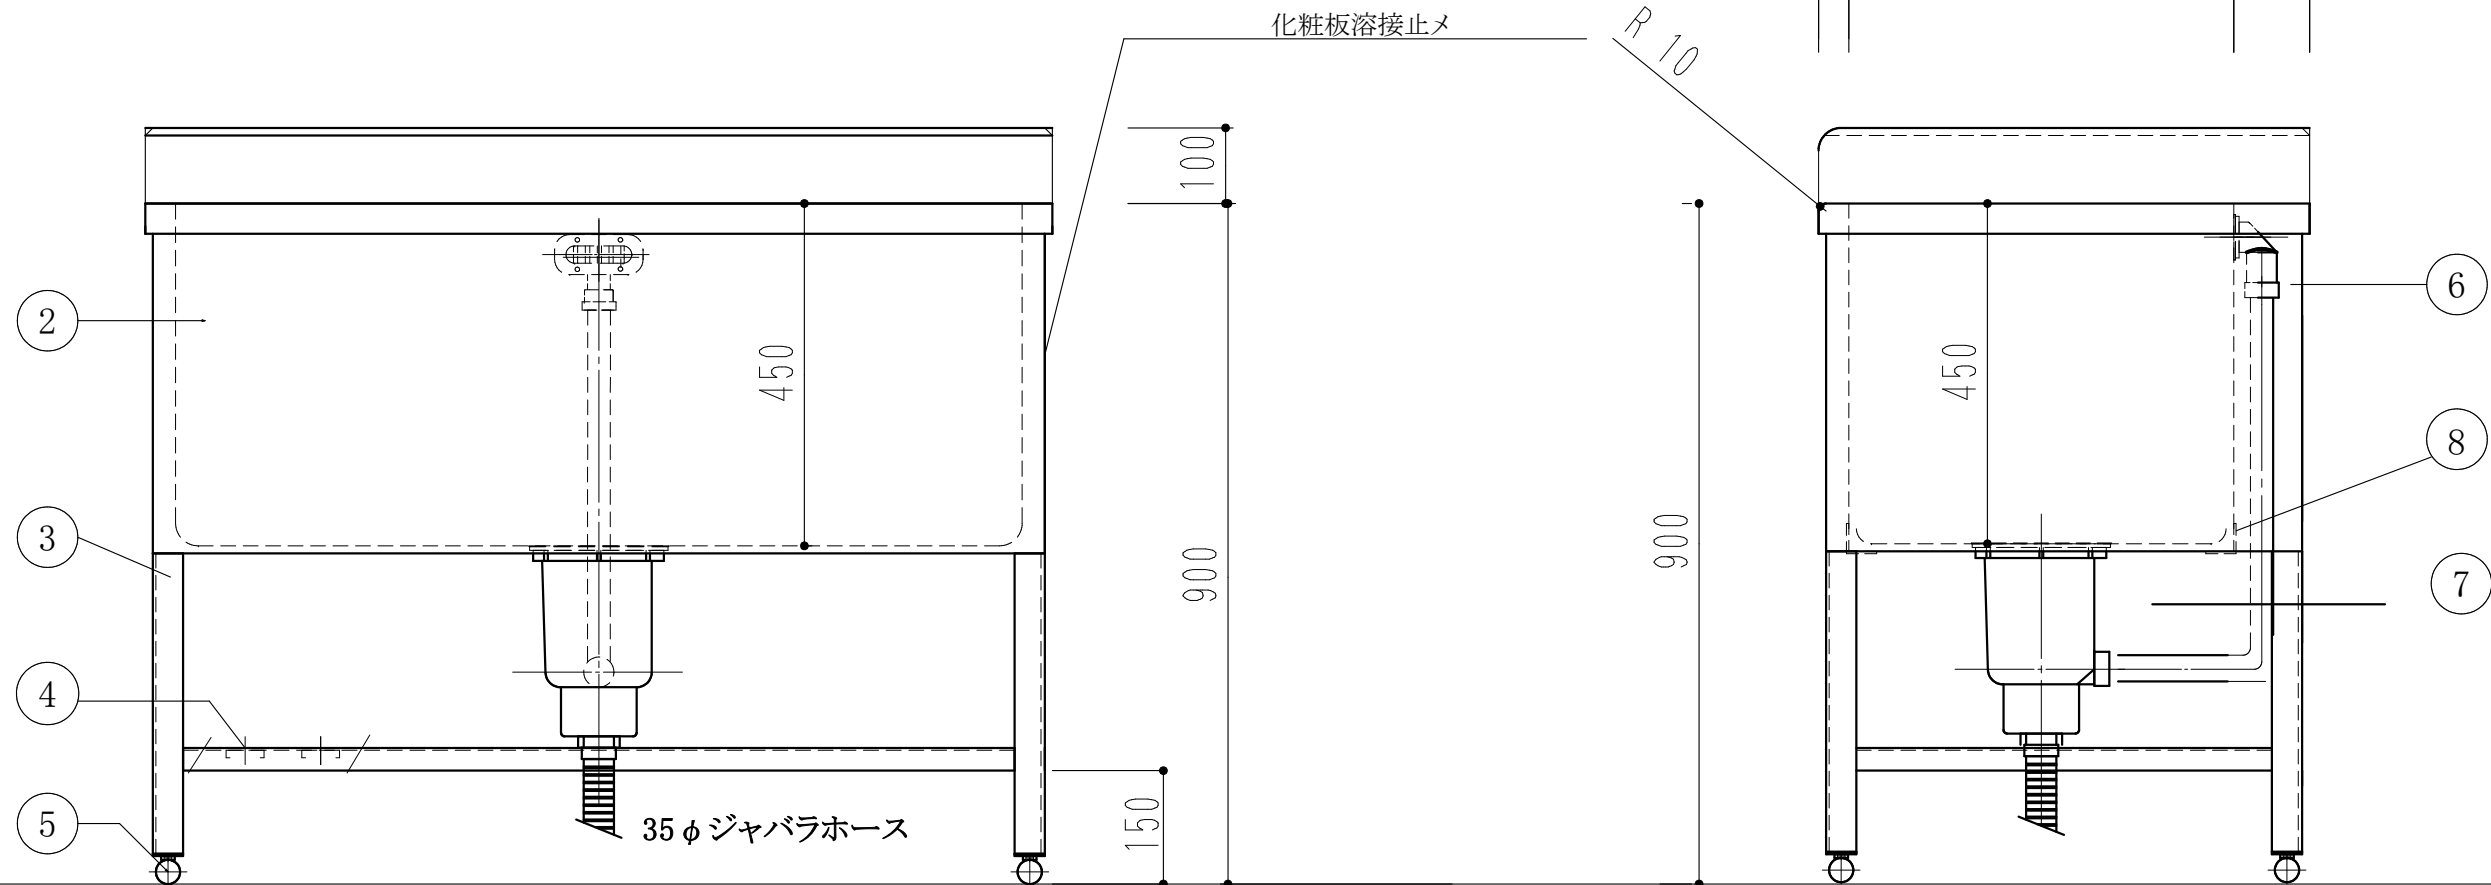

シャンプー置きスペース付
3方向水はね防止ガード付き

ドッグバス		
1200 × 650 × 900		
1	槽	SUS430 1.2t (ミガキ)
2	化粧板	SUS430 0.8t (ミガキ)
3	脚	SUS430 L-3×40×40
4	チャンネルスノコ	SUS430 1.0t
5	アジャストボール	SUS304
6	オーバーフロー	小判型
7	排水トラップ	大型ゴミ収納器
8	槽補強	SUS430 L-2x40x40
9		

訂 正	月 日	現場名	株式会社ワンコライフ	承認	検印	日付	1/10
		図面名	ドッグバス1200×650×900	検図	設計	製図	