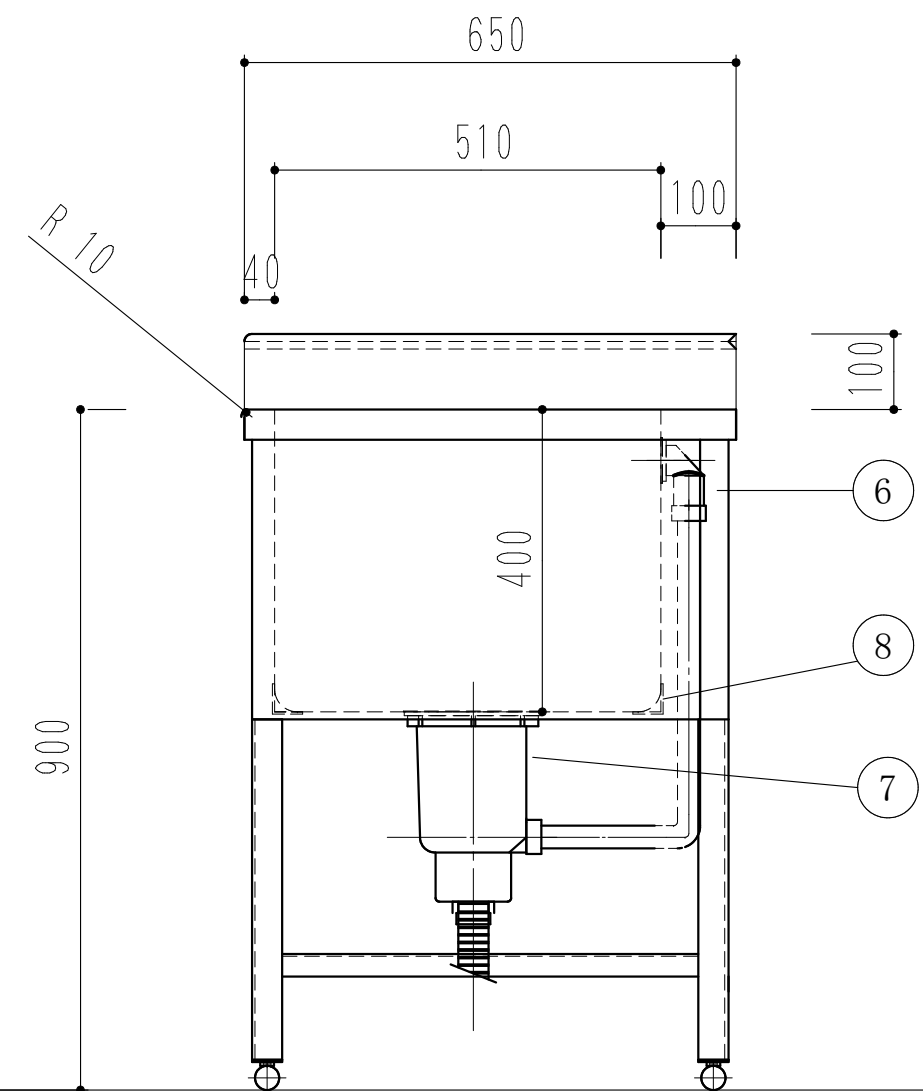

シャンプー置きスペース付  
3方向水はね防止ガード付き  
素材:SUS430

ドッグバス		
1200 × 650 × 900		
1	槽	SUS430 1.2t (ミガキ)
2	化粧板	SUS430 0.8t (ミガキ)
3	脚	SUS430 L-3×40×40
4	チャンネルスノコ	SUS430 1.0t
5	アジャストボール	SUS304
6	オーバーフロー	小判型
7	排水トラップ	大型ゴミ収納器
8	槽補強	
9		

訂 正	月 日	現場名	株式会社ワンコライフ	承認	検印	日付	1/10
		図面名	ドッグバス1200×650×900	検図	設計	製図	