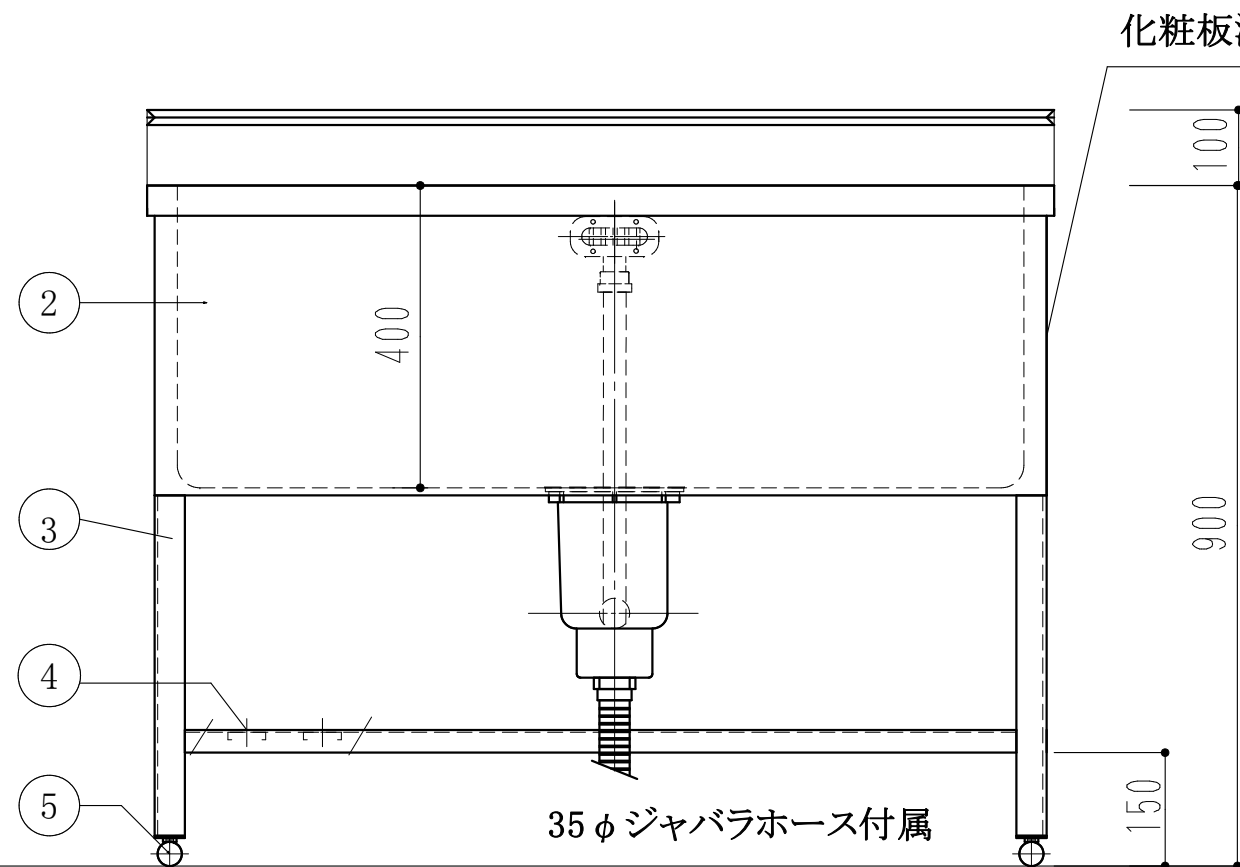

シャンプー置きスペース付  
3方向水はね防止ガード付き  
素材:SUS430

ドッグバス		
1200 × 650 × 900		
1	槽	SUS430 1.2t (ミガキ)
2	化粧板	SUS430 0.8t (ミガキ)
3	脚	SUS430 L-3×40×40
4	チャンネルスノコ	SUS430 1.0t
5	アジャストボール	SUS304
6	オーバーフロー	小判型
7	排水トラップ	大型ゴミ収納器
8	槽補強	
9		

訂 正	月 日	現場名	株式会社ワンコライフ	承認	検印	日付	1/10
		図面名	ドッグバス1200×650×900	検図	設計	製図	