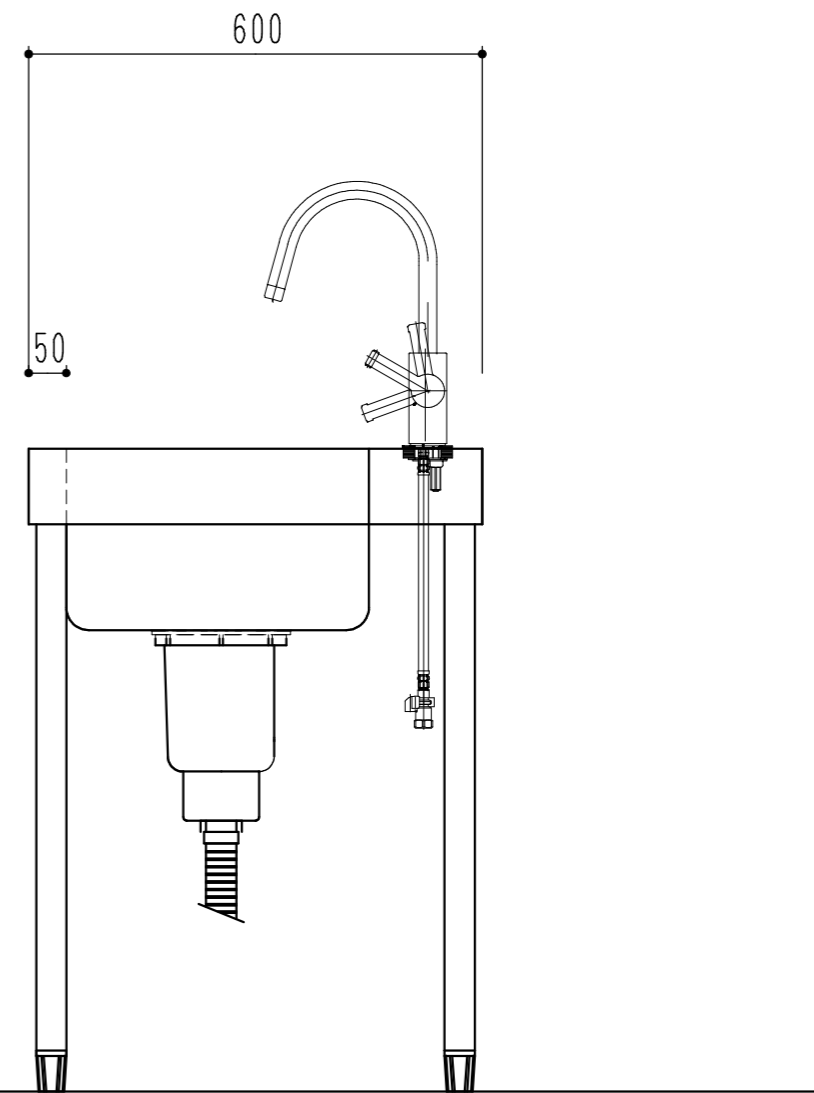

ミニキッチン		
900 × 600 × 850		
1		
2	混合栓	K8751JV(三菱)
3	クッキングヒーター	CS-H2201B(三菱)
4		

天板SUS430HL 1.2t
槽 SUS430 #400

月日		現場名	株式会社ワンコライフ	承認		検印		日付	
		図面名	ミニキッチン(900 × 600 × 850)	検図		設計		尺度	1/10
						製図			