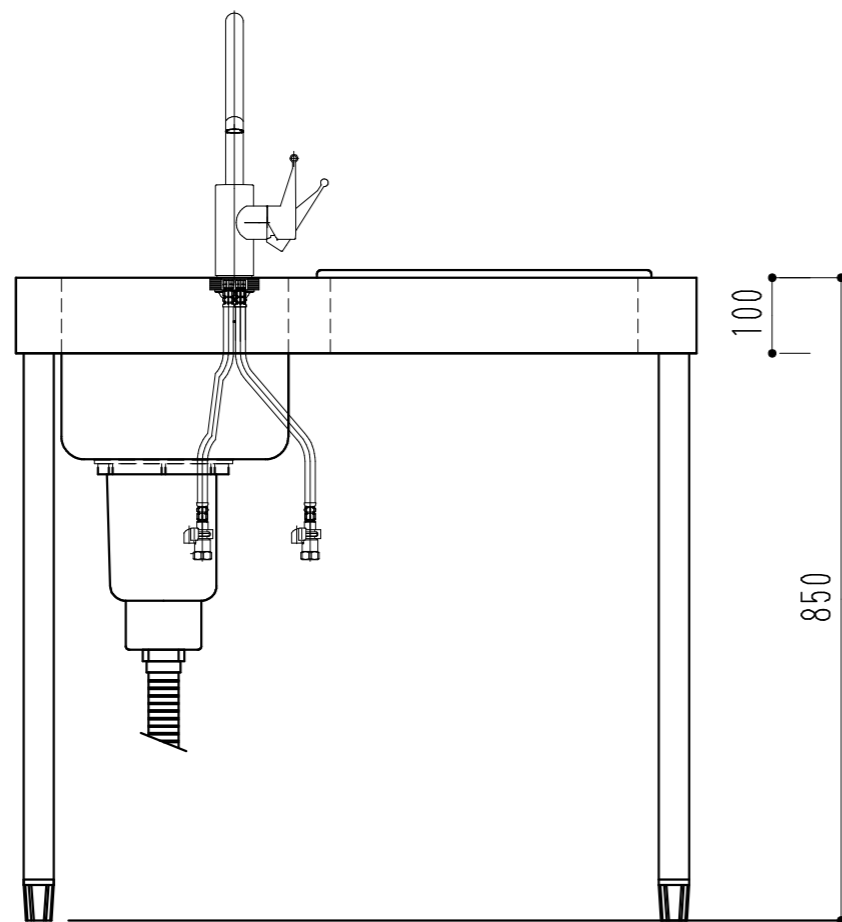

ミニキッチン		
900 × 600 × 850		
1		
2	混合栓	K8751JV(三菱)
3	クッキングヒーター	CS-H2201B(三菱)
4		

天板SUS430HL 1.2t
槽 SUS430 #400

月日		現場名	株式会社ワンコライフ	承認		検印		日付	
		図面名	ミニキッチン(900 × 600 × 850)	検図		設計		尺度	1/10
						製図			