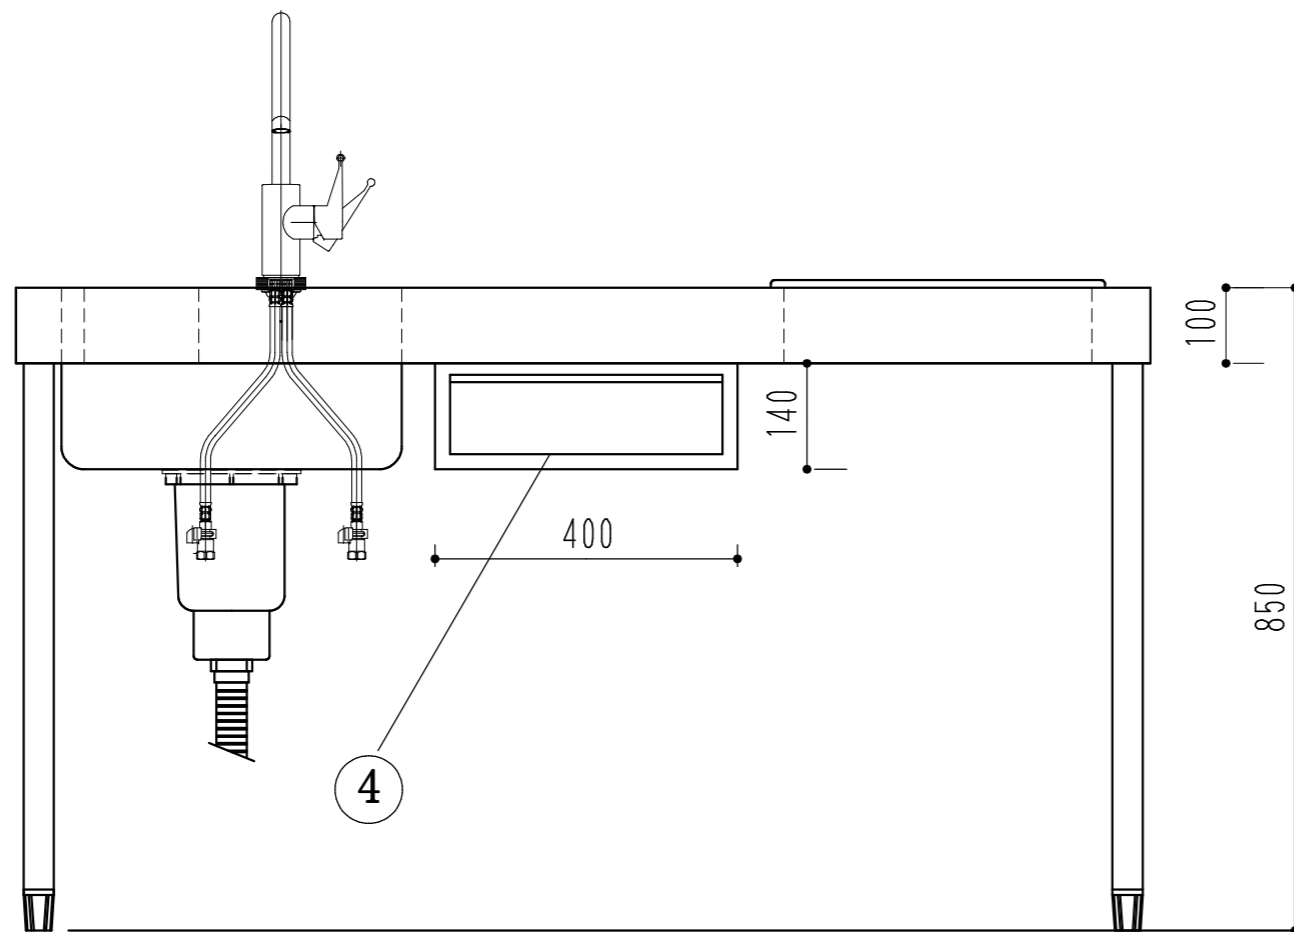

ミニキッチン		
1500 × 600 × 850		
1	洗剤ポケット	
2	混合栓	K8751JV(三栄)
3	クッキングヒーター	CS-H2201B(三菱)
4	引き出し	

天板SUS430HL 1.2t  
槽 SUS430#400

月日		現場名	株式会社ワンコライフ	承認		検印		日付	
		図面名	ミニキッチン 1500 × 600 × 850	検図		設計		尺度	1/10
						製図			