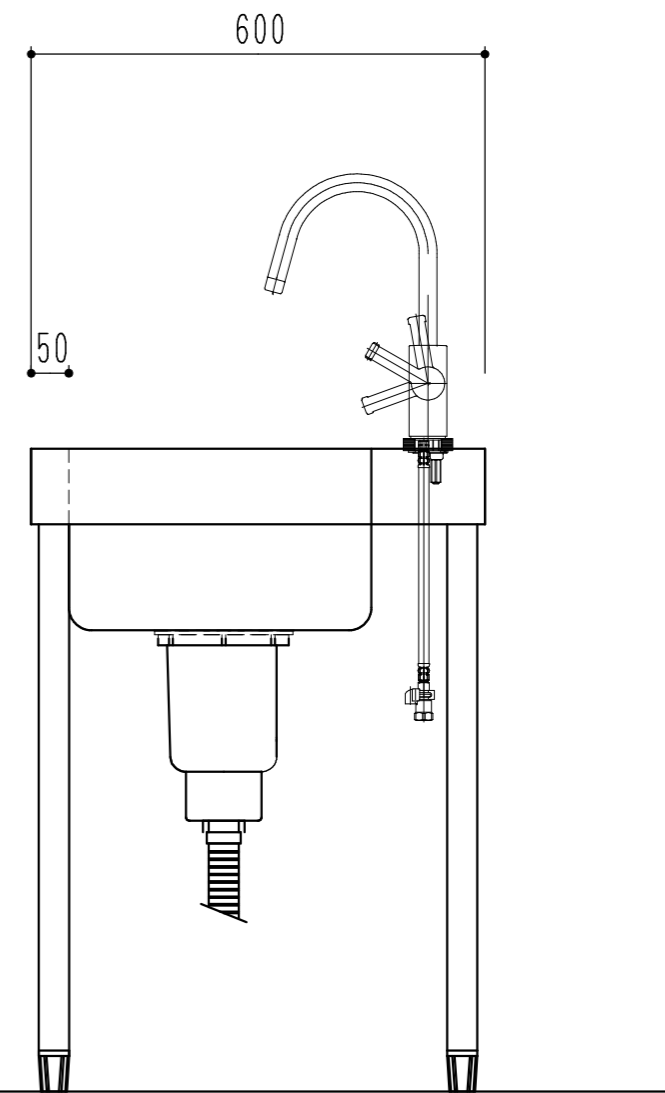

ミニキッチン		
1500 × 600 × 850		
1	洗剤ポケット	
2	混合栓	K8751JV(三栄)
3	クッキングヒーター	CS-H2201B(三菱)
4	引き出し	

天板SUS430HL 1.2t  
槽 SUS430#400

月日		現場名	株式会社ワンコライフ	承認		検印		日付	
		図面名	ミニキッチン 1500 × 600 × 850	検図		設計		尺度	1/10
						製図			