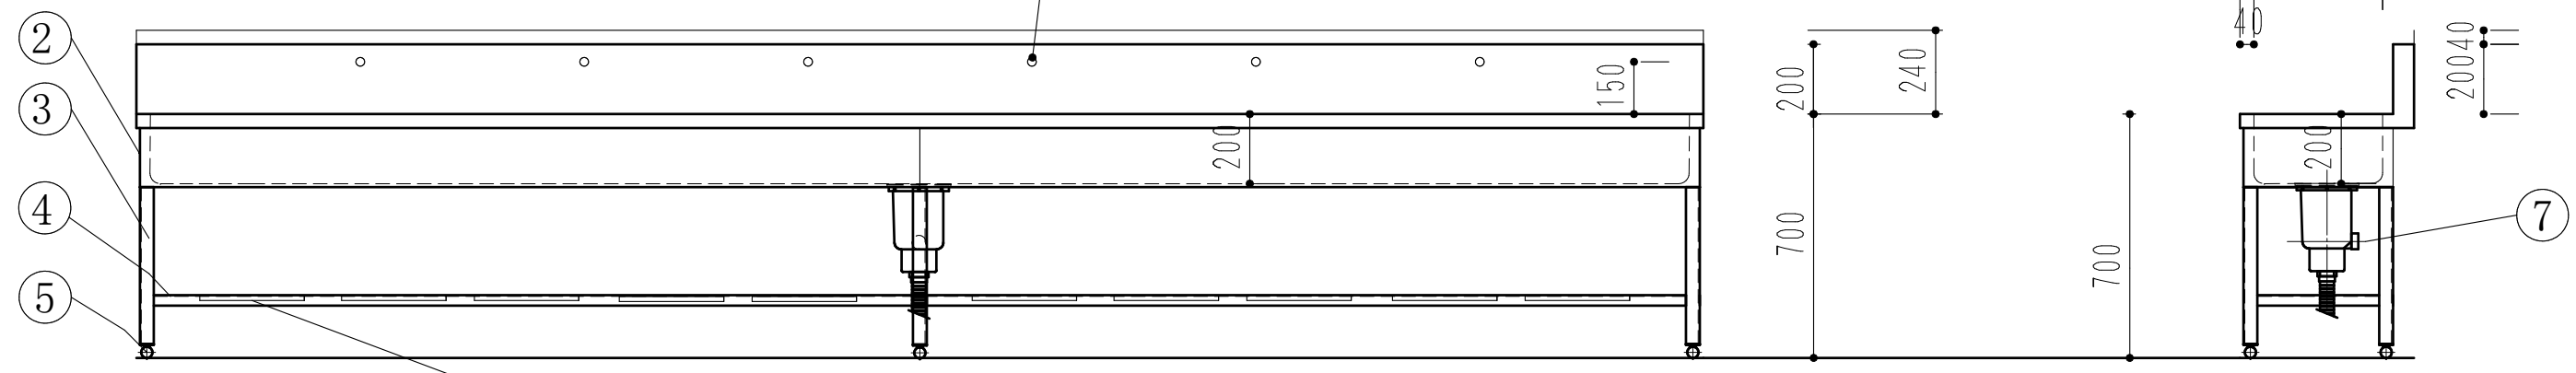

素材:SUS304

仕上げ:#400(ミガキ)

手洗いシンク		
(4000)4500 × 500 × 700		
1	槽	SUS304
2	化粧板	SUS304
3	脚 6本	SUS304 L-3×40×40
4	スノコ棚	SUS304
5	アジャストボール	SUS304
6		
7	排水トラップ	大型ゴミ収納器

()内は4500mm

穴あけ6箇所

φ 25

脱着式 棚板 10枚

訂 正	月 日		工 事 名 図 面 名	株式会社ワンコライフ	承 認 印 検 図	製 図	日 付 尺 度	1/20
				4000(4500)×500×700 手洗いシンク				