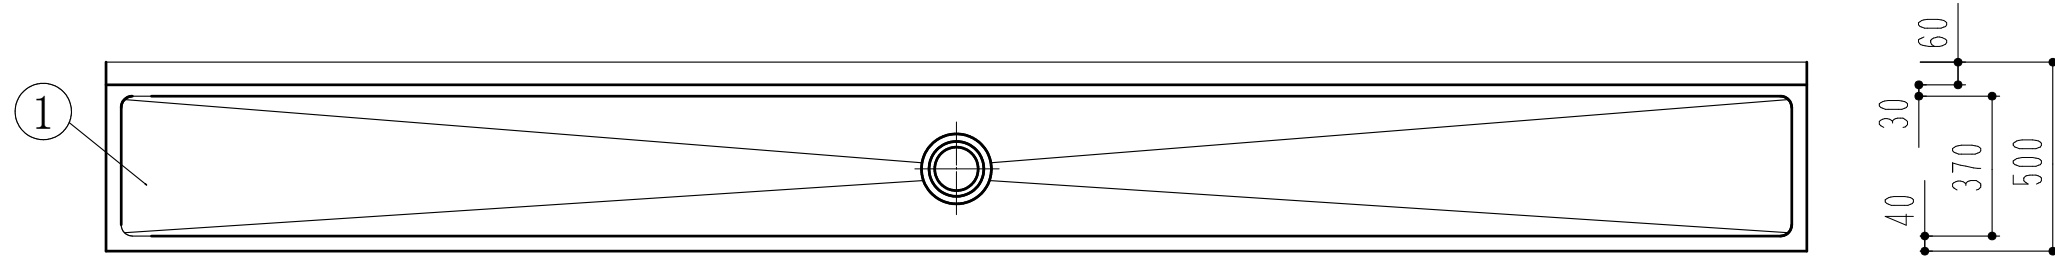

素材:SUS304

仕上げ:#400(ミガキ)

手洗いシンク		
(4000)4500 × 500 × 700		
1	槽	SUS304
2	化粧板	SUS304
3	脚 6本	SUS304 L-3×40×40
4	スノコ棚	SUS304
5	アジャストボール	SUS304
6		
7	排水トラップ	大型ゴミ収納器

()内は4500mm

穴あけ6箇所

φ 25

脱着式 棚板 10枚

訂 正	月 日		工 事 名 図 面 名	株式会社ワンコライフ	承 認 印 検 図	製 図	日 付 尺 度	1/20
				4000(4500)×500×700 手洗いシンク				