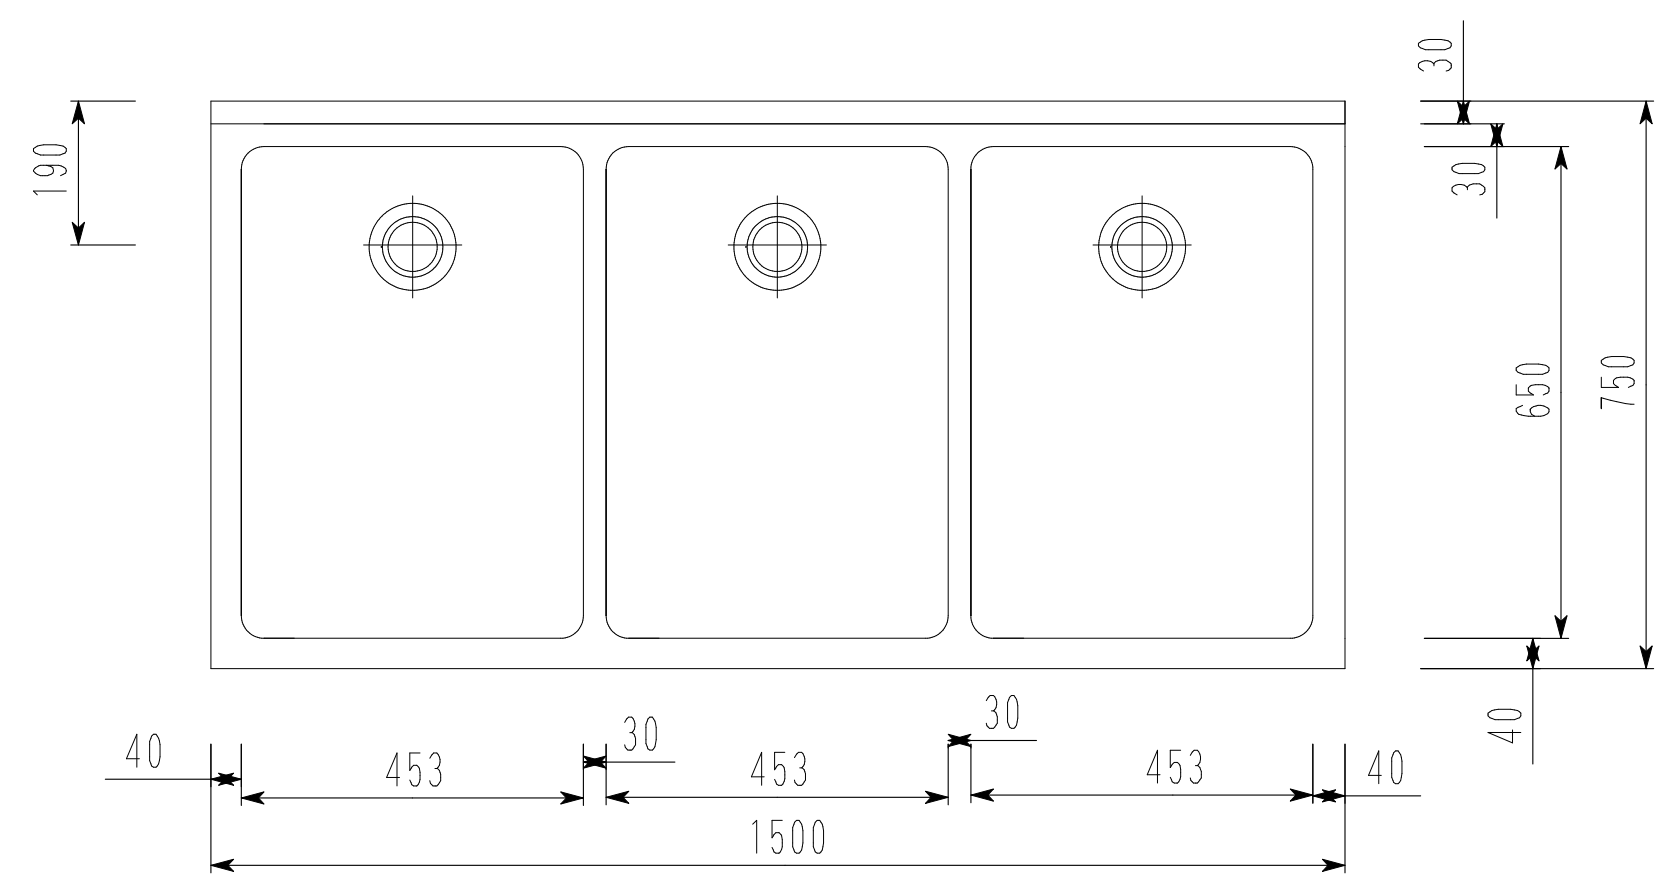

3 槽 シ ン ク

1500 × 750 × 800

1	槽	SUS430 1.0t
2	化粧板	SUS430 0.8t
3	脚	SUS430 L-2×40×40
4	チャンネルスノコ	SUS430
5	アジャストボール	SUS430
6	オーバーフロー	丸型
7	排水トラップ	小型ゴミ収納器
8		
9		

株式会社ワンコライフ

3槽シンク1500×750×800