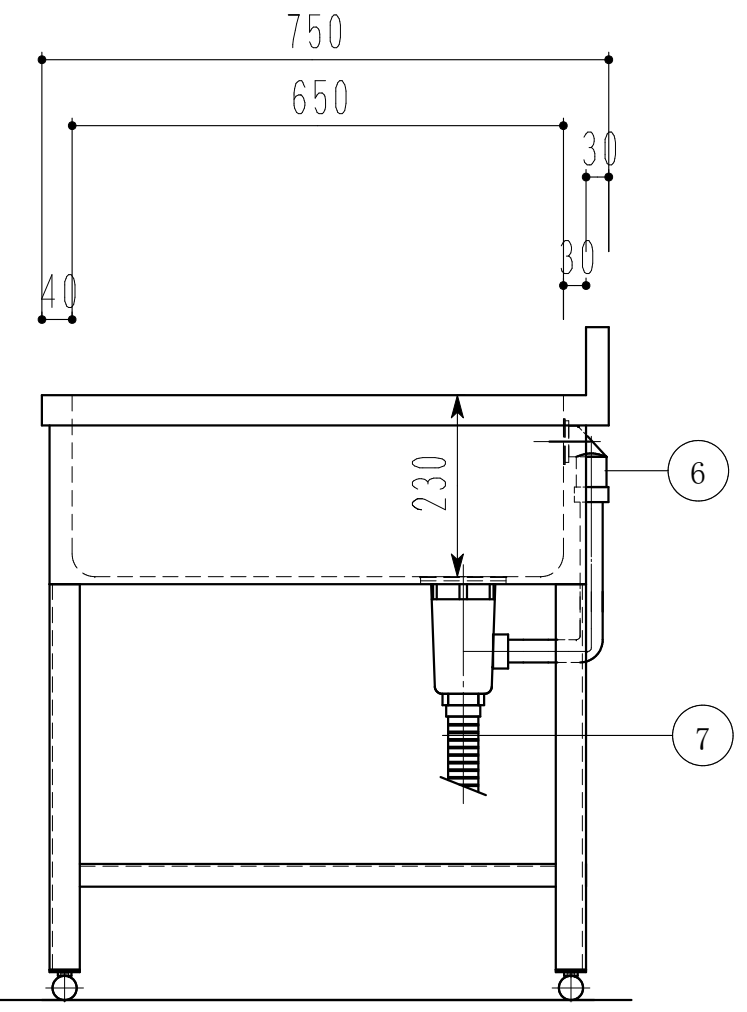

3 槽 シ ン ク

1500 × 750 × 800

1	槽	SUS430 1.0t
2	化粧板	SUS430 0.8t
3	脚	SUS430 L-2×40×40
4	チャンネルスノコ	SUS430
5	アジャストボール	SUS430
6	オーバーフロー	丸型
7	排水トラップ	小型ゴミ収納器
8		
9		

株式会社ワンコライフ

3槽シンク1500×750×800