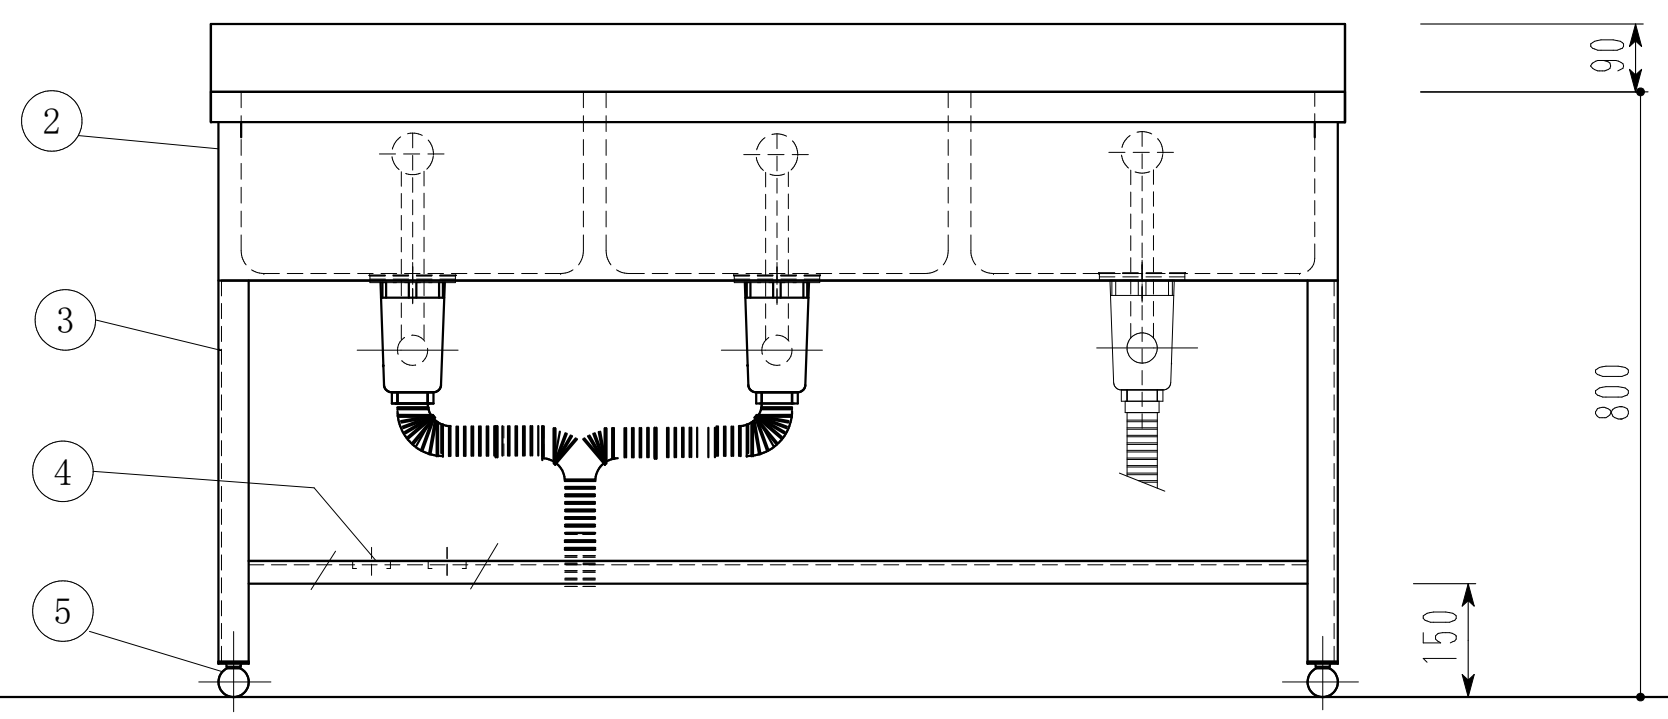

3 槽 シ ン ク

1500 × 750 × 800

1	槽	SUS430 1.0t
2	化粧板	SUS430 0.8t
3	脚	SUS430 L-2×40×40
4	チャンネルスノコ	SUS430
5	アジャストボール	SUS430
6	オーバーフロー	丸型
7	排水トラップ	小型ゴミ収納器
8		
9		

株式会社ワンコライフ

3槽シンク1500×750×800