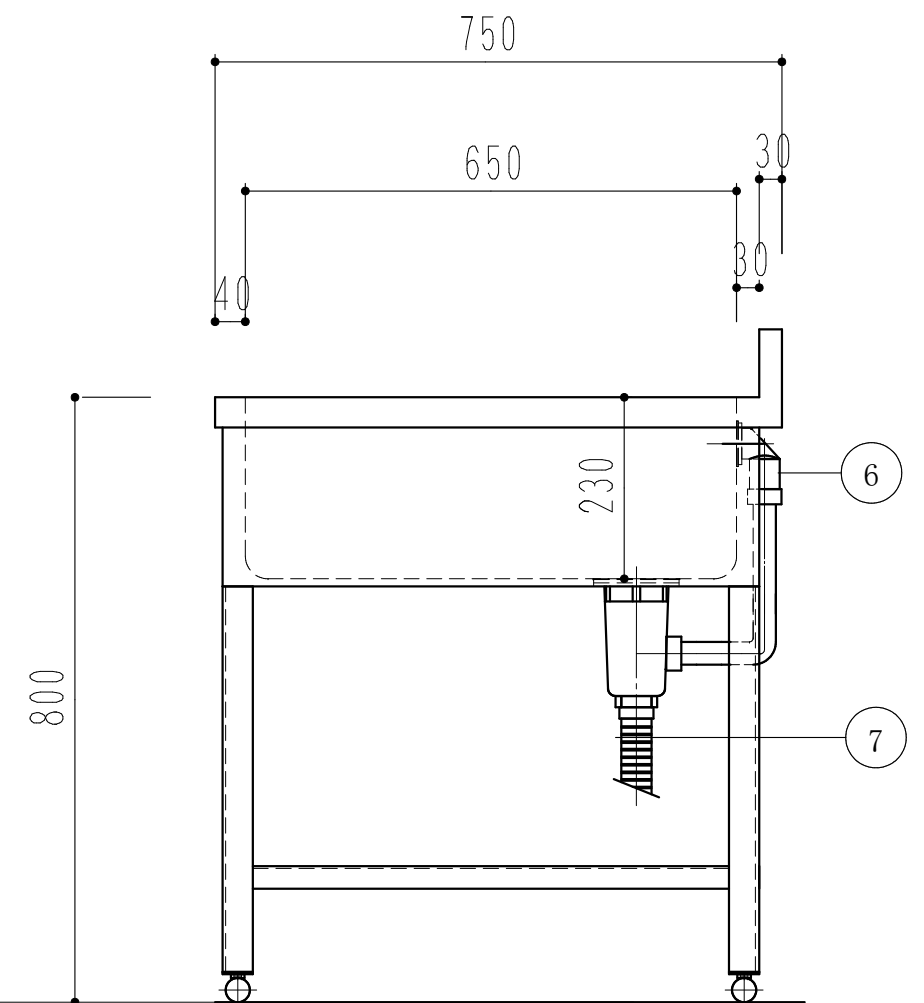

| 3 槽 シ ン ク | | |
|------------------|----------|------------------|
| 1200 × 750 × 800 | | |
| 1 | 槽 | SUS430 1.0t |
| 2 | 化粧板 | SUS430 0.8t |
| 3 | 脚 | SUS430 L-2×40×40 |
| 4 | チャンネルスノコ | SUS430 |
| 5 | アジャストボール | SUS430 |
| 6 | オーバーフロー | 丸型 |
| 7 | 排水トラップ | 小型ゴミ収納器 |
| 8 | | |
| 9 | | |