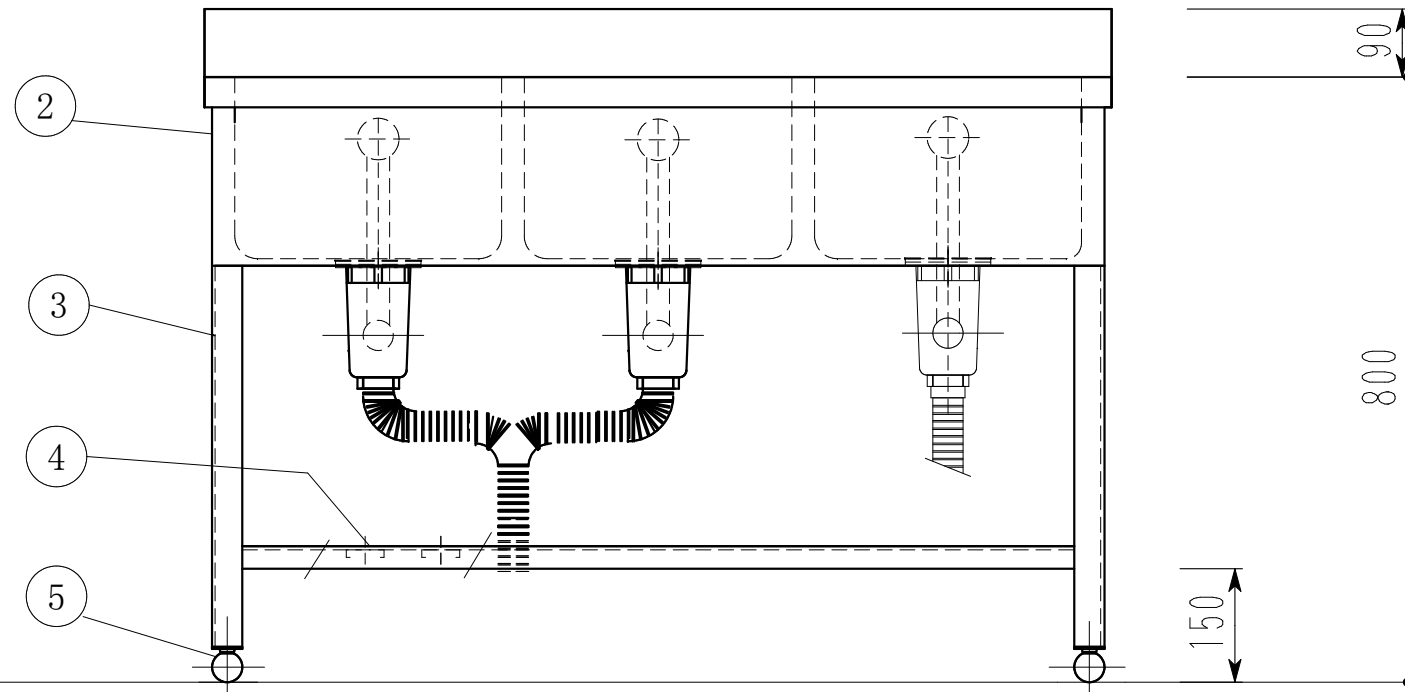

| 3 槽 シ ン ク | | |
|------------------|----------|------------------|
| 1200 × 750 × 800 | | |
| 1 | 槽 | SUS430 1.0t |
| 2 | 化粧板 | SUS430 0.8t |
| 3 | 脚 | SUS430 L-2×40×40 |
| 4 | チャンネルスノコ | SUS430 |
| 5 | アジャストボール | SUS430 |
| 6 | オーバーフロー | 丸型 |
| 7 | 排水トラップ | 小型ゴミ収納器 |
| 8 | | |
| 9 | | |